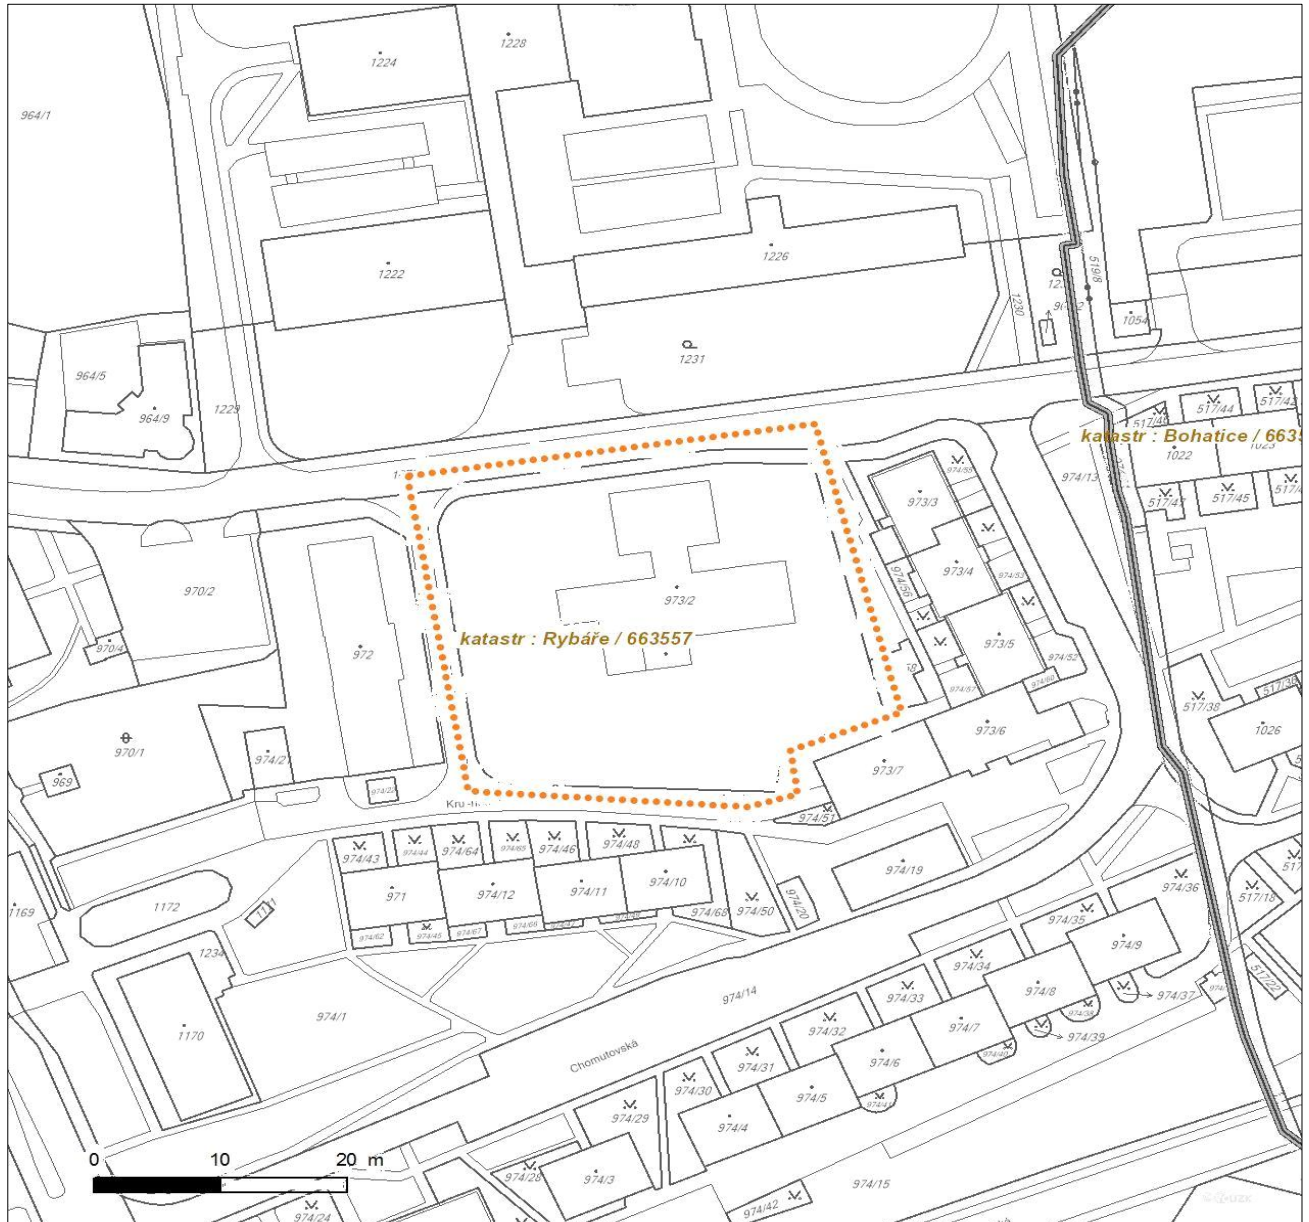

Platí pouze se sdělením číslo 0200816910.

Zakreslené polohy zařízení v plánu jsou pouze informativní.

Situace výkres zájmového území

LEGENDA

- | | |
|---|---|
|  Nadzemní optické vedení |  Radioreléový spoj vzduch |
|  Podzemní optické vedení |  Zájmové území |
|  Nadzemní metalické vedení |  Hranice katastrálního území |
|  Podzemní metalické vedení | |