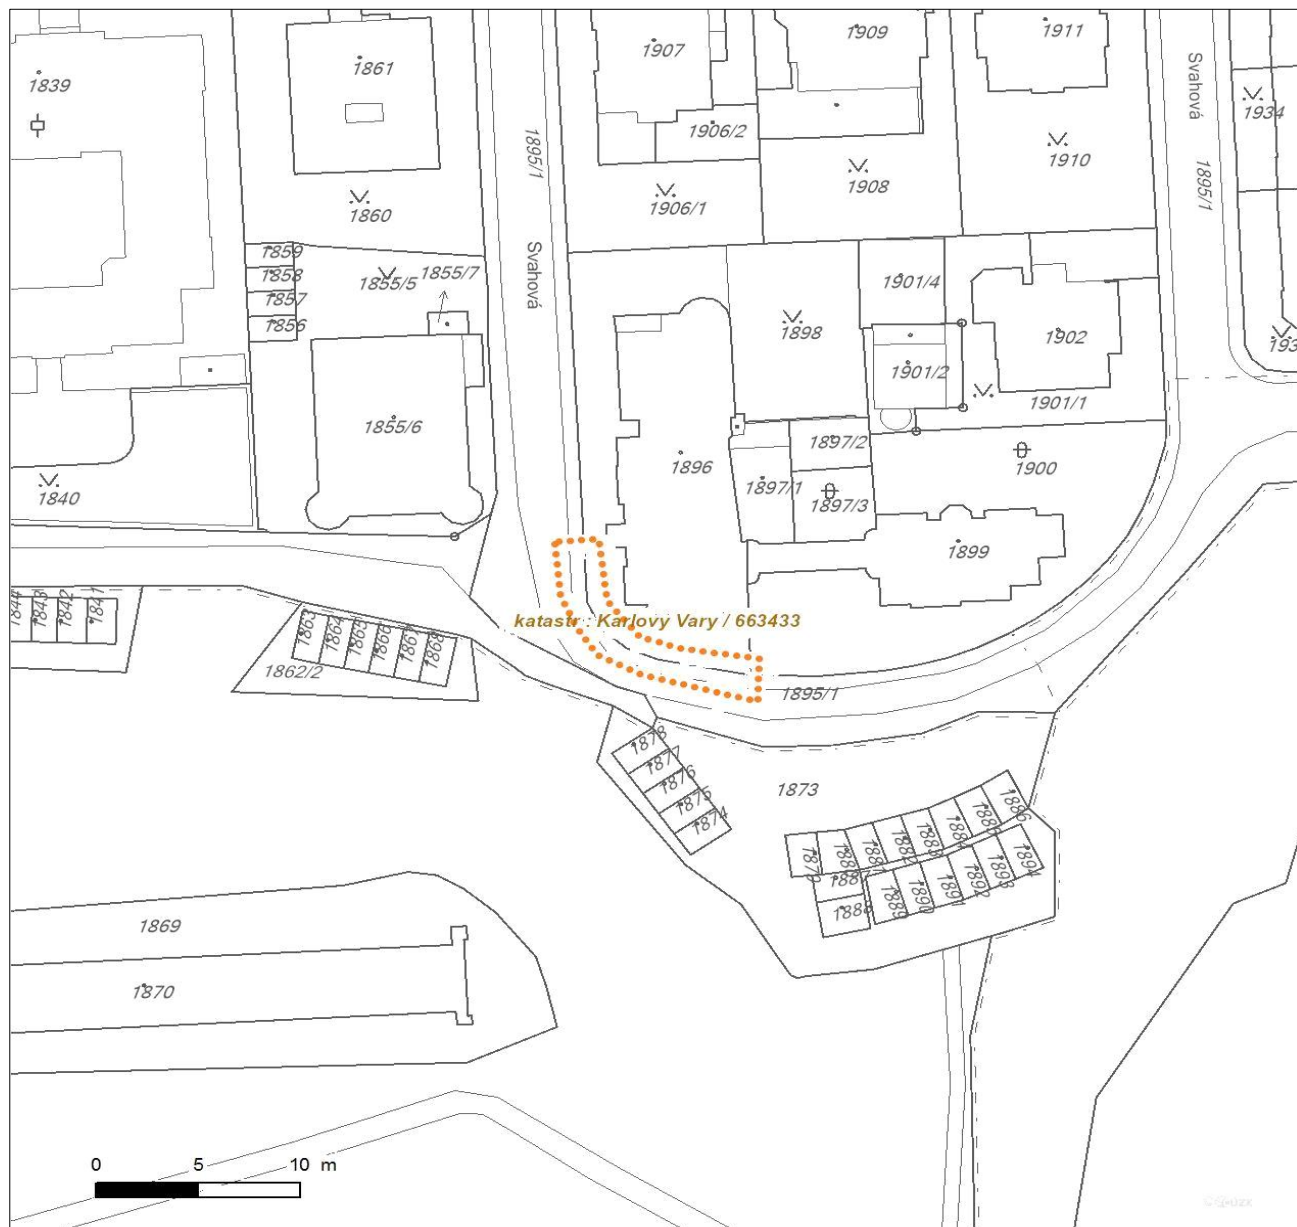

Platí pouze se sdělením číslo 0200756828.

Zakreslené polohy zařízení v plánu jsou pouze informativní.

Situace výkres zájmového území

LEGENDA

- | | |
|---|---|
|  Nadzemní optické vedení |  Radioreléový spoj vzduch |
|  Podzemní optické vedení |  Zájmové území |
|  Nadzemní metalické vedení |  Hranice katastrálního území |
|  Podzemní metalické vedení | |