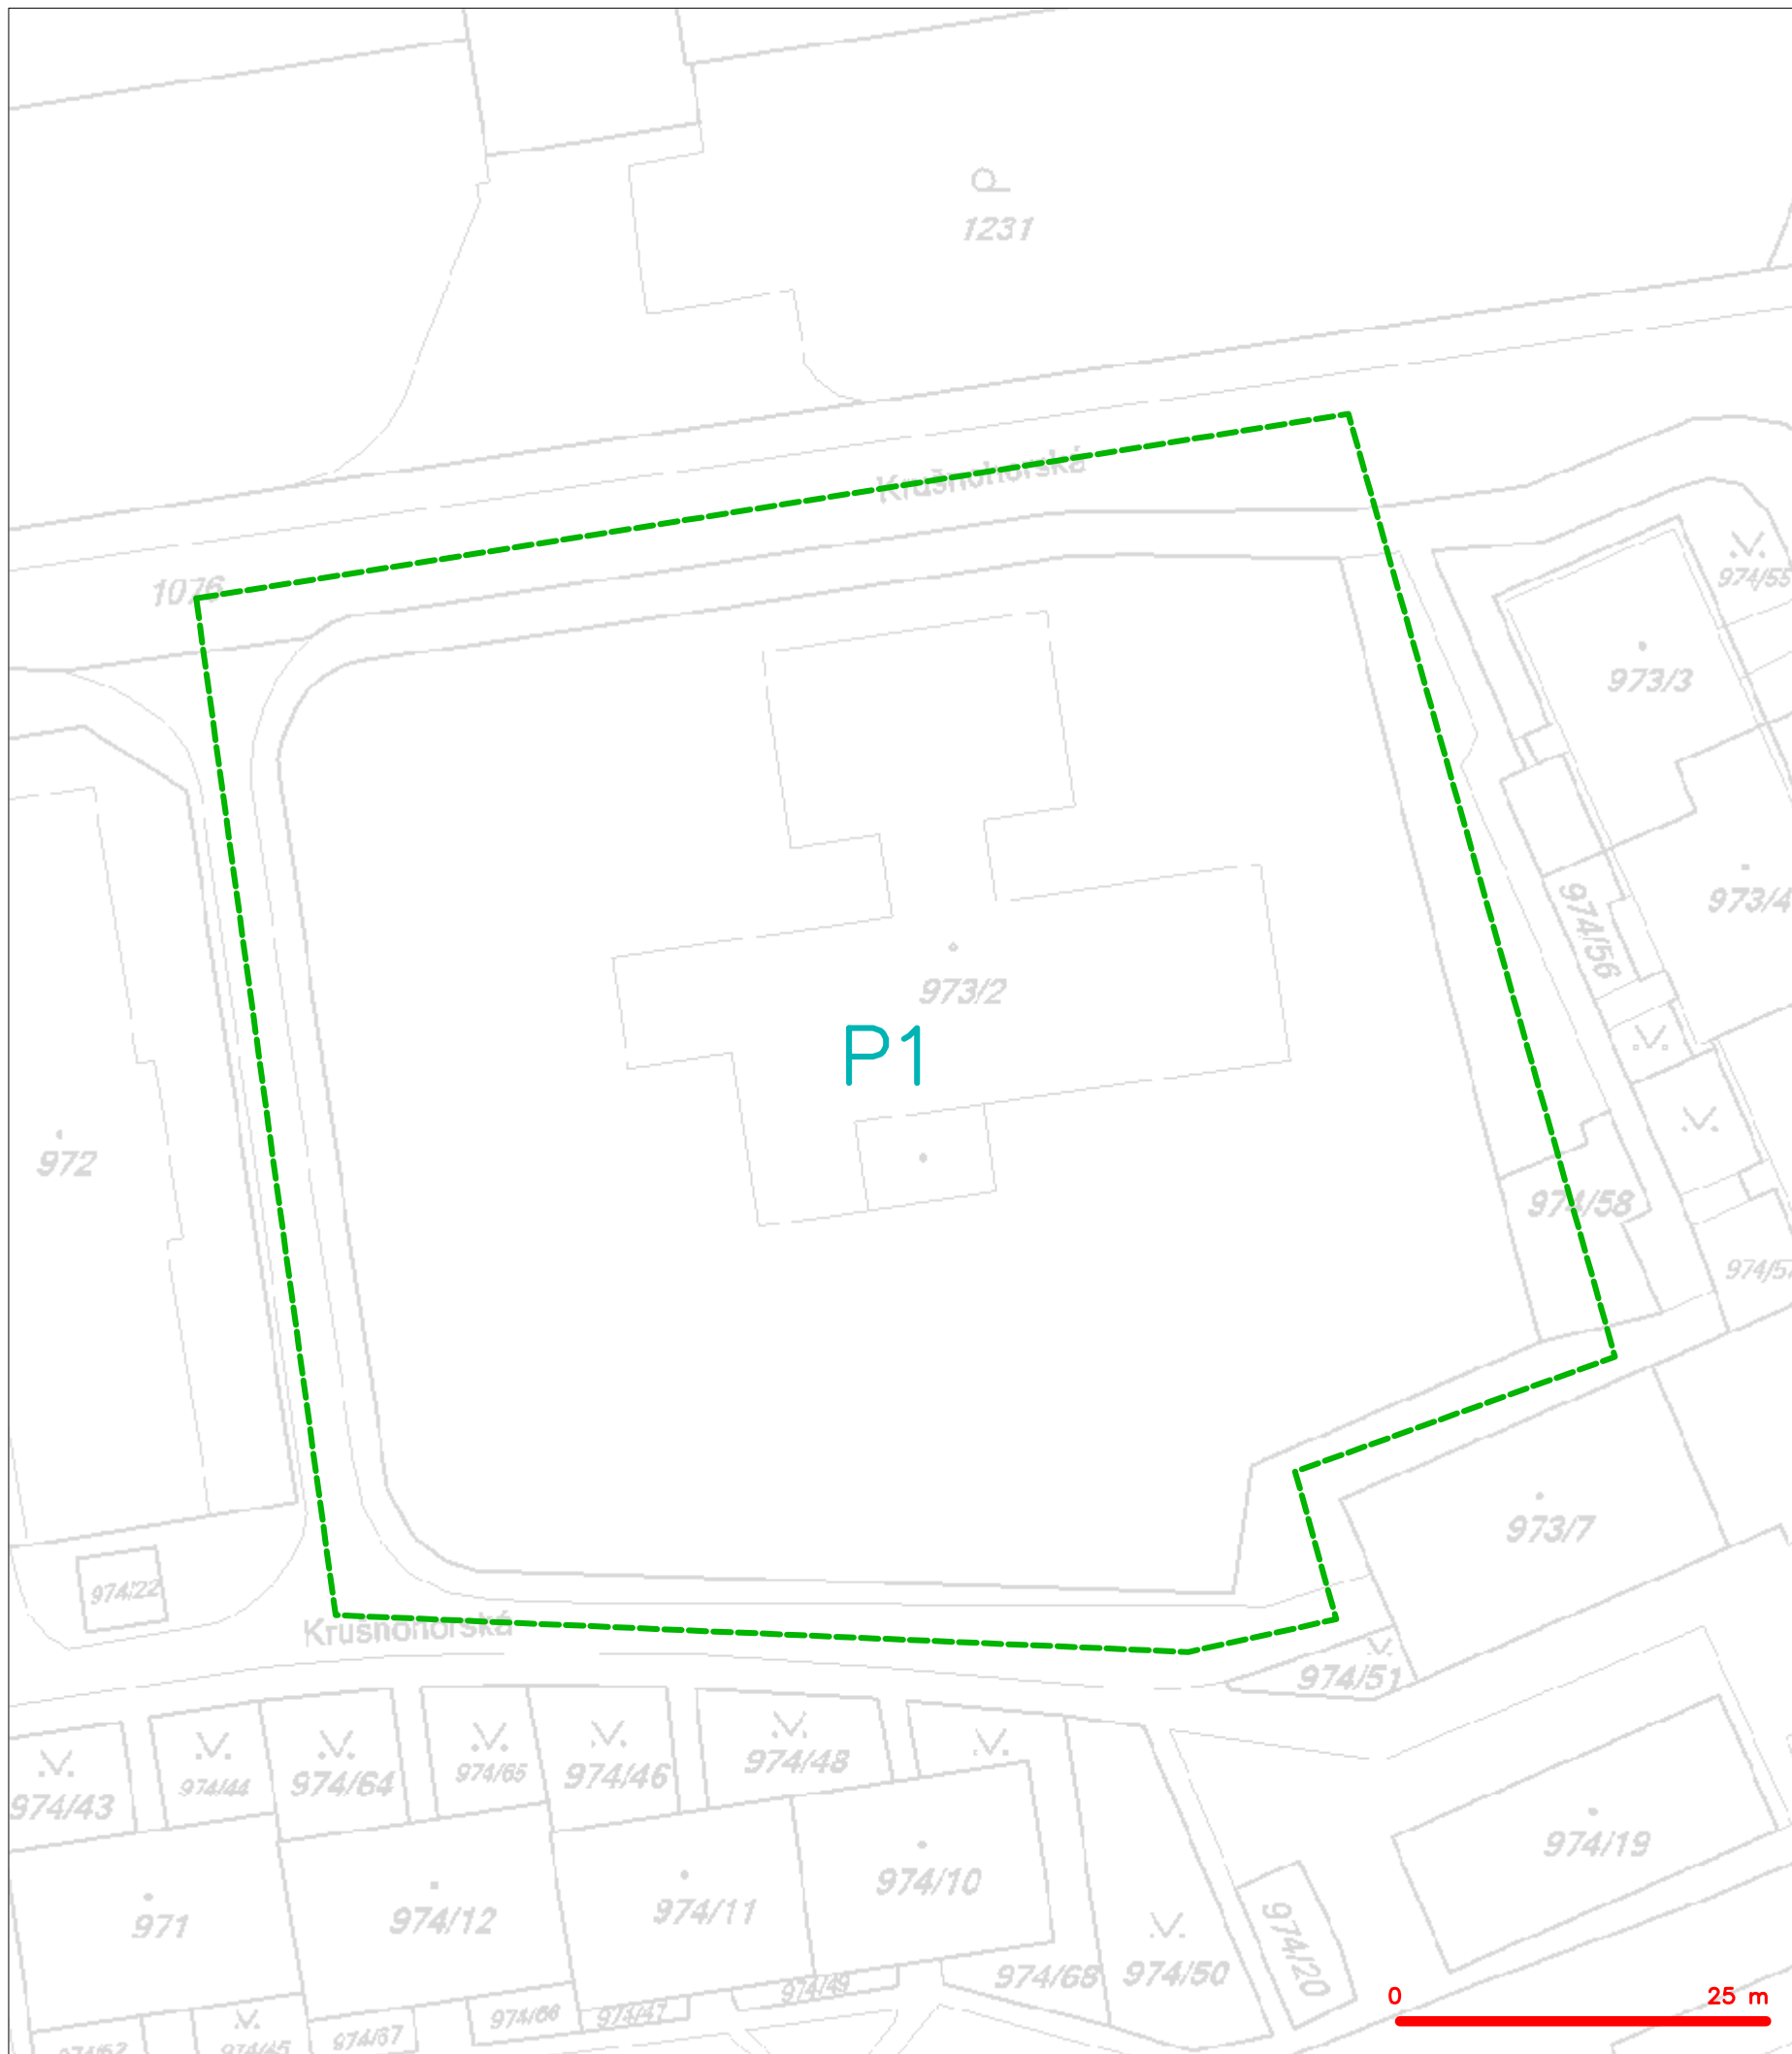

SITUAČNÍ VÝKRES - ZÁJMOVÉ ÚZEMÍ

LEGENDA
----- hranice zájmového území k vyjádření

Česká telekomunikační infrastruktura a.s.
Olšanská 2681/6
130 00 Praha 3
DIČ: CZ04084063
96

SITUAČNÍ VÝKRES - POLYGON 1

LEGENDA