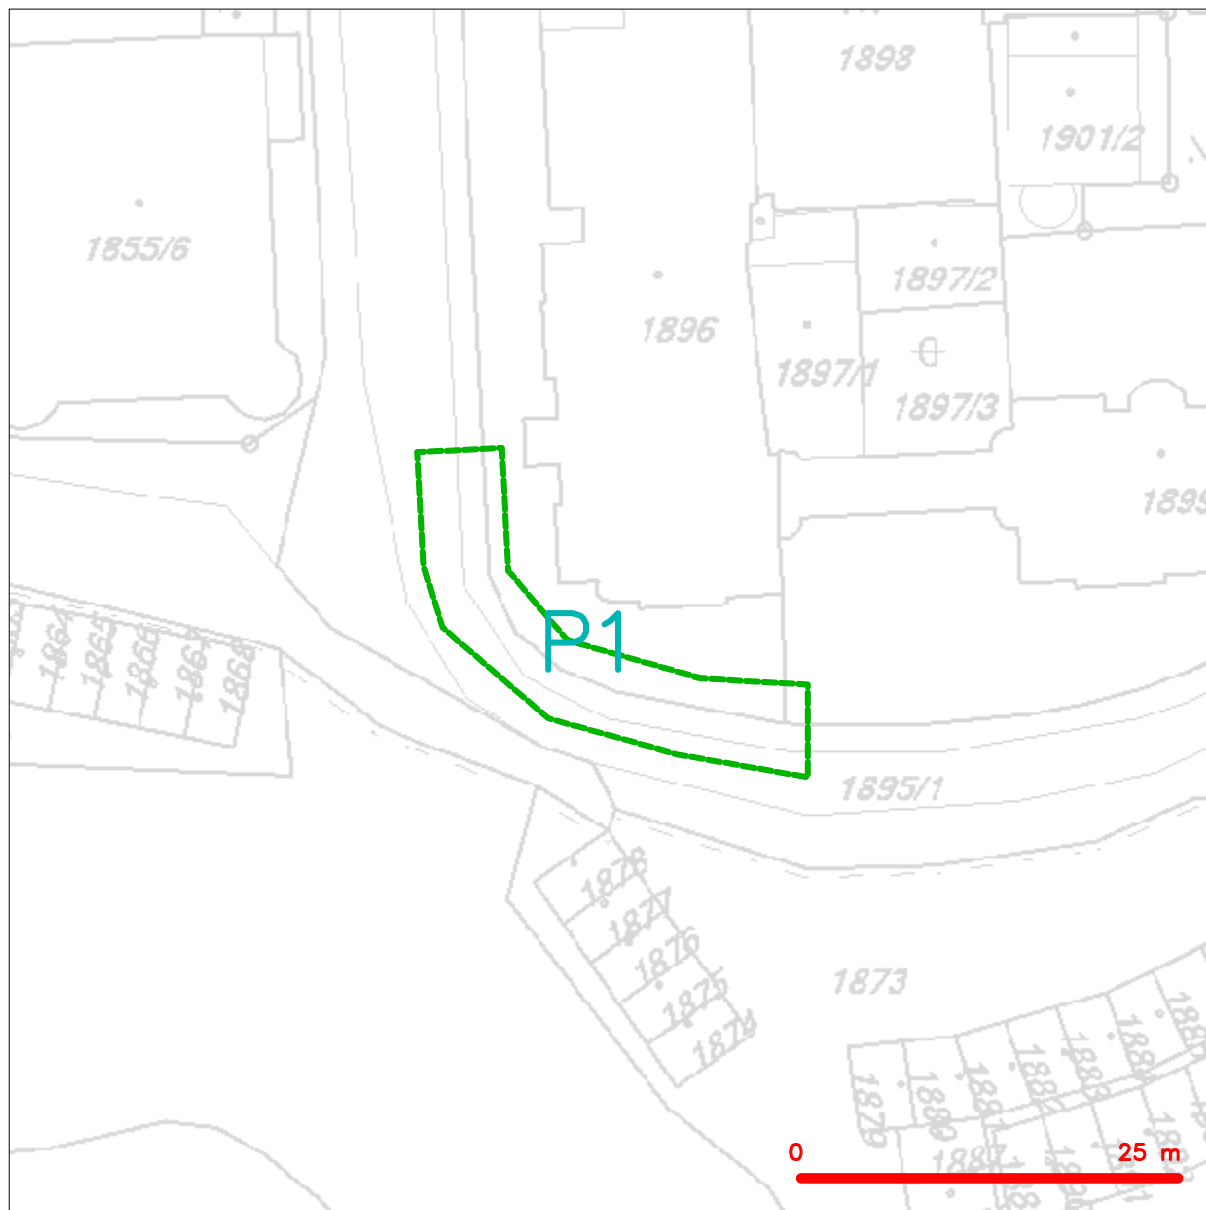

### LEGENDA

 hranice zájmového území k vyjádření

Česká telekomunikační infrastruktura a.s.  
Olšanská 2681/6  
130 00 Praha 3  
DIČ: CZ04084063

96

**SITUAČNÍ VÝKRES - POLYGON 1**

**LEGENDA**

- |  |  |  |  |
|--|--|--|--|
|  | hranice zájmového území k vyjádření  |  | nezaměřený průběh optického kabelu, HDPE trubky nebo souběh optického a metalického kabelu |
|  | NN přípojka, území s NN přípojkou CETIN  |  | radiové sítě, ochranné pásmo radiové sítě  |
|  | zaměřený průběh metalického kabelu   |  | nadzemní sítě  |
|  | zaměřený průběh optického kabelu, HDPE trubky nebo souběh optického a metalického kabelu |  | nepřevozované sítě   |
|  | nezaměřený průběh metalického kabelu   |  | podzemní sítě cizí   |
|  | nadzemní sítě cizí   |  | sítě s NN  |
|  |  |  | koléktor, kabelovod  |