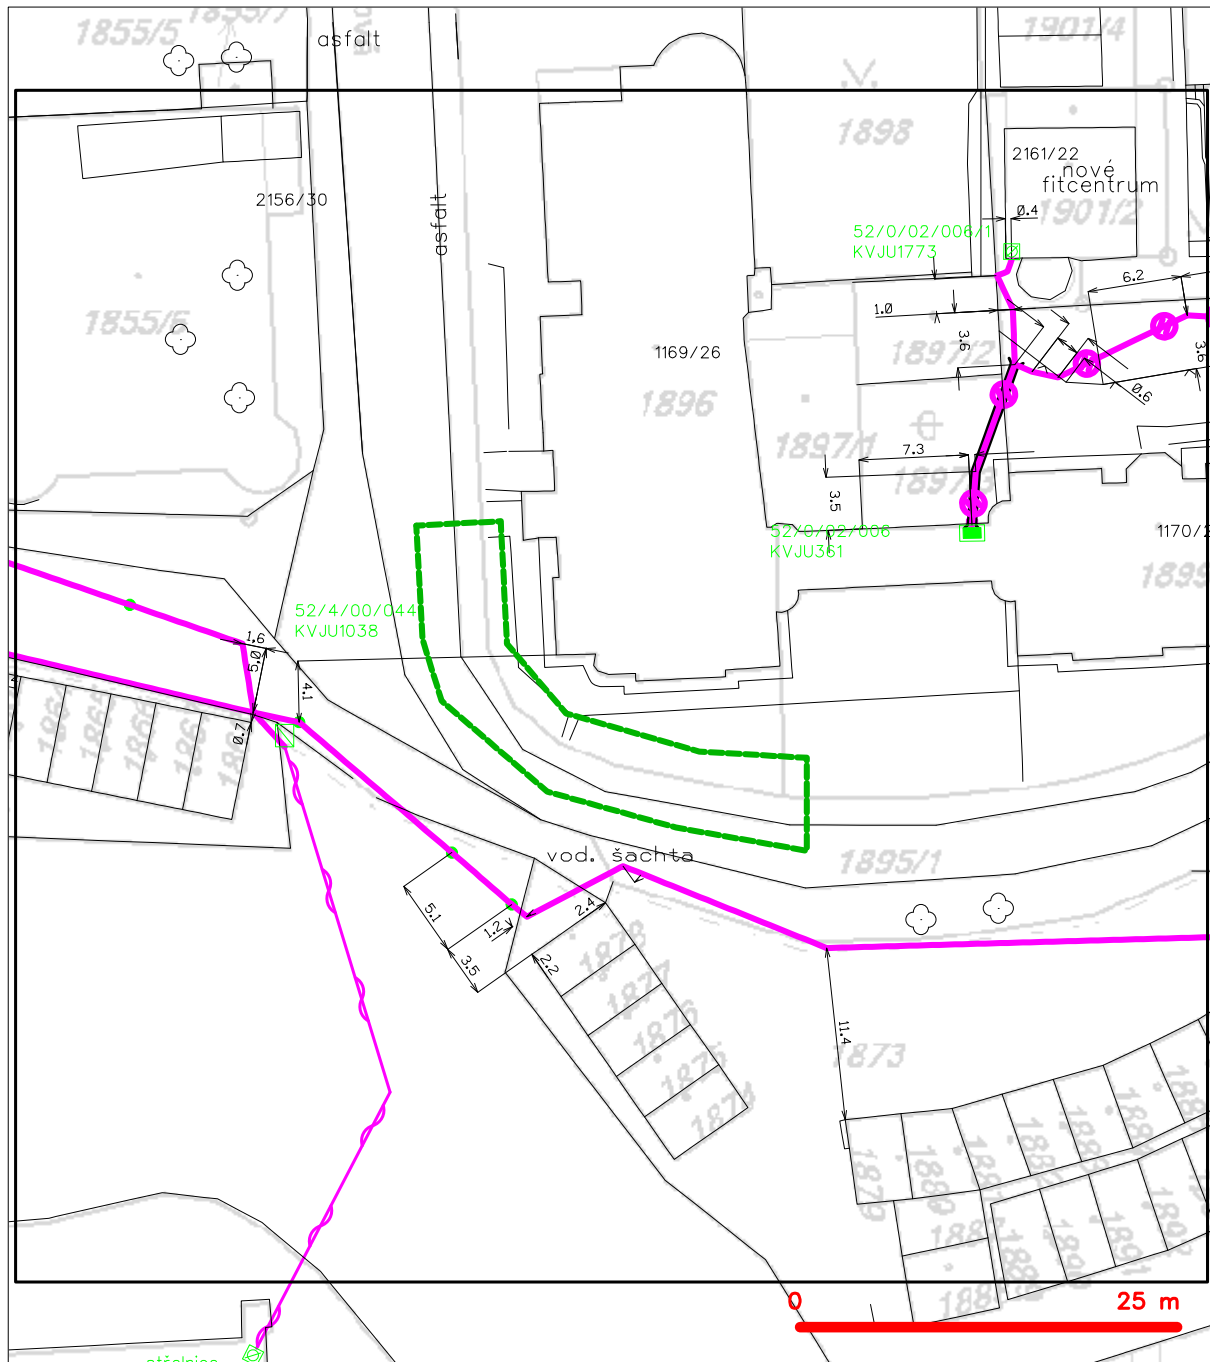

### LEGENDA

 hranice zájmového území k vyjádření

Česká telekomunikační infrastruktura a.s.  
Olšanská 2681/6  
130 00 Praha 3  
DIČ: CZ04084063

96

**SITUAČNÍ VÝKRES - POLYGON 1**

**LEGENDA**

- |  |  |  |  |
|--|--|--|--|
|  | hranice zájmového území k vyjádření  |  | nezaměřený průběh optického kabelu, HDPE trubky nebo souběh optického a metalického kabelu |
|  | NN přípojka, území s NN přípojkou CETIN  |  | radiové sítě, ochranné pásmo radiové sítě  |
|  | zaměřený průběh metalického kabelu   |  | nadzemní sítě  |
|  | zaměřený průběh optického kabelu, HDPE trubky nebo souběh optického a metalického kabelu |  | nepřevozované sítě   |
|  | nezaměřený průběh metalického kabelu   |  | podzemní sítě cizí   |
|  | nadzemní sítě cizí   |  | sítě s NN  |
|  |  |  | koléktor, kabelovod  |