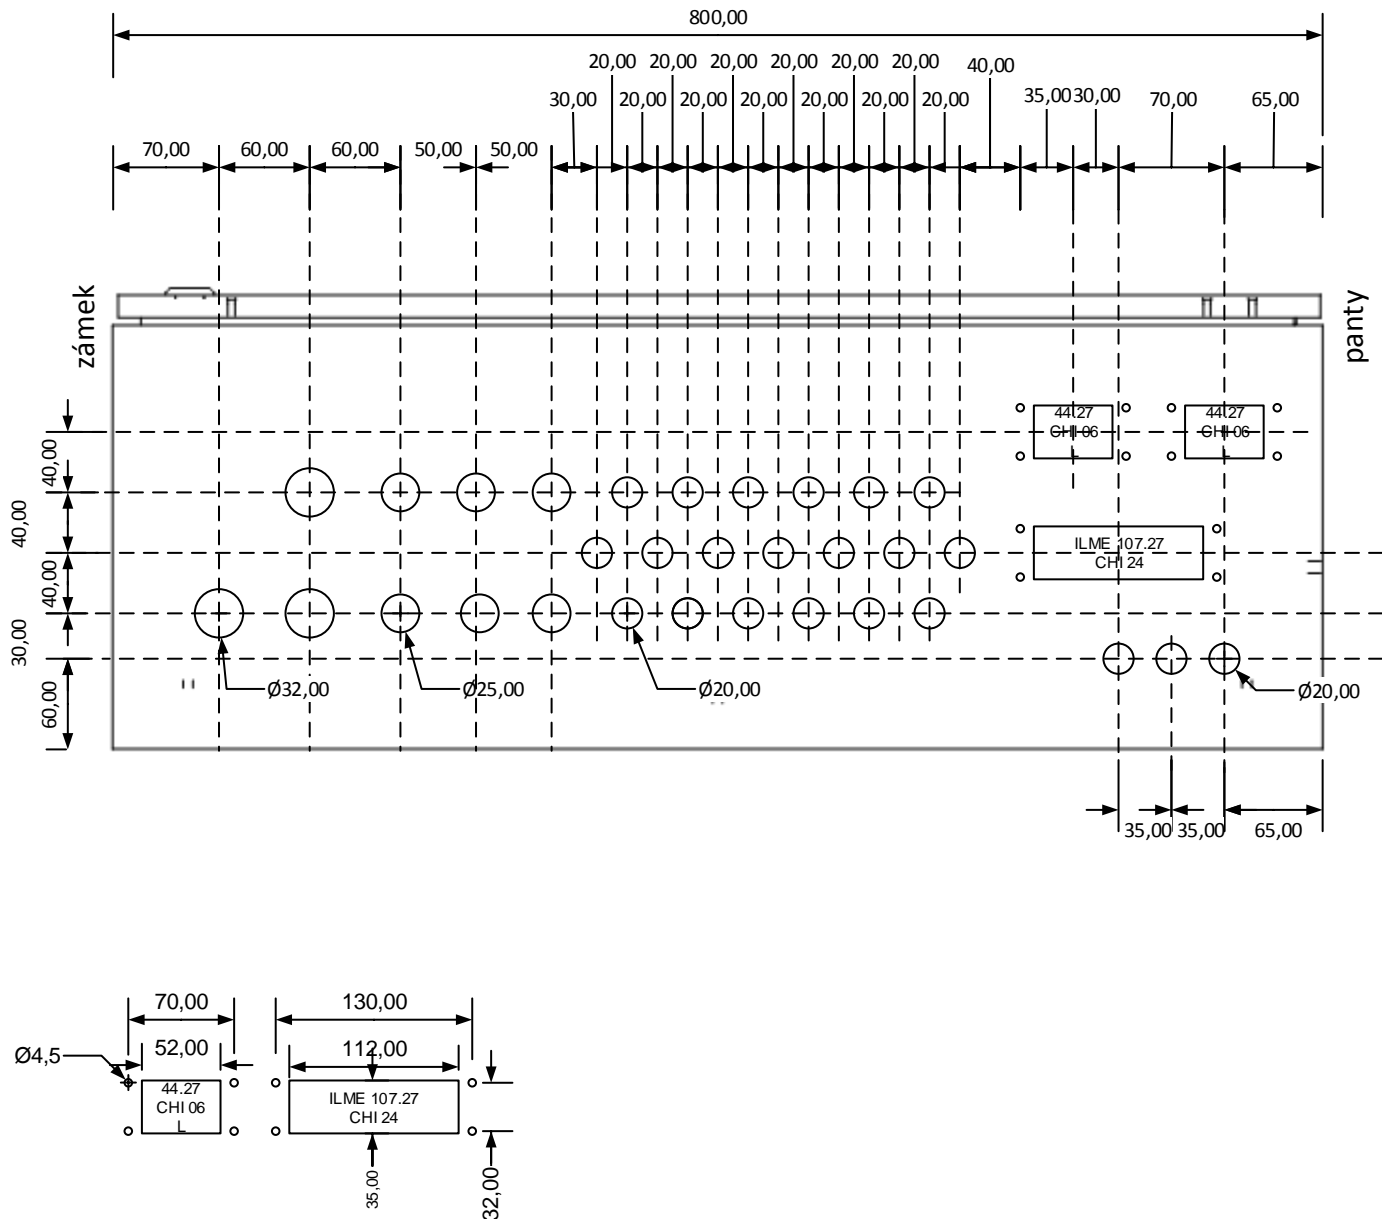

AE1017600

Pohled zdola

+ otvory v zadní stěně pro držáky k upevnění na stěnu 2433.000 otočené do boku

+ otvory pro montáž stříšky 2475.000