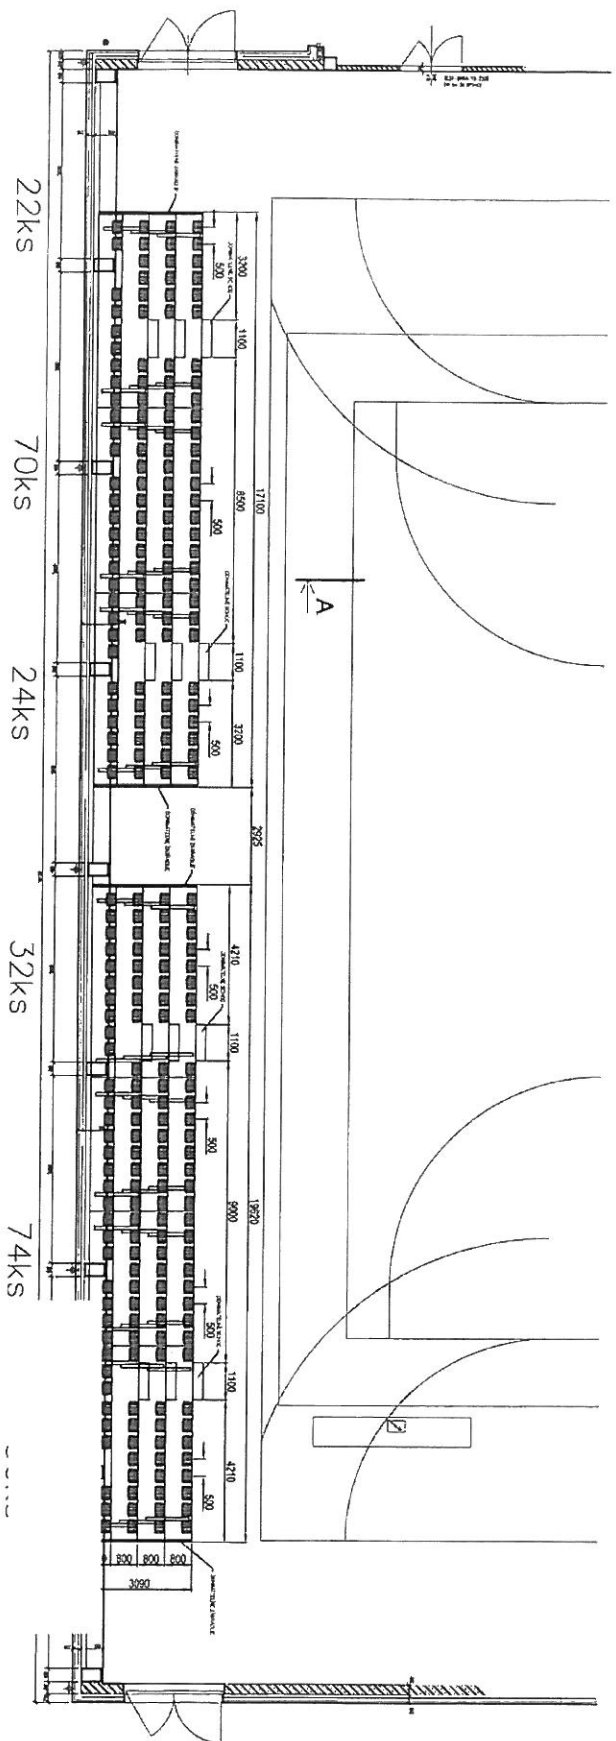

MÍČOVÁ HALA KARLOVY VARY

TRIBUNA VE SLOŽENÉM STAVU

TRIBUNA V ROZLOŽENÉM STAVU

22ks

70ks

24ks

32ks

74ks

Σ 116 ks

SPOLU SEDADLEL: 252KS

řádkové uspořádání