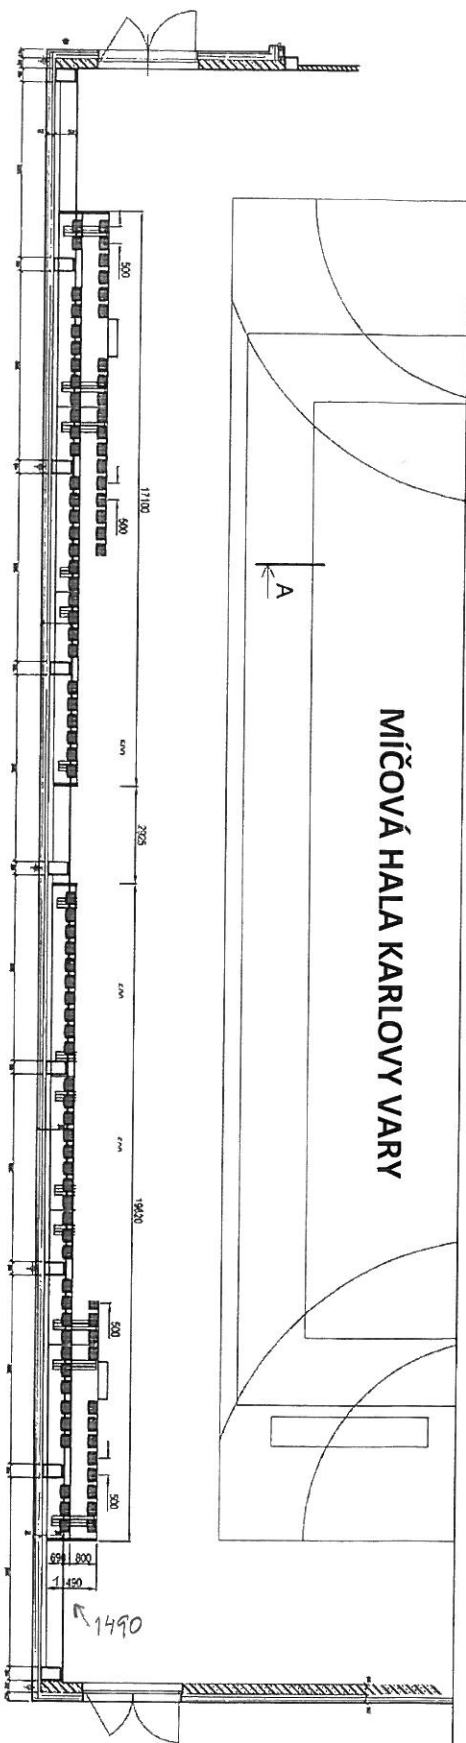

MÍČOVÁ HALA KARLOVY VARY

TRIBUNA VE SLOŽENÉM STAVU

TRIBUNA V ROZLOŽENÉM STAVU

22ks

70ks

24ks

32ks

74ks

Σ 116 ks

SPOLU SEDADLEL: 252KS

řádkové uspořádání