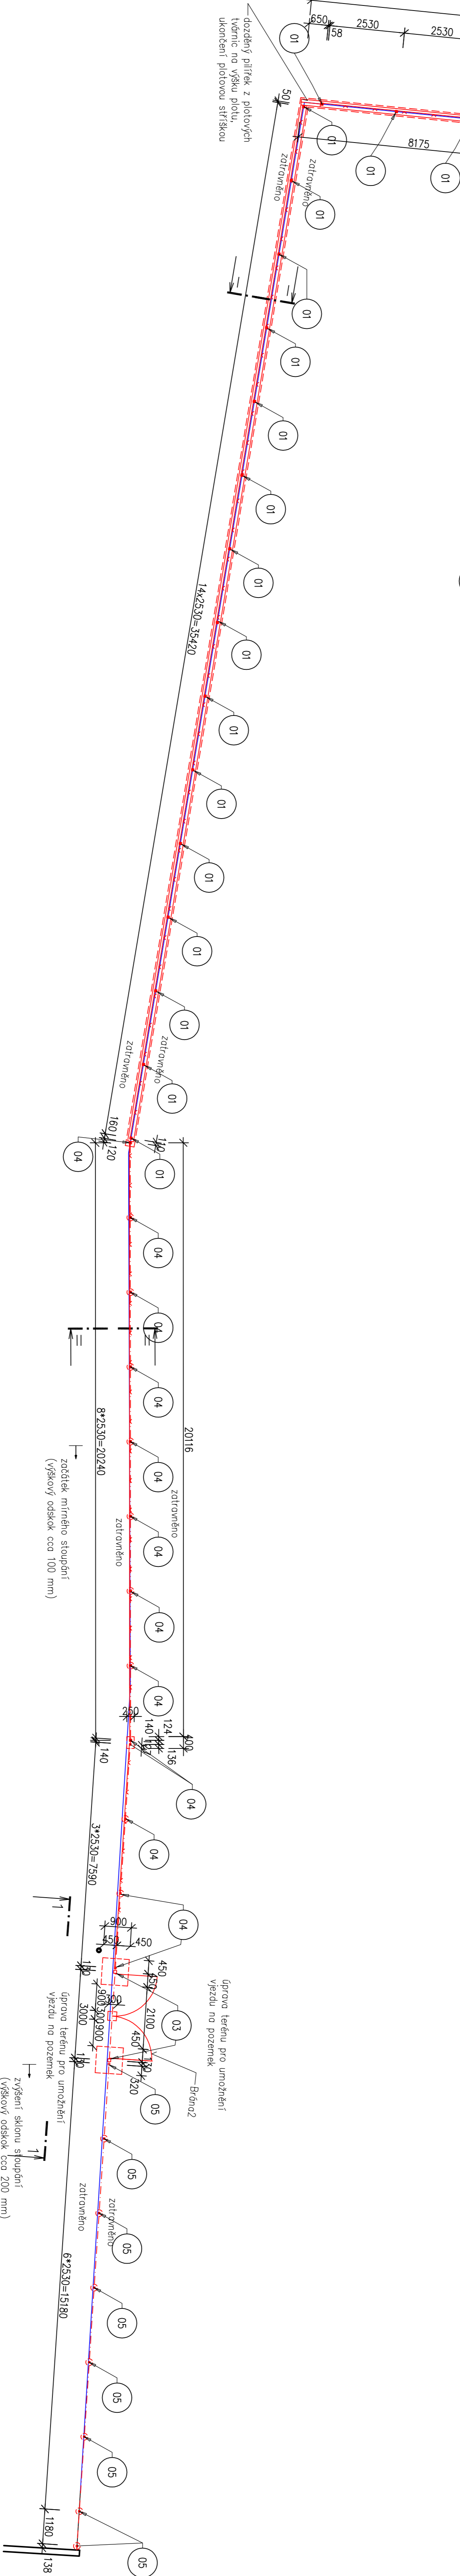

LEGENDA

— Giza oplocení
- - - - - Hranice pozemku dle katastrální mapy

ING. RENATA NOVOTNÁ PROJEKTOVÁ A INŽENÝRSKÁ KANCELÁŘ BLANŠŤANSKÁ 31/71, BR/ 01 KÁBLŮV VÁŘ	<table border="1"> <tr> <th>IP</th> <th>POS</th> <th>VÝKONOVÁ</th> <th>KRESLIL</th> <th>ČÍSLO</th> </tr> <tr> <td>Ing. R. NOVOTNÁ</td> <td>Ing. R. NOVOTNÁ</td> <td>Ing. R. NOVOTNÁ</td> <td></td> <td></td> </tr> </table>	MODERNIZACE OPLOČENÍ AREÁLU TECHNICKÝ NÁVRH <table border="1"> <tr> <th>DUM</th> <th>PRŮBĚH</th> <th>PRÁCE</th> </tr> <tr> <td>2024</td> <td>04/2024</td> <td>04/2024</td> </tr> <tr> <td>2024</td> <td>05/2024</td> <td>05/2024</td> </tr> <tr> <td>2024</td> <td>06/2024</td> <td>06/2024</td> </tr> <tr> <td>2024</td> <td>07/2024</td> <td>07/2024</td> </tr> <tr> <td>2024</td> <td>08/2024</td> <td>08/2024</td> </tr> <tr> <td>2024</td> <td>09/2024</td> <td>09/2024</td> </tr> <tr> <td>2024</td> <td>10/2024</td> <td>10/2024</td> </tr> <tr> <td>2024</td> <td>11/2024</td> <td>11/2024</td> </tr> <tr> <td>2024</td> <td>12/2024</td> <td>12/2024</td> </tr> <tr> <td>2025</td> <td>01/2025</td> <td>01/2025</td> </tr> <tr> <td>2025</td> <td>02/2025</td> <td>02/2025</td> </tr> <tr> <td>2025</td> <td>03/2025</td> <td>03/2025</td> </tr> <tr> <td>2025</td> <td>04/2025</td> <td>04/2025</td> </tr> <tr> <td>2025</td> <td>05/2025</td> <td>05/2025</td> </tr> <tr> <td>2025</td> <td>06/2025</td> <td>06/2025</td> </tr> <tr> <td>2025</td> <td>07/2025</td> <td>07/2025</td> </tr> <tr> <td>2025</td> <td>08/2025</td> <td>08/2025</td> </tr> <tr> <td>2025</td> <td>09/2025</td> <td>09/2025</td> </tr> <tr> <td>2025</td> <td>10/2025</td> <td>10/2025</td> </tr> <tr> <td>2025</td> <td>11/2025</td> <td>11/2025</td> </tr> <tr> <td>2025</td> <td>12/2025</td> <td>12/2025</td> </tr> </table>	
	AKCE :		2024
	PROJEKT :		2024
	PROJEKTOVÁČ :		2024
PROJEKTOVACÍ ČÍSLO :	D.03