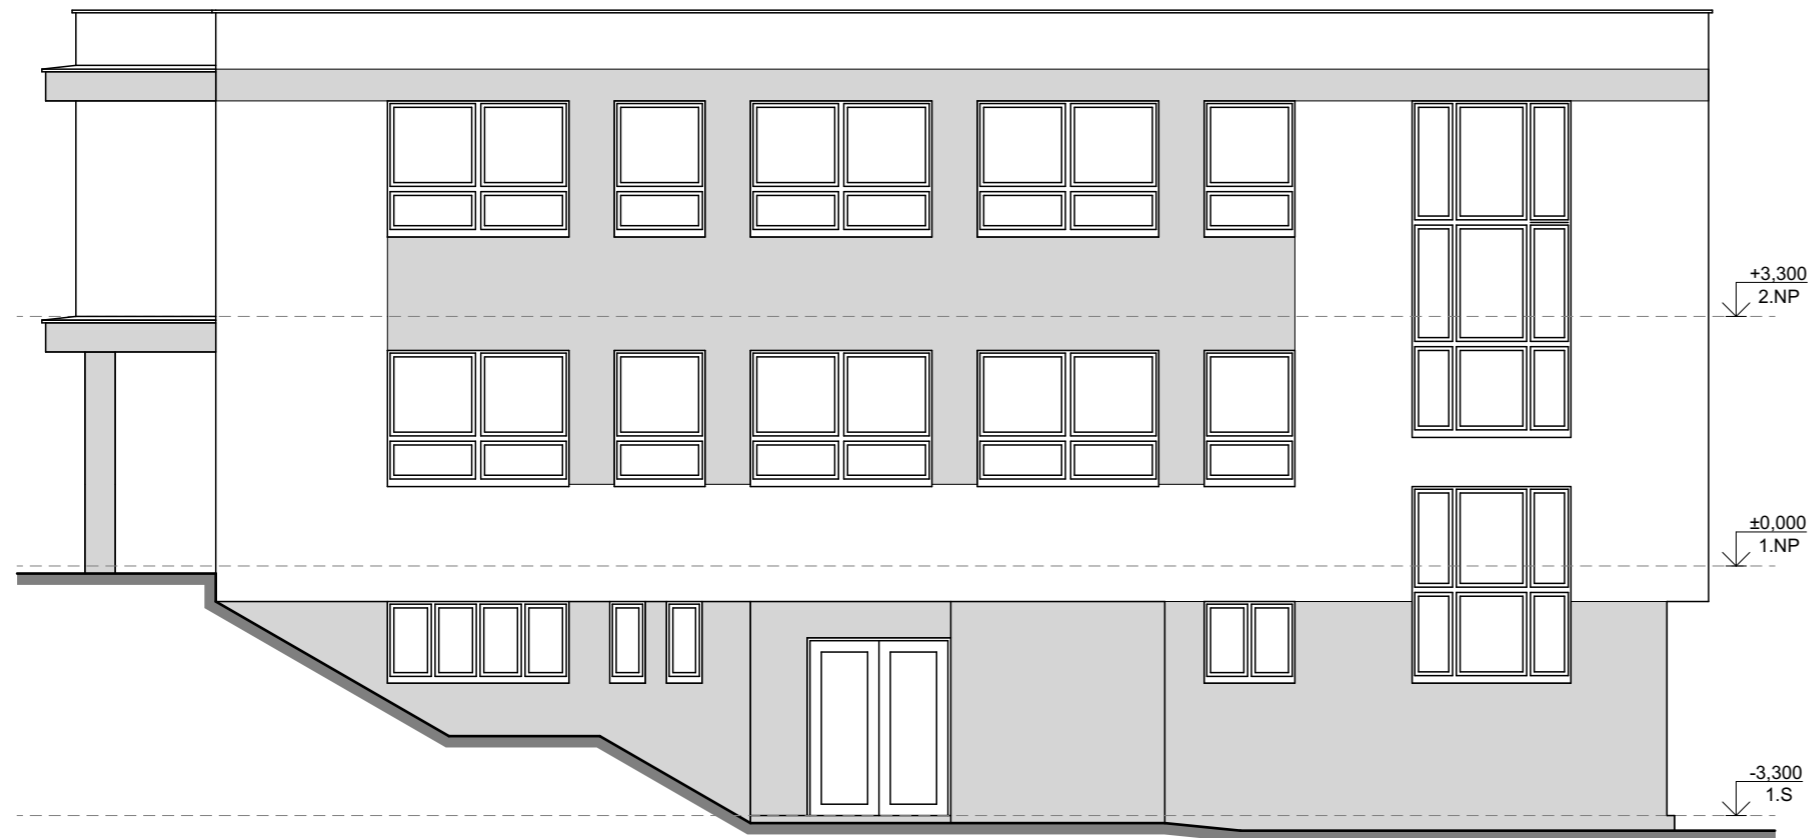

STÁVAJÍCÍ POHLED - SEVER

STÁVAJÍCÍ POHLED - ZÁPAD

autorizovaná osoba:
Ing. Tomáš Pospíchal
ČKAIT 0301242

	vypracoval: Michal Jung & Ing. arch. Tomáš Fiala ateliér Klínovecká 1407;363 01 Ostrov mob.: + 420 775 922 245 e-mail: info@fj-atelier.cz	investor: Statutární město Karlovy Vary Moskevská 2035/21, 36001 Karlovy Vary	obsah: Stávající pohledy - Sever, Západ		
	název zakázky: Mateřská škola Doubí Stavební úpravy	obec: Karlovy Vary	datum: 12/2022	měřítko: 1:100 (A3)	
	Komenského č.p. 346, Doubí u Karlovy Var	kraj: Karlovarský	č. paré:	číslo přílohy: 100 D.1.1.b.9	
		stupeň: DSP	č. zakázky: 18_003_30		