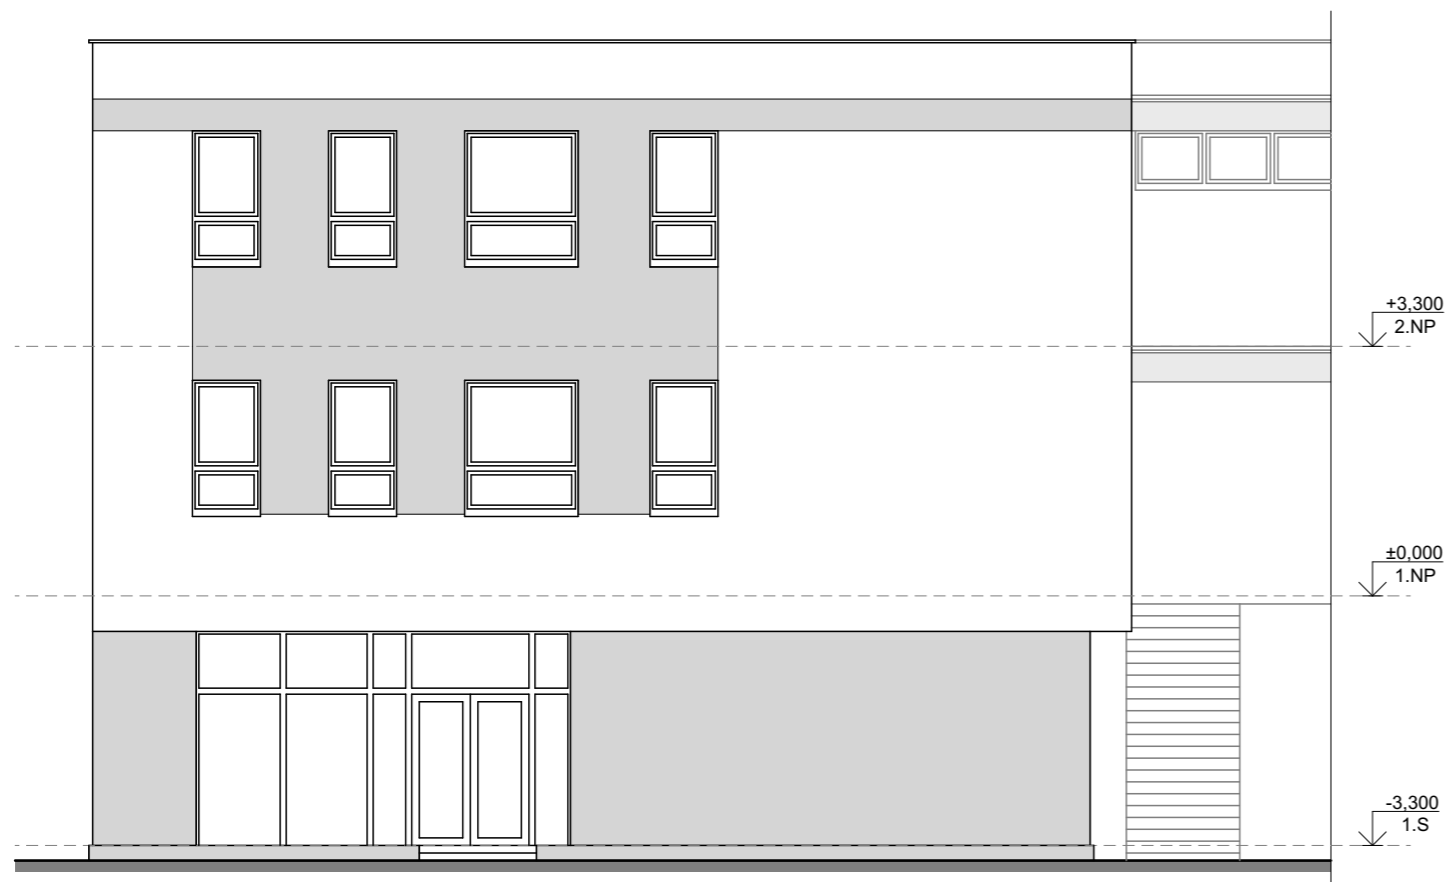

STÁVAJÍCÍ POHLED - SEVER

STÁVAJÍCÍ POHLED - ZÁPAD

autorizovaná osoba:
Ing. Tomáš Pospíchal
ČKAIT 0301242

	vypracoval: Michal Jung & Ing. arch. Tomáš Fiala ateliér Klínovecká 1407;363 01 Ostrov mob.: + 420 775 922 245 e-mail: info@fj-atelier.cz	investor: Statutární město Karlovy Vary Moskevská 2035/21, 36001 Karlovy Vary	obsah: Stávající pohledy - Sever, Západ		
	název zakázky: Mateřská škola Doubí Stavební úpravy	obec: Karlovy Vary	datum: 12/2022	měřítko: 1:100 (A3)	
	Komenského č.p. 346, Doubí u Karlovy Var	kraj: Karlovarský	č. paré:	číslo přílohy: 100 D.1.1.b.9	
		stupeň: DSP	č. zakázky: 18_003_30		