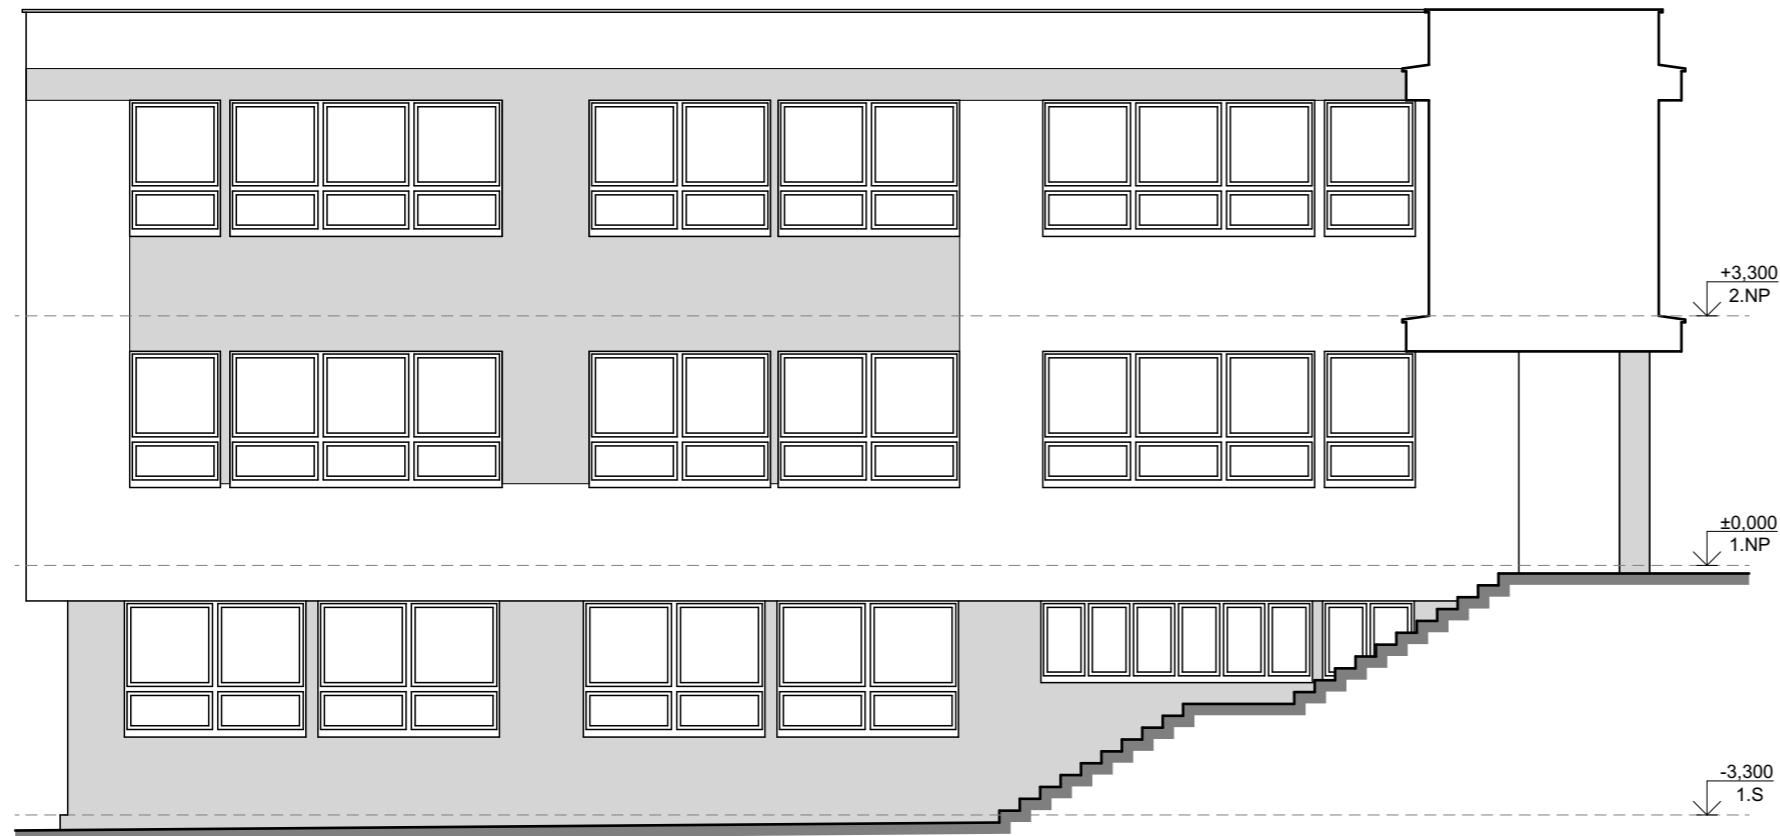

STÁVAJÍCÍ POHLED - JIH

STÁVAJÍCÍ POHLED - VÝCHOD

autorizovaná osoba:

Ing. Tomáš Pospíchal
ČKAIT 0301242

obsah:

Stávající pohledy - Jih,
Východ

datum: 12/2022

měřítko: 1:100 (A3)