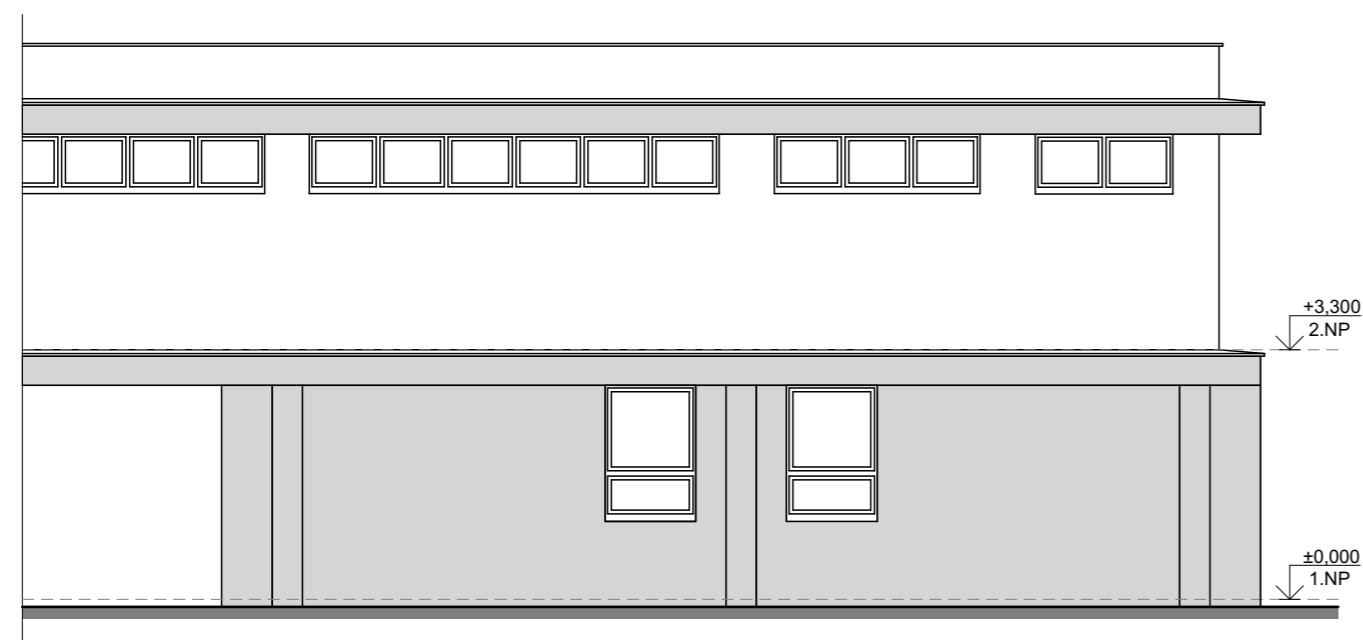

STÁVAJÍCÍ POHLED - JIH

STÁVAJÍCÍ POHLED - VÝCHOD

autorizovaná osoba:

Ing. Tomáš Pospíchal
ČKAIT 0301242

obsah:

Stávající pohledy - Jih,
Východ

datum: 12/2022

měřítko: 1:100 (A3)