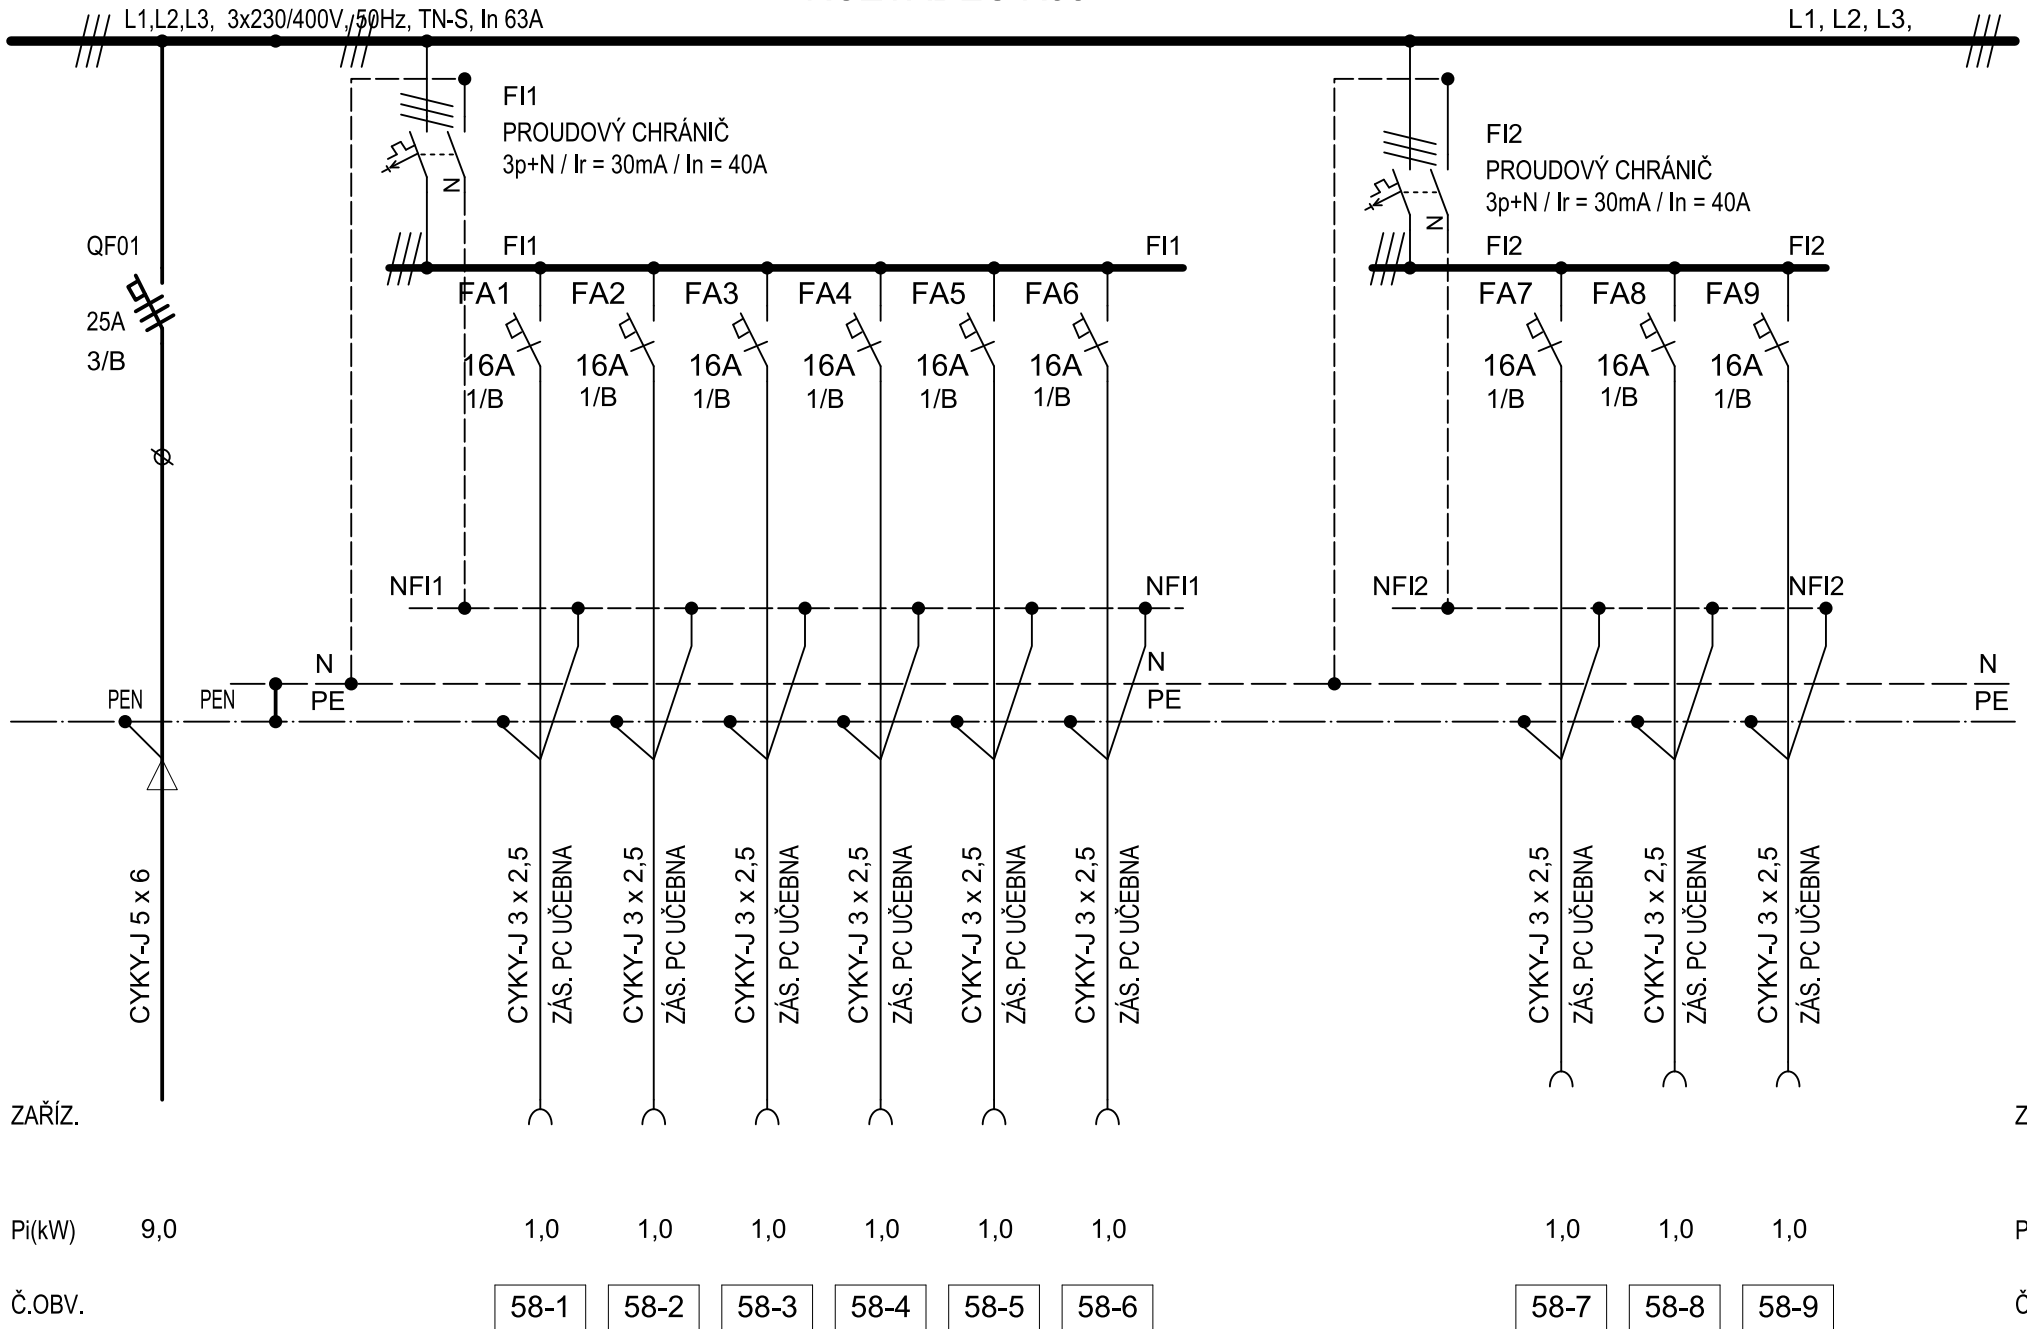

ROZVADĚČ R58

POZN.: PŘEDPOKLÁDANÉ ZAPOJENÍ ROZVADĚČE
ROZVADĚČ PRO SILNOPROUDÉ ZAŘÍZENÍ
ROZVADĚČ: ZAPUŠTĚNÝ S DVEŘMI A VNITŘNÍM KRYTEM
ROZVODNÁ SOUSTAVA: 3+N+PE stř. 50Hz, 400/230V /TN-S
OCHRANA PŘED ÚRAZEM EL.PROUDEM: IZOLACÍ, KRYTÍM,
AUTOMATICKÝM ODPOJENÍM OD ZDROJE DLE ČSN 332000-4-41
TYP: EATON KLV-U-4/56-F
ROZMĚR: 4 X 12 M
KRYTÍ: IP 30
INSTALOVANÝ PŘÍKON: $P_i = 9,0$ kW
SOUDOBY PŘÍKON: $P_s = 5,0$ kW
KAŽDOU ŽÍLU OZNAČIT NÁVLAČKOU S ČÍSLEM OBVODU.

ROZVADEČ R58

List 1 / 1

ZARÍZ.

ZARÍZ.

Pi(kW) 9,0

1,0 1,0 1,0 1,0 1,0 1,0

1,0 1,0 1,0

Pi(kW)

Č.OBV.

58-1 58-2 58-3 58-4 58-5 58-6

58-7 58-8 58-9

Č.OBV.