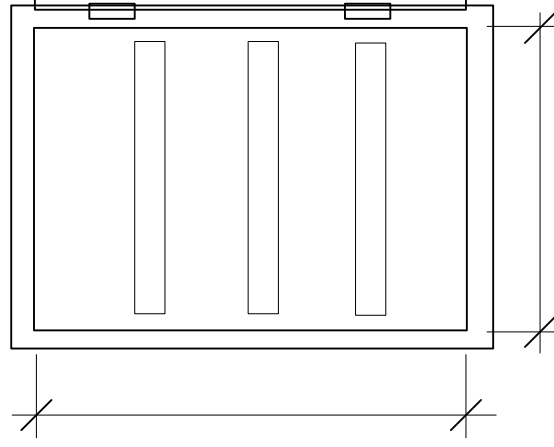

OS1 - SKŘÍŇ OVLÁDÁNÍ OSVĚTLENÍ CHODEB

POZN.:

ROZVADĚČ: ZAPUŠTĚNÝ S DVEŘMI A VNITŘNÍM KRYTEM A DVÍŘKY - BÍLÁ

ROZVODNÁ SOUSTAVA: 1+N+PE stř. 50Hz, 230V /TN-S

OCHRANA PŘED ÚRAZEM EL.PROUDEM: IZOLACÍ, KRYTÍM,

AUTOMATICKÝM ODPOJENÍM OD ZDROJE DLE ČSN 332000-4-41

TYP: EATON BF-UT-3/72-C

ROZMĚR: 3 x 24M

KRYTÍ: IP 30

INSTALOVANÝ PŘÍKON: JEDNÁ SE O SKŘÍŇ SE SPÍNAČÍ OSVĚTLENÍ
KAŽDOU ŽÍLU OZNAČIT NÁVLAČKOU S ČÍSLEM OBVODU.