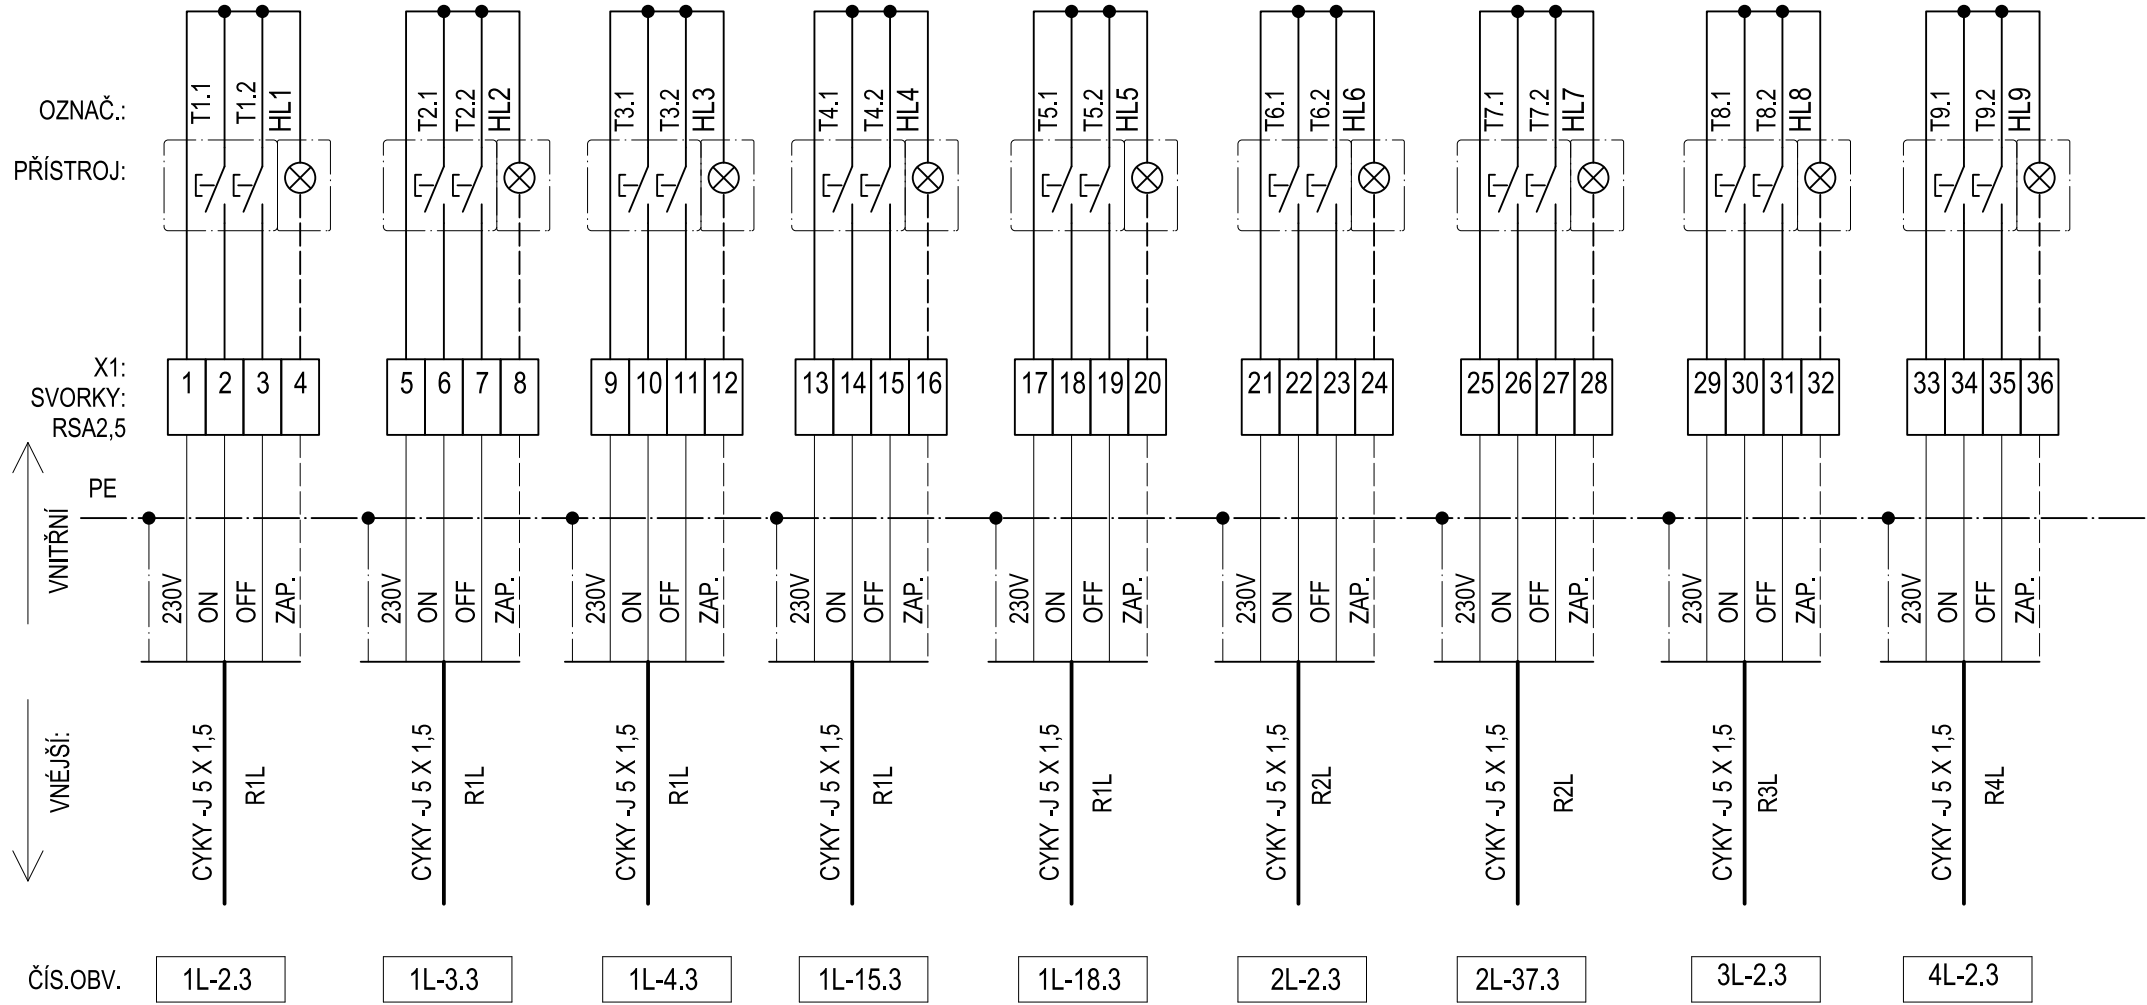

OS1 - SKŘÍŇ OVLÁDÁNÍ OSVĚTLENÍ CHODEB

POZN.:

ROZVADĚČ: ZAPUŠTĚNÝ S DVEŘMI A VNITŘNÍM KRYTEM A DVÍŘKY - BÍLÁ

ROZVODNÁ SOUSTAVA: 1+N+PE stř. 50Hz, 230V /TN-S

OCHRANA PŘED ÚRAZEM EL.PROUDEM: IZOLACÍ, KRYTÍM,

AUTOMATICKÝM ODPOJENÍM OD ZDROJE DLE ČSN 332000-4-41

TYP: EATON BF-UT-3/72-C

ROZMĚR: 3 x 24M

KRYTÍ: IP 30

INSTALOVANÝ PŘÍKON: JEDNÁ SE O SKŘÍŇ SE SPÍNAČÍ OSVĚTLENÍ
KAŽDOU ŽÍLU OZNAČIT NÁVLAČKOU S ČÍSLEM OBVODU.

OS1 - SKŘÍŇ OVLÁDÁNÍ OSVĚTLENÍ CHODEB

OS1 - SKŘIŇ OVLÁDÁNÍ OSVĚTLENÍ CHODEB