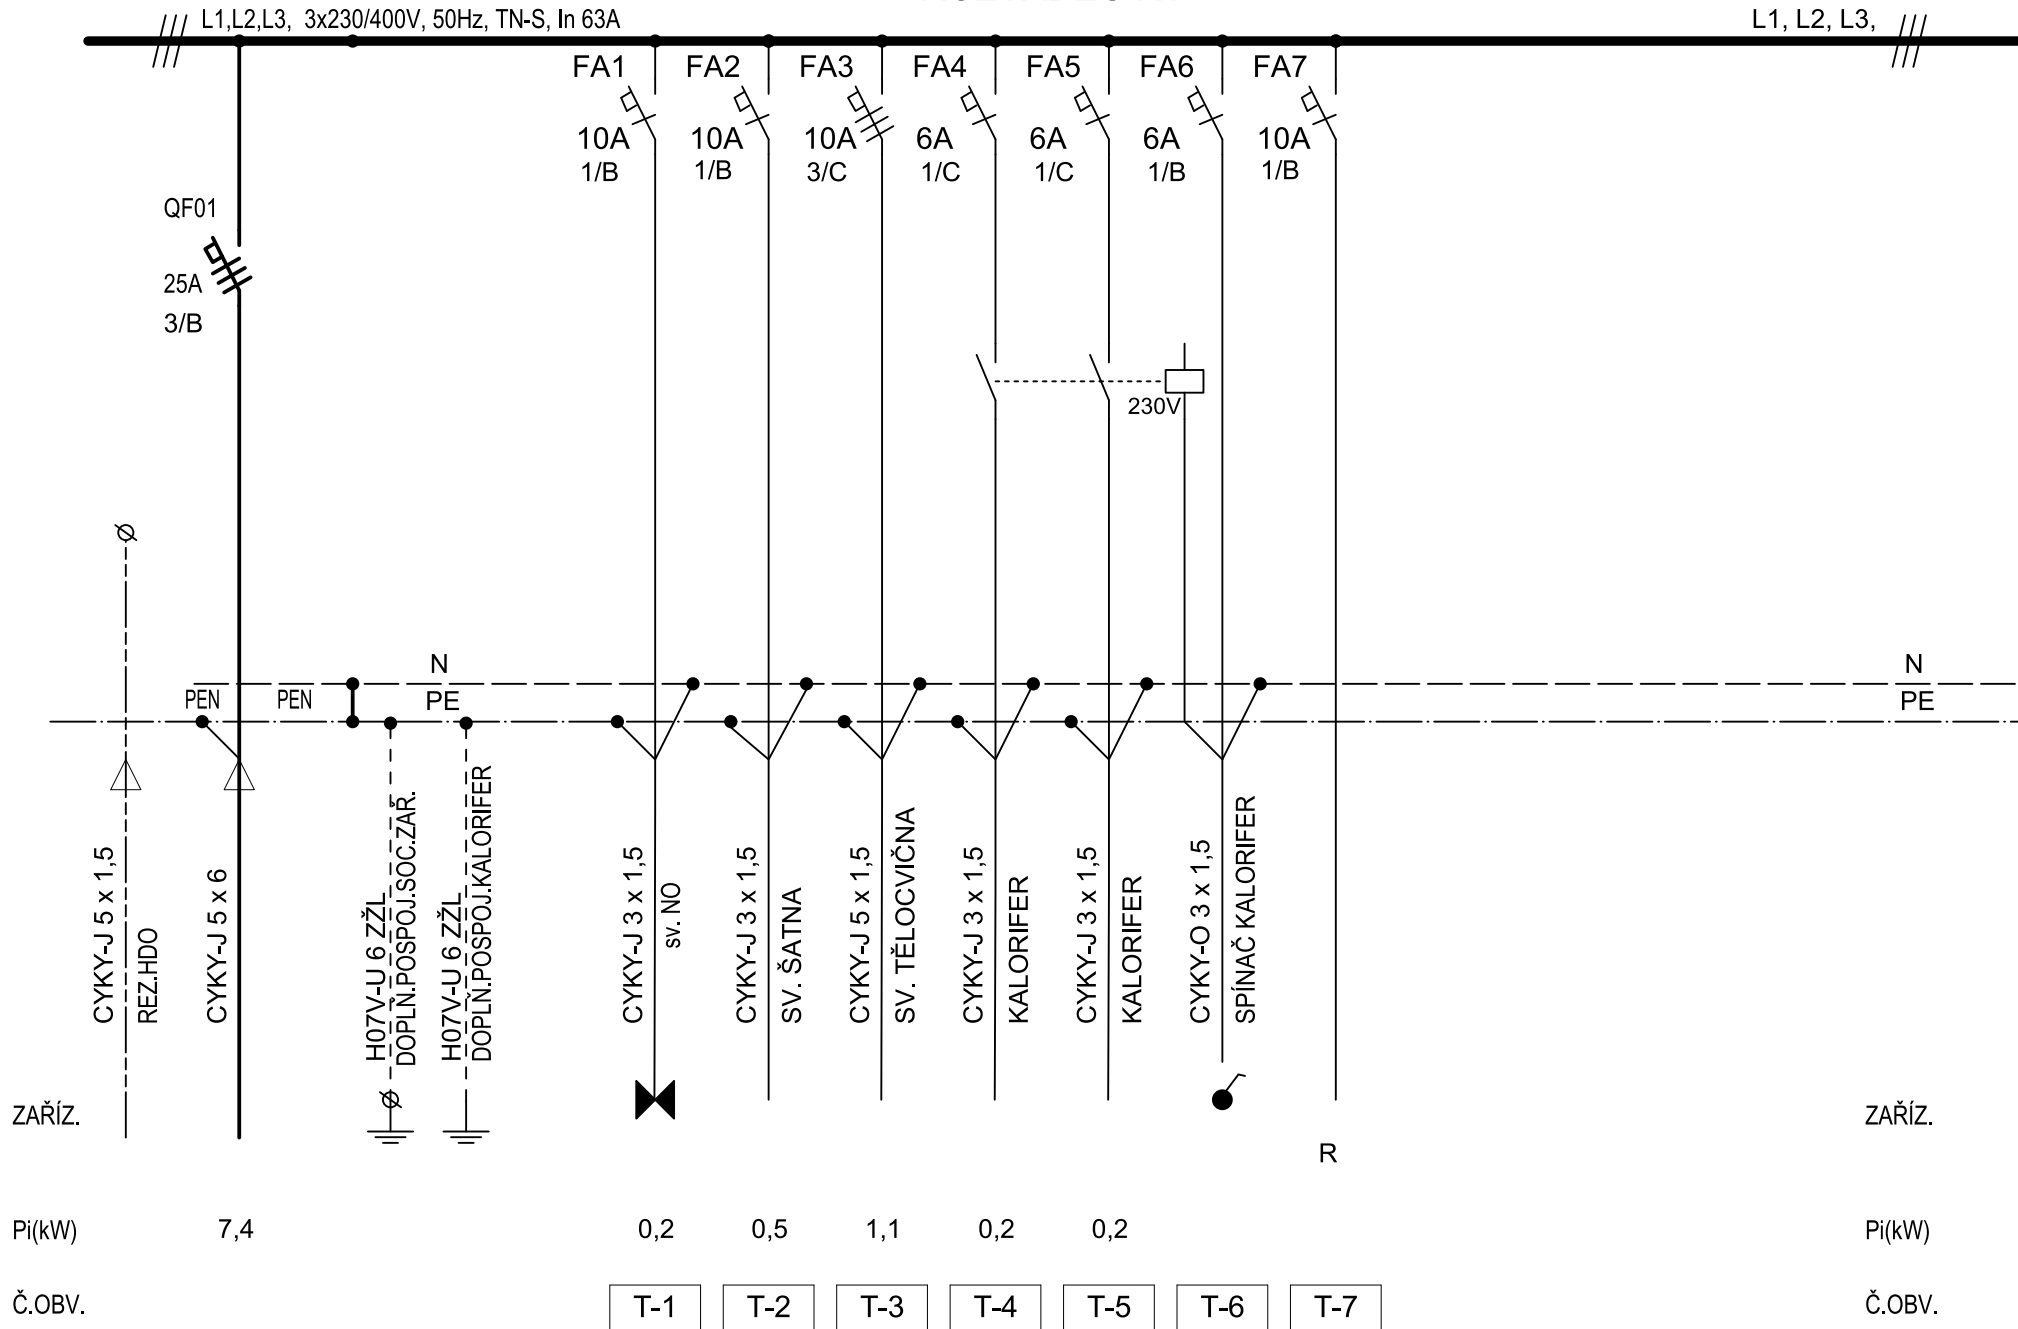

ROZVADĚČ RT