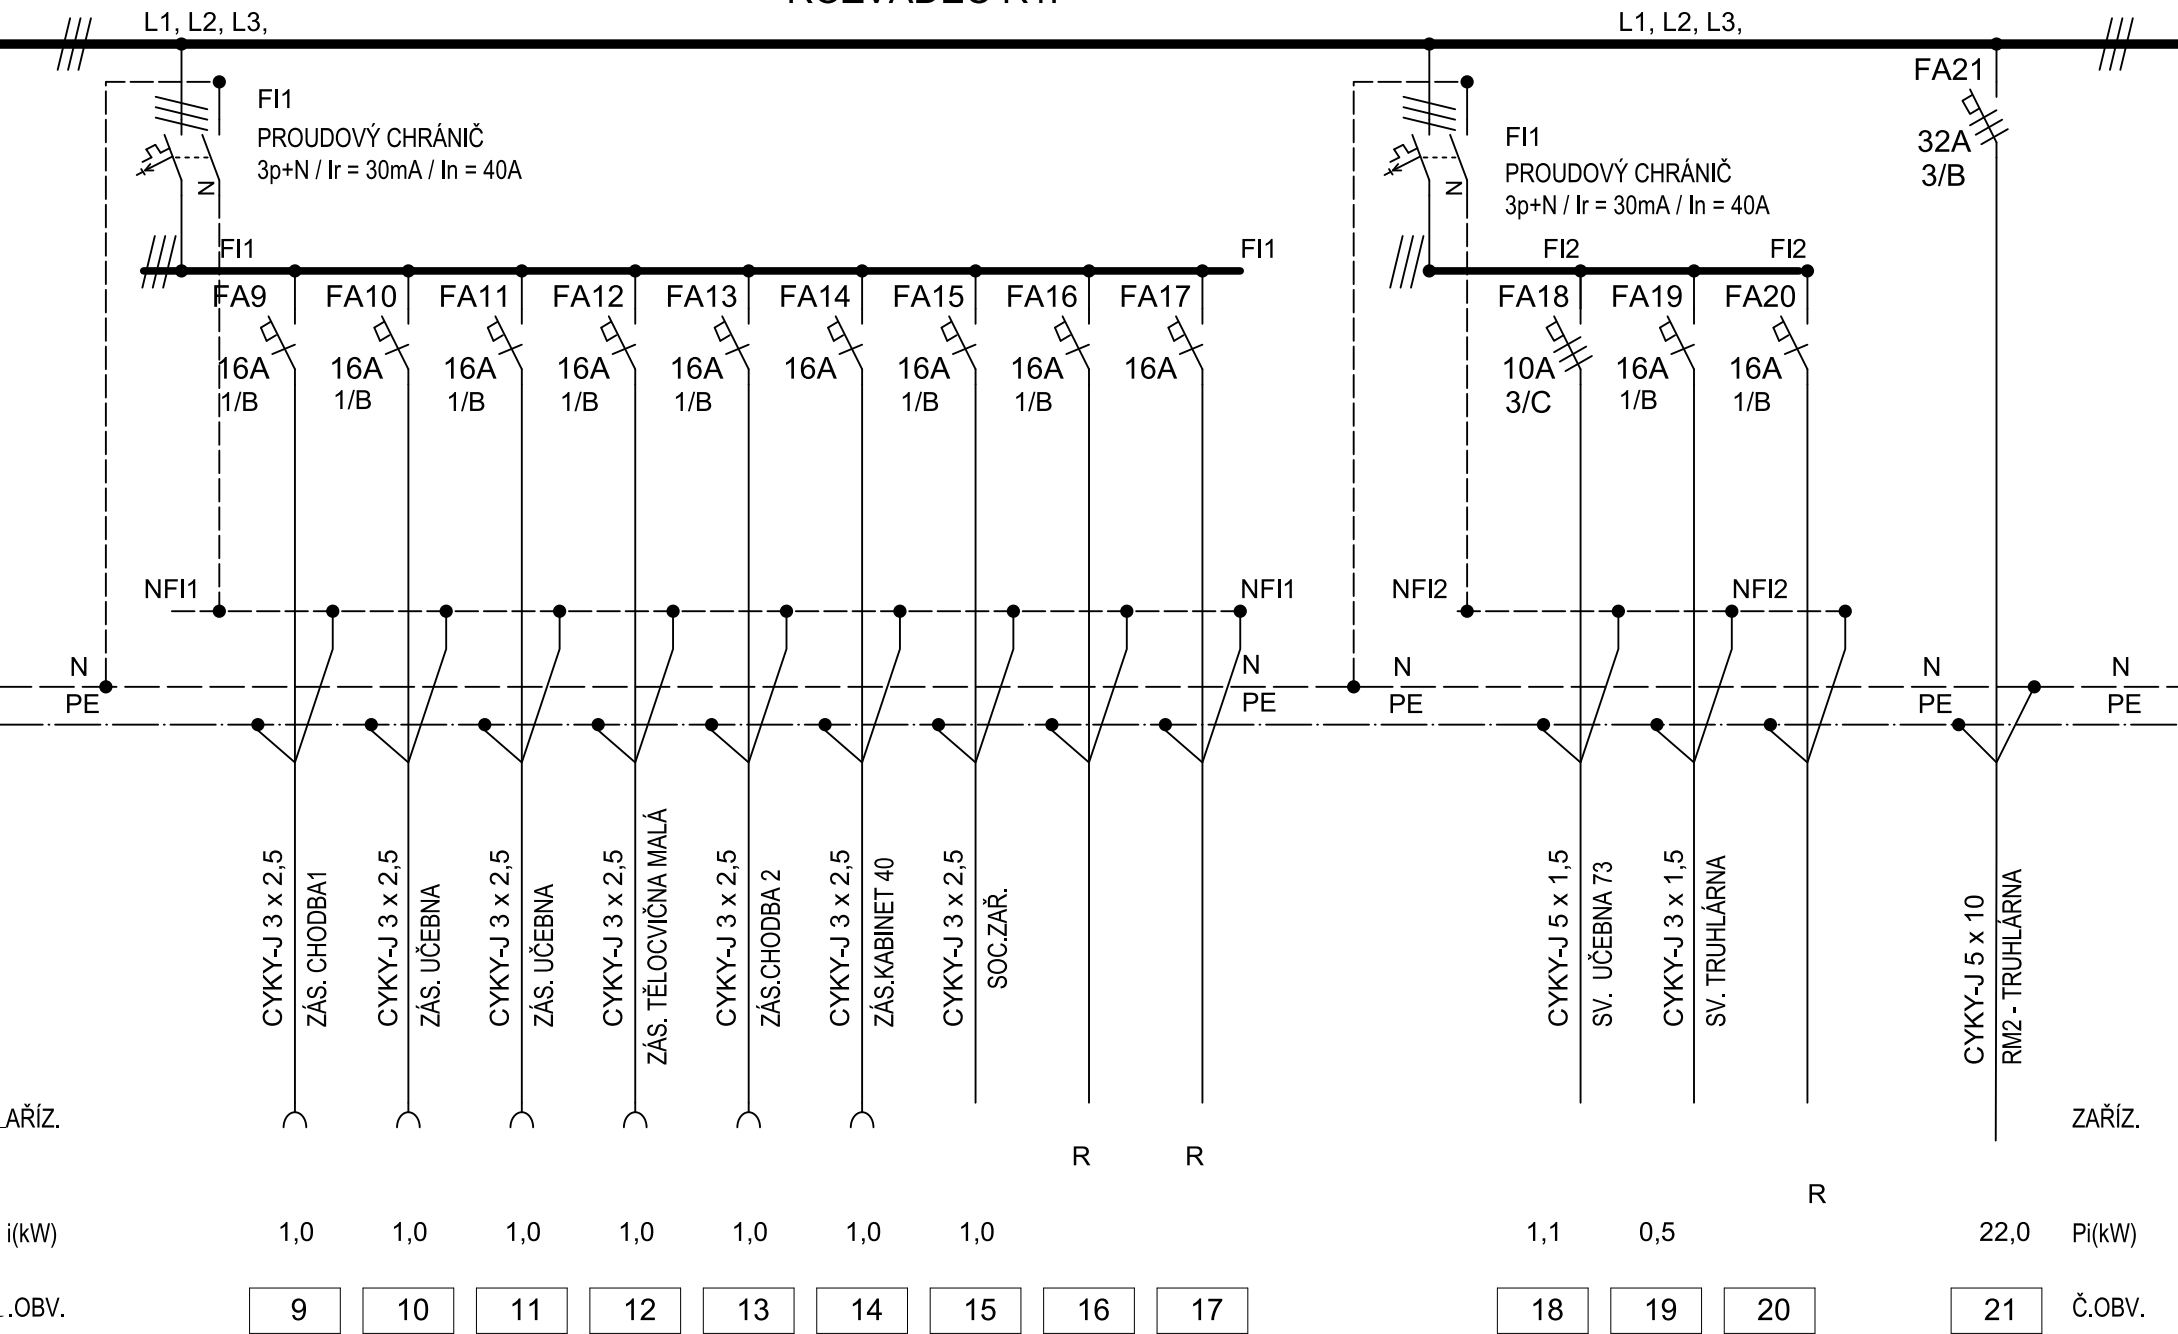

ROZVADĚČ R1P

POZN.: PŘEDPOKLÁDANÉ ZAPOJENÍ ROZVADĚČE
ROZVADĚČ PRO SILNOPROUDÉ ZAŘÍZENÍ
ROZVADĚČ: ZAPUŠTĚNÝ S DVEŘMI A VNITŘNÍM KRYTEM
ROZVODNÁ SOUSTAVA: 3+N+PE stř. 50Hz, 400/230V /TN-S
OCHRANA PŘED ÚRAZEM EL.PROUDEM: IZOLACÍ, KRYTÍM,
AUTOMATICKÝM ODPOJENÍM OD ZDROJE DLE ČSN 332000-4-41
TYP: EATON BF - U 6 /144 - C
ROZMĚR: 6 X 24 M
KRYTÍ: IP 30
INSTALOVANÝ PŘÍKON: $P_i = 39,3$ kW
SOUDOBY PŘÍKON: $P_s = 24,0$ kW
KAŽDOU ŽÍLU OZNAČIT NÁVLAČKOU S ČÍSLEM OBVODU.

ROZVADEČ R1P

ROZVADĚČ R1P

ROZVADEČ R1P