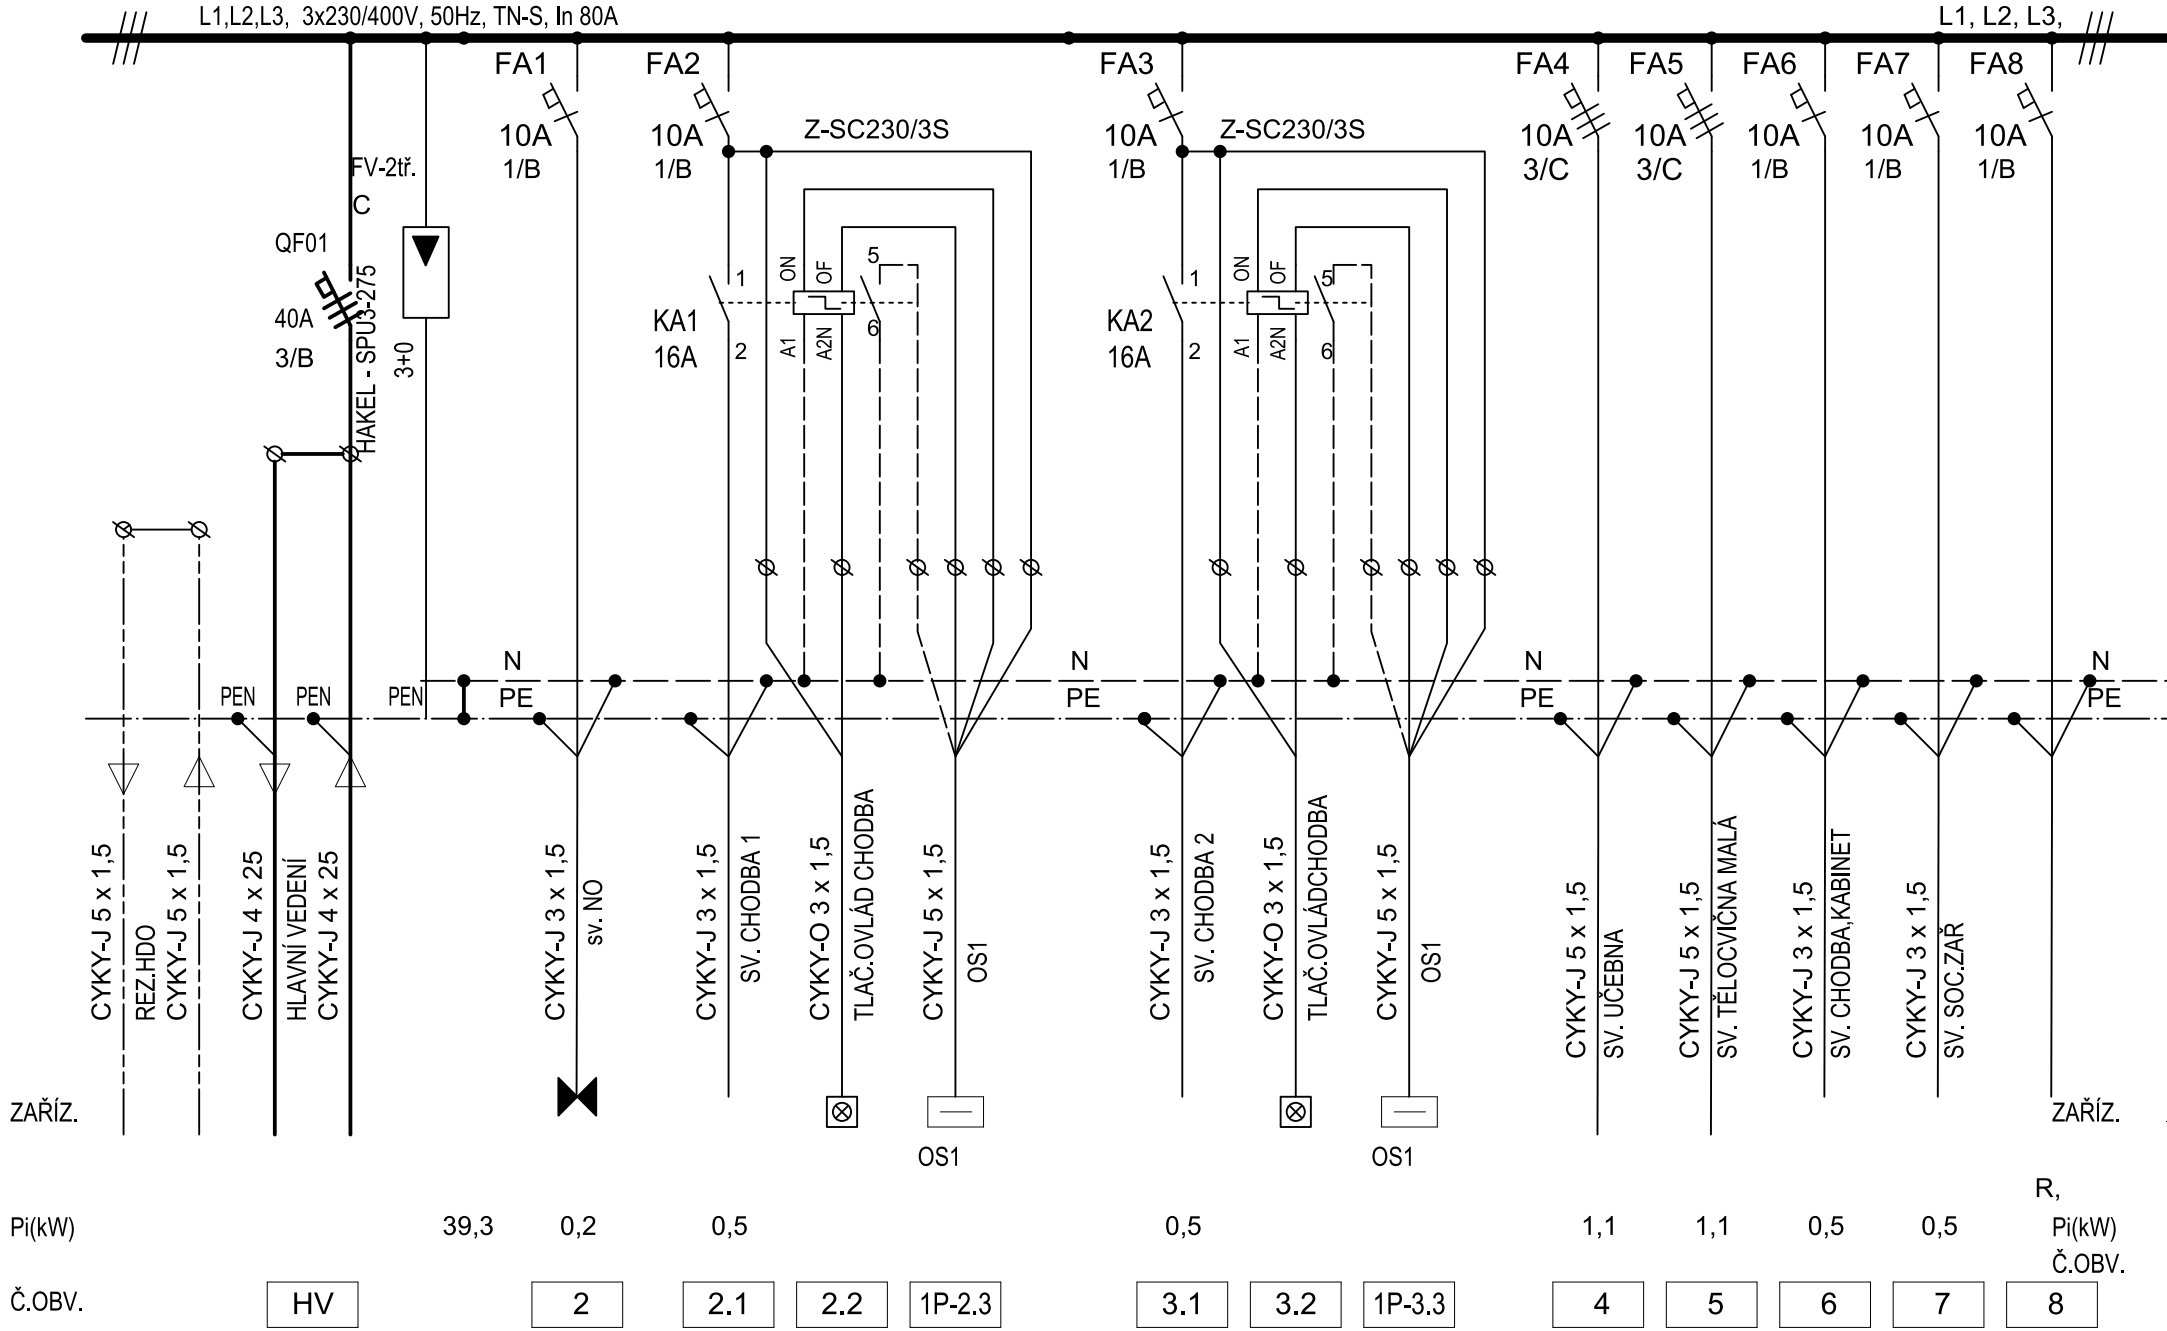

ROZVADĚČ R1P

POZN.: PŘEDPOKLÁDANÉ ZAPOJENÍ ROZVADĚČE
ROZVADĚČ PRO SILNOPROUDÉ ZAŘÍZENÍ
ROZVADĚČ: ZAPUŠTĚNÝ S DVEŘMI A VNITŘNÍM KRYTEM
ROZVODNÁ SOUSTAVA: 3+N+PE stř. 50Hz, 400/230V /TN-S
OCHRANA PŘED ÚRAZEM EL.PROUDEM: IZOLACÍ, KRYTÍM,
AUTOMATICKÝM ODPOJENÍM OD ZDROJE DLE ČSN 332000-4-41
TYP: EATON BF - U 6 /144 - C
ROZMĚR: 6 X 24 M
KRYTÍ: IP 30
INSTALOVANÝ PŘÍKON: $P_i = 39,3$ kW
SOUDOBY PŘÍKON: $P_s = 24,0$ kW
KAŽDOU ŽÍLU OZNAČIT NÁVLAČKOU S ČÍSLEM OBVODU.

ROZVADEČ R1P

ROZVADĚČ R1P

ROZVADEČ R1P