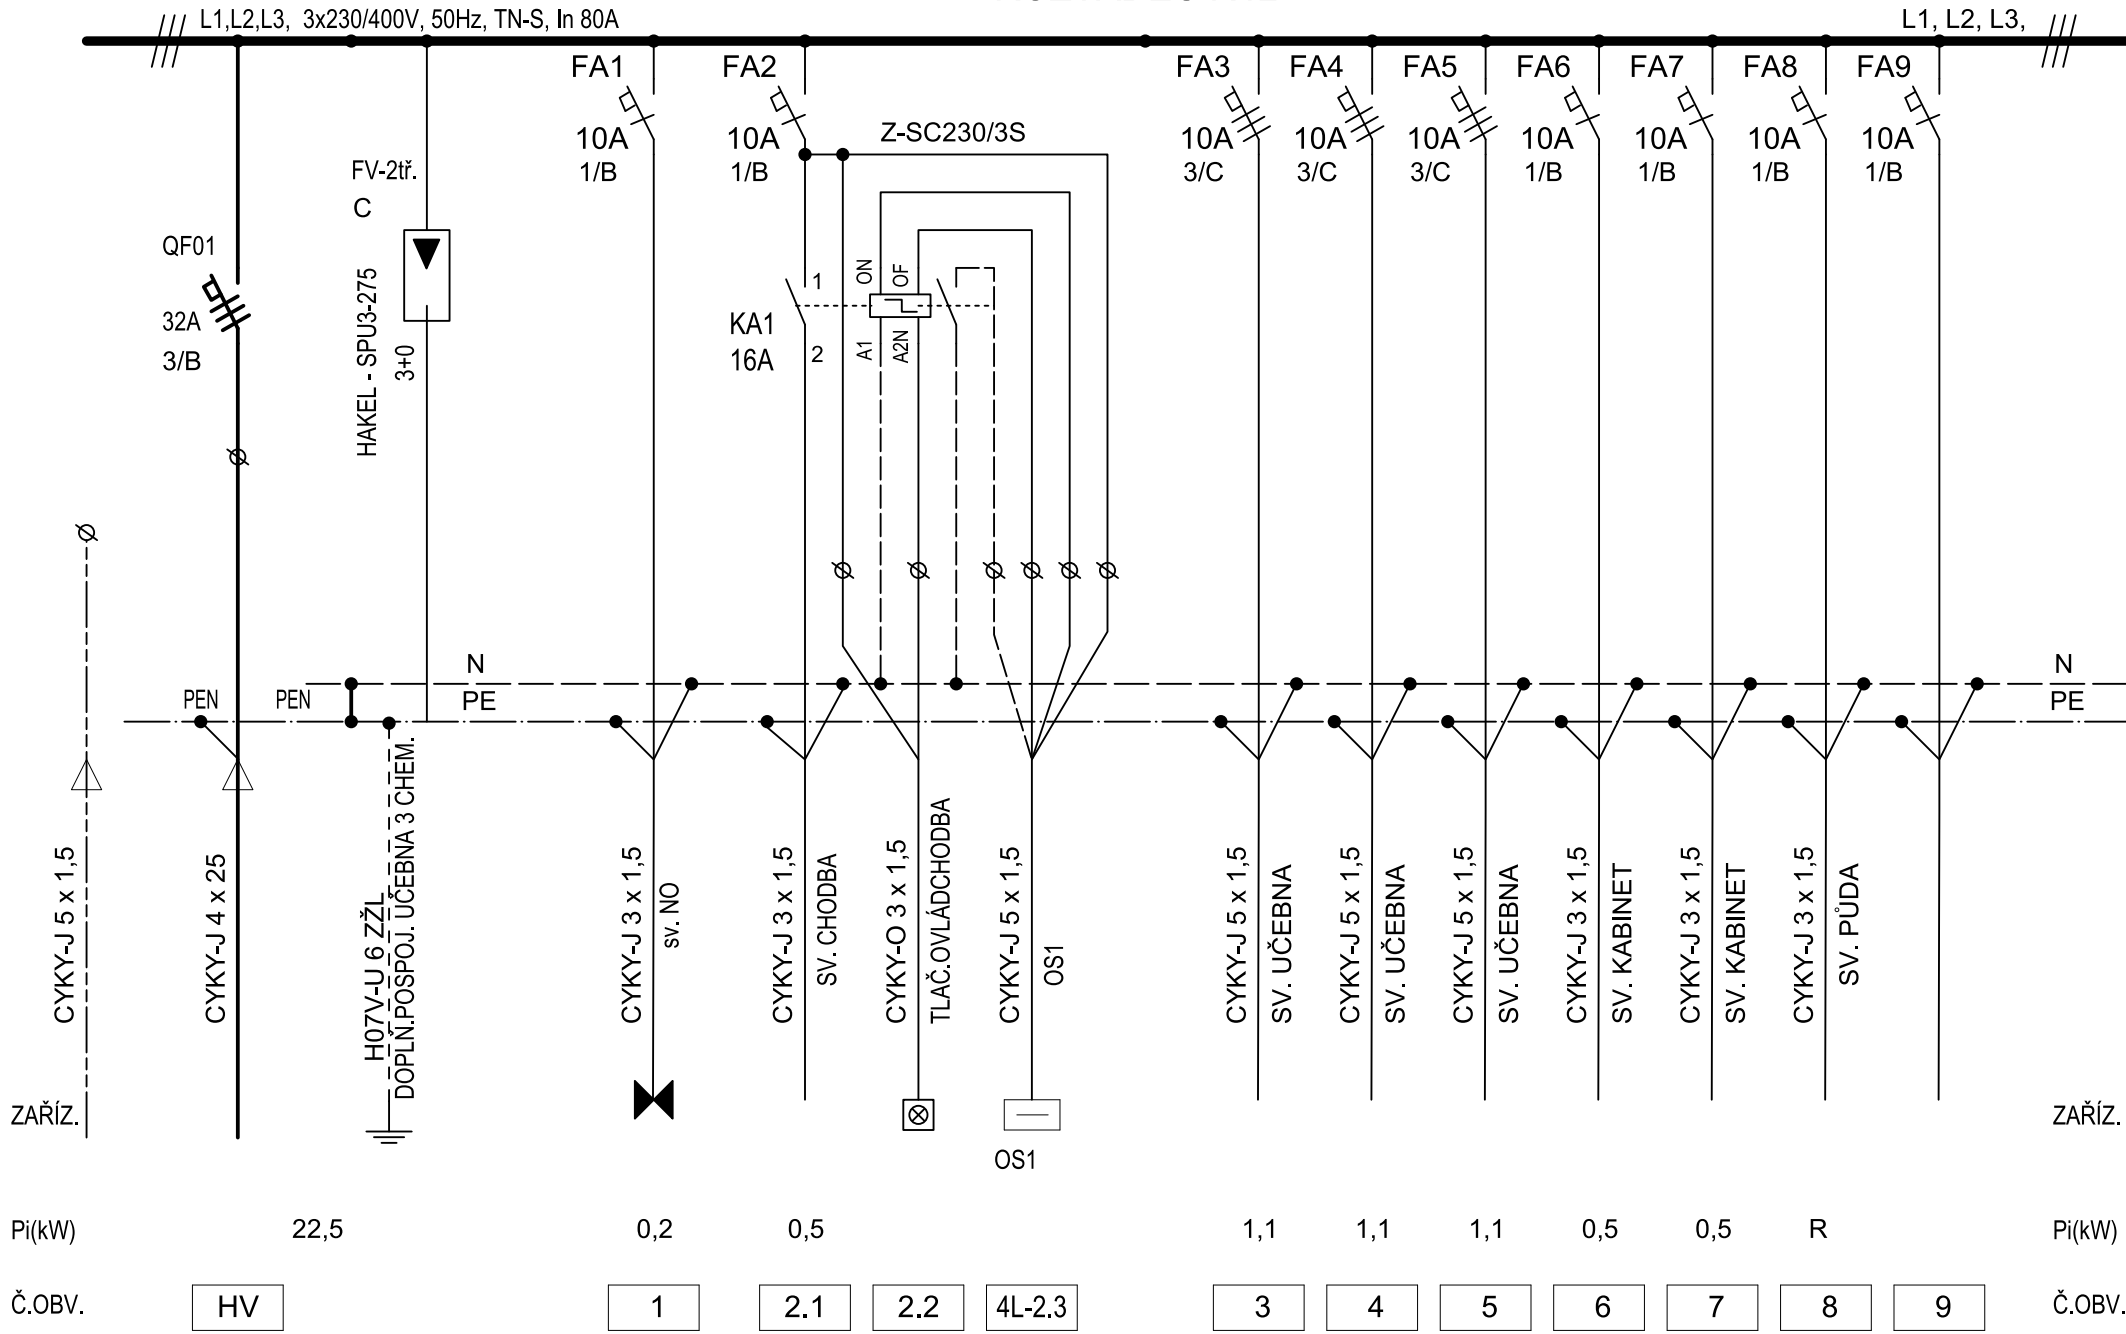

# ROZVADĚČ R4L

POZN.: PŘEDPOKLÁDANÉ ZAPOJENÍ ROZVADĚČE  
ROZVADĚČ PRO SILNOPROUDÉ ZAŘÍZENÍ  
ROZVADĚČ: ZAPUŠTĚNÝ S DVEŘMI A VNITŘNÍM KRYTEM  
ROZVODNÁ SOUSTAVA: 3+N+PE stř. 50Hz, 400/230V /TN-S  
OCHRANA PŘED ÚRAZEM EL.PROUDEM: IZOLACÍ, KRYTÍM,  
AUTOMATICKÝM ODPOJENÍM OD ZDROJE DLE ČSN 332000-4-41  
TYP: EATON BF - U 6 /144 - C  
ROZMĚR: 6 X 24 M  
KRYTÍ: IP 30  
INSTALOVANÝ PŘÍKON:  $P_i = 22,5$  kW  
SOUDOBY PŘÍKON:  $P_s = 15,7$  kW  
KAŽDOU ŽÍLU OZNAČIT NÁVLAČKOU S ČÍSLEM OBVODU.

# ROZVADEČ R4L