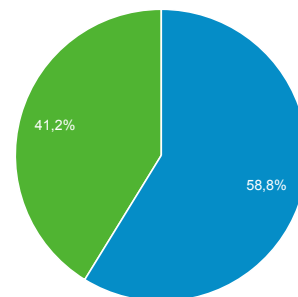

Přehled publika

Jen EUD
4,01 % Uživatelé

1. 1. 2021 - 31. 12. 2021

Přehled

■ New Visitor ■ Returning Visitor

Jazyk	Uživatelé	Uživatelé v %
1. cs-cz	5 789	66,25 %
2. cs	2 148	24,58 %
3. en-us	482	5,52 %
4. ru-ru	77	0,88 %
5. en-gb	57	0,65 %
6. de-de	30	0,34 %
7. ru	24	0,27 %
8. de	22	0,25 %
9. sk-sk	16	0,18 %
10. en	14	0,16 %