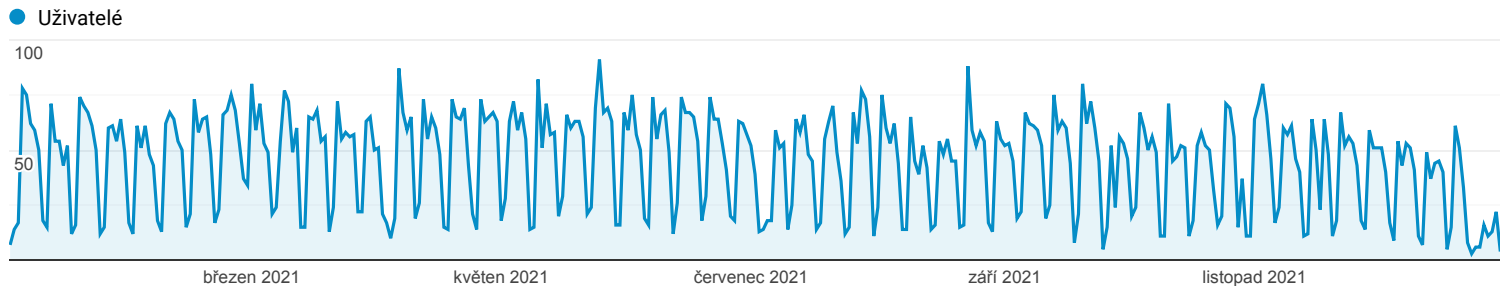

Přehled publika

Jen EUD
4,01 % Uživatelé

1. 1. 2021 - 31. 12. 2021

Přehled

■ New Visitor ■ Returning Visitor

Jazyk	Uživatelé	Uživatelé v %
1. cs-cz	5 789	66,25 %
2. cs	2 148	24,58 %
3. en-us	482	5,52 %
4. ru-ru	77	0,88 %
5. en-gb	57	0,65 %
6. de-de	30	0,34 %
7. ru	24	0,27 %
8. de	22	0,25 %
9. sk-sk	16	0,18 %
10. en	14	0,16 %