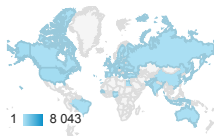

Lokalita

1. 1. 2021 - 31. 12. 2021

Vizualizace na mapě

Souhrn

Země	Akvizice			Chování			Konverze Cíl 1: Formulář námět		
	Uživatelé	Noví uživatelé	Návštěvy	Míra okamžitého opouštění	Počet stránek na 1 relaci	Prům. doba trvání relace	Formulář námět (Konverzní poměr cíle 1)	Formulář námět (Splnění cíle 1)	Formulář námět (Hodnota cíle 1)
Jen EUD	8 663 Podíl z celku v %: 4,01 % (215 922)	5 582 Podíl z celku v %: 2,65 % (210 994)	20 471 Podíl z celku v %: 4,65 % (440 659)	13,54 % Prům. pro výběr dat: 39,51 % (-65,73 %)	6,17 Prům. pro výběr dat: 2,57 (140,39 %)	00:06:24 Prům. pro výběr dat: 00:02:42 (137,09 %)	0,00 % Prům. pro výběr dat: < 0,01 % (-100,00 %)	0 Podíl z celku v %: 0,00 % (2)	0,00 US\$ Podíl z celku v %: 0,00 % (0,00 US\$)
1. Czechia	8 043 (92,41 %)	5 006 (89,68 %)	19 513 (95,32 %)	11,69 %	6,30	00:06:33	0,00 %	0 (0,00 %)	0,00 US\$ (0,00 %)
2. United States	323 (3,71 %)	323 (5,79 %)	323 (1,58 %)	99,69 %	1,01	00:00:01	0,00 %	0 (0,00 %)	0,00 US\$ (0,00 %)
3. Germany	132 (1,52 %)	93 (1,67 %)	308 (1,50 %)	28,25 %	4,52	00:04:30	0,00 %	0 (0,00 %)	0,00 US\$ (0,00 %)
4. United Kingdom	39 (0,45 %)	35 (0,63 %)	81 (0,40 %)	7,41 %	3,48	00:04:12	0,00 %	0 (0,00 %)	0,00 US\$ (0,00 %)
5. Austria	18 (0,21 %)	10 (0,18 %)	21 (0,10 %)	9,52 %	4,76	00:06:52	0,00 %	0 (0,00 %)	0,00 US\$ (0,00 %)
6. Slovakia	17 (0,20 %)	13 (0,23 %)	25 (0,12 %)	8,00 %	7,44	00:06:20	0,00 %	0 (0,00 %)	0,00 US\$ (0,00 %)
7. China	14 (0,16 %)	14 (0,25 %)	14 (0,07 %)	85,71 %	2,93	00:01:44	0,00 %	0 (0,00 %)	0,00 US\$ (0,00 %)
8. France	7 (0,08 %)	5 (0,09 %)	7 (0,03 %)	57,14 %	4,71	00:00:52	0,00 %	0 (0,00 %)	0,00 US\$ (0,00 %)
9. Netherlands	7 (0,08 %)	7 (0,13 %)	7 (0,03 %)	42,86 %	4,57	00:02:28	0,00 %	0 (0,00 %)	0,00 US\$ (0,00 %)
10. Russia	7 (0,08 %)	6 (0,11 %)	7 (0,03 %)	0,00 %	10,57	00:05:25	0,00 %	0 (0,00 %)	0,00 US\$ (0,00 %)