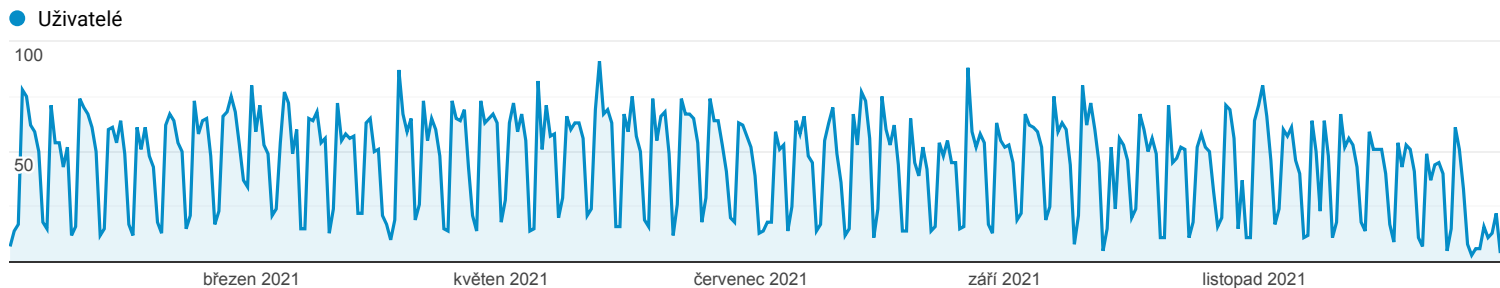

Přehled

Jen EUD
4,01 % Uživatelé

1. 1. 2021 - 31. 12. 2021

Průzkumník

Souhrn

Kategorie zařízení	Akvizice			Chování			Konverze Cíl 1: Formulář námět		
	Uživatelé	Noví uživatelé	Návštěvy	Míra okamžitého opuštění	Počet stránek na 1 relaci	Prům. doba trvání relace	Formulář námět (Konverzní poměr cíle 1)	Formulář námět (Splnění cíle 1)	Formulář námět (Hodnota cíle 1)
Jen EUD	8 663 Podíl z celku v %: 4,01 % (215 922)	5 582 Podíl z celku v %: 2,65 % (210 994)	20 471 Podíl z celku v %: 4,65 % (440 659)	13,54 % Prům. pro výběr dat: 39,51 % (-65,73 %)	6,17 Prům. pro výběr dat: 2,57 (140,39 %)	00:06:24 Prům. pro výběr dat: 00:02:42 (137,09 %)	0,00 % Prům. pro výběr dat: < 0,01 % (-100,00 %)	0 Podíl z celku v %: 0,00 % (2)	0,00 US\$ Podíl z celku v %: 0,00 % (0,00 US\$)
1. desktop	6 578 (75,79 %)	4 174 (74,78 %)	17 221 (84,12 %)	14,28 %	6,19	00:06:39	0,00 %	0 (0,00 %)	0,00 US\$ (0,00 %)
2. mobile	1 967 (22,66 %)	1 314 (23,54 %)	3 069 (14,99 %)	10,04 %	6,07	00:05:04	0,00 %	0 (0,00 %)	0,00 US\$ (0,00 %)
3. tablet	134 (1,54 %)	94 (1,68 %)	181 (0,88 %)	2,76 %	6,45	00:05:20	0,00 %	0 (0,00 %)	0,00 US\$ (0,00 %)