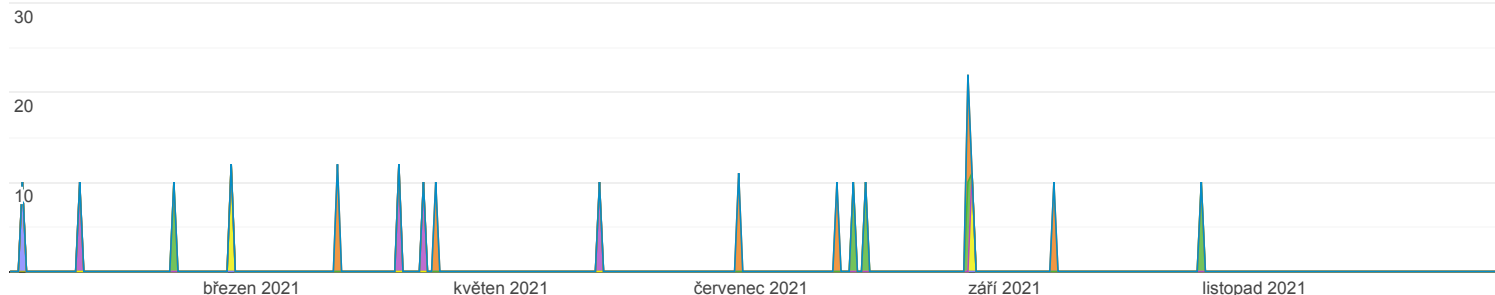

Demografické údaje: věk

Jen EUD
4,01 % Uživatelé

1. 1. 2021 - 31. 12. 2021

Průzkumník

Souhrn

Uživatelé 65+ 55-64 45-54 25-34 35-44 18-24

Věk	Akvizice			Chování			Konverze Cíl 1: Formulář námět		
	Uživatelé	Noví uživatelé	Návštěvy	Míra okamžitého opuštění	Počet stránek na 1 relaci	Prům. doba trvání relace	Formulář námět (Konverzní poměr cíle 1)	Formulář námět (Splnění cíle 1)	Formulář námět (Hodnota cíle 1)
Jen EUD	3 173 Podíl z celku v %: 1,47 % (215 922)	1 664 Podíl z celku v %: 0,79 % (210 994)	6 990 Podíl z celku v %: 1,59 % (440 659)	10,90 % Prům. pro výběr dat: 39,51 % (-72,41 %)	6,49 Prům. pro výběr dat: 2,57 (152,87 %)	00:06:02 Prům. pro výběr dat: 00:02:42 (123,64 %)	0,00 % Prům. pro výběr dat: < 0,01 % (-100,00 %)	0 Podíl z celku v %: 0,00 % (2)	0,00 US\$ Podíl z celku v %: 0,00 % (0,00 US\$)
1. 25-34	699 (19,78 %)	330 (19,83 %)	1 230 (17,60 %)	12,60 %	6,25	00:05:46	0,00 %	0 (0,00 %)	0,00 US\$ (0,00 %)
2. 45-54	686 (19,41 %)	332 (19,95 %)	1 206 (17,25 %)	6,14 %	6,70	00:05:56	0,00 %	0 (0,00 %)	0,00 US\$ (0,00 %)
3. 65+	659 (18,65 %)	290 (17,43 %)	1 687 (24,13 %)	13,81 %	6,37	00:05:57	0,00 %	0 (0,00 %)	0,00 US\$ (0,00 %)
4. 35-44	634 (17,94 %)	301 (18,09 %)	1 120 (16,02 %)	9,38 %	6,43	00:06:03	0,00 %	0 (0,00 %)	0,00 US\$ (0,00 %)
5. 55-64	631 (17,86 %)	302 (18,15 %)	1 354 (19,37 %)	11,74 %	6,73	00:06:22	0,00 %	0 (0,00 %)	0,00 US\$ (0,00 %)
6. 18-24	225 (6,37 %)	109 (6,55 %)	393 (5,62 %)	9,16 %	6,54	00:06:18	0,00 %	0 (0,00 %)	0,00 US\$ (0,00 %)