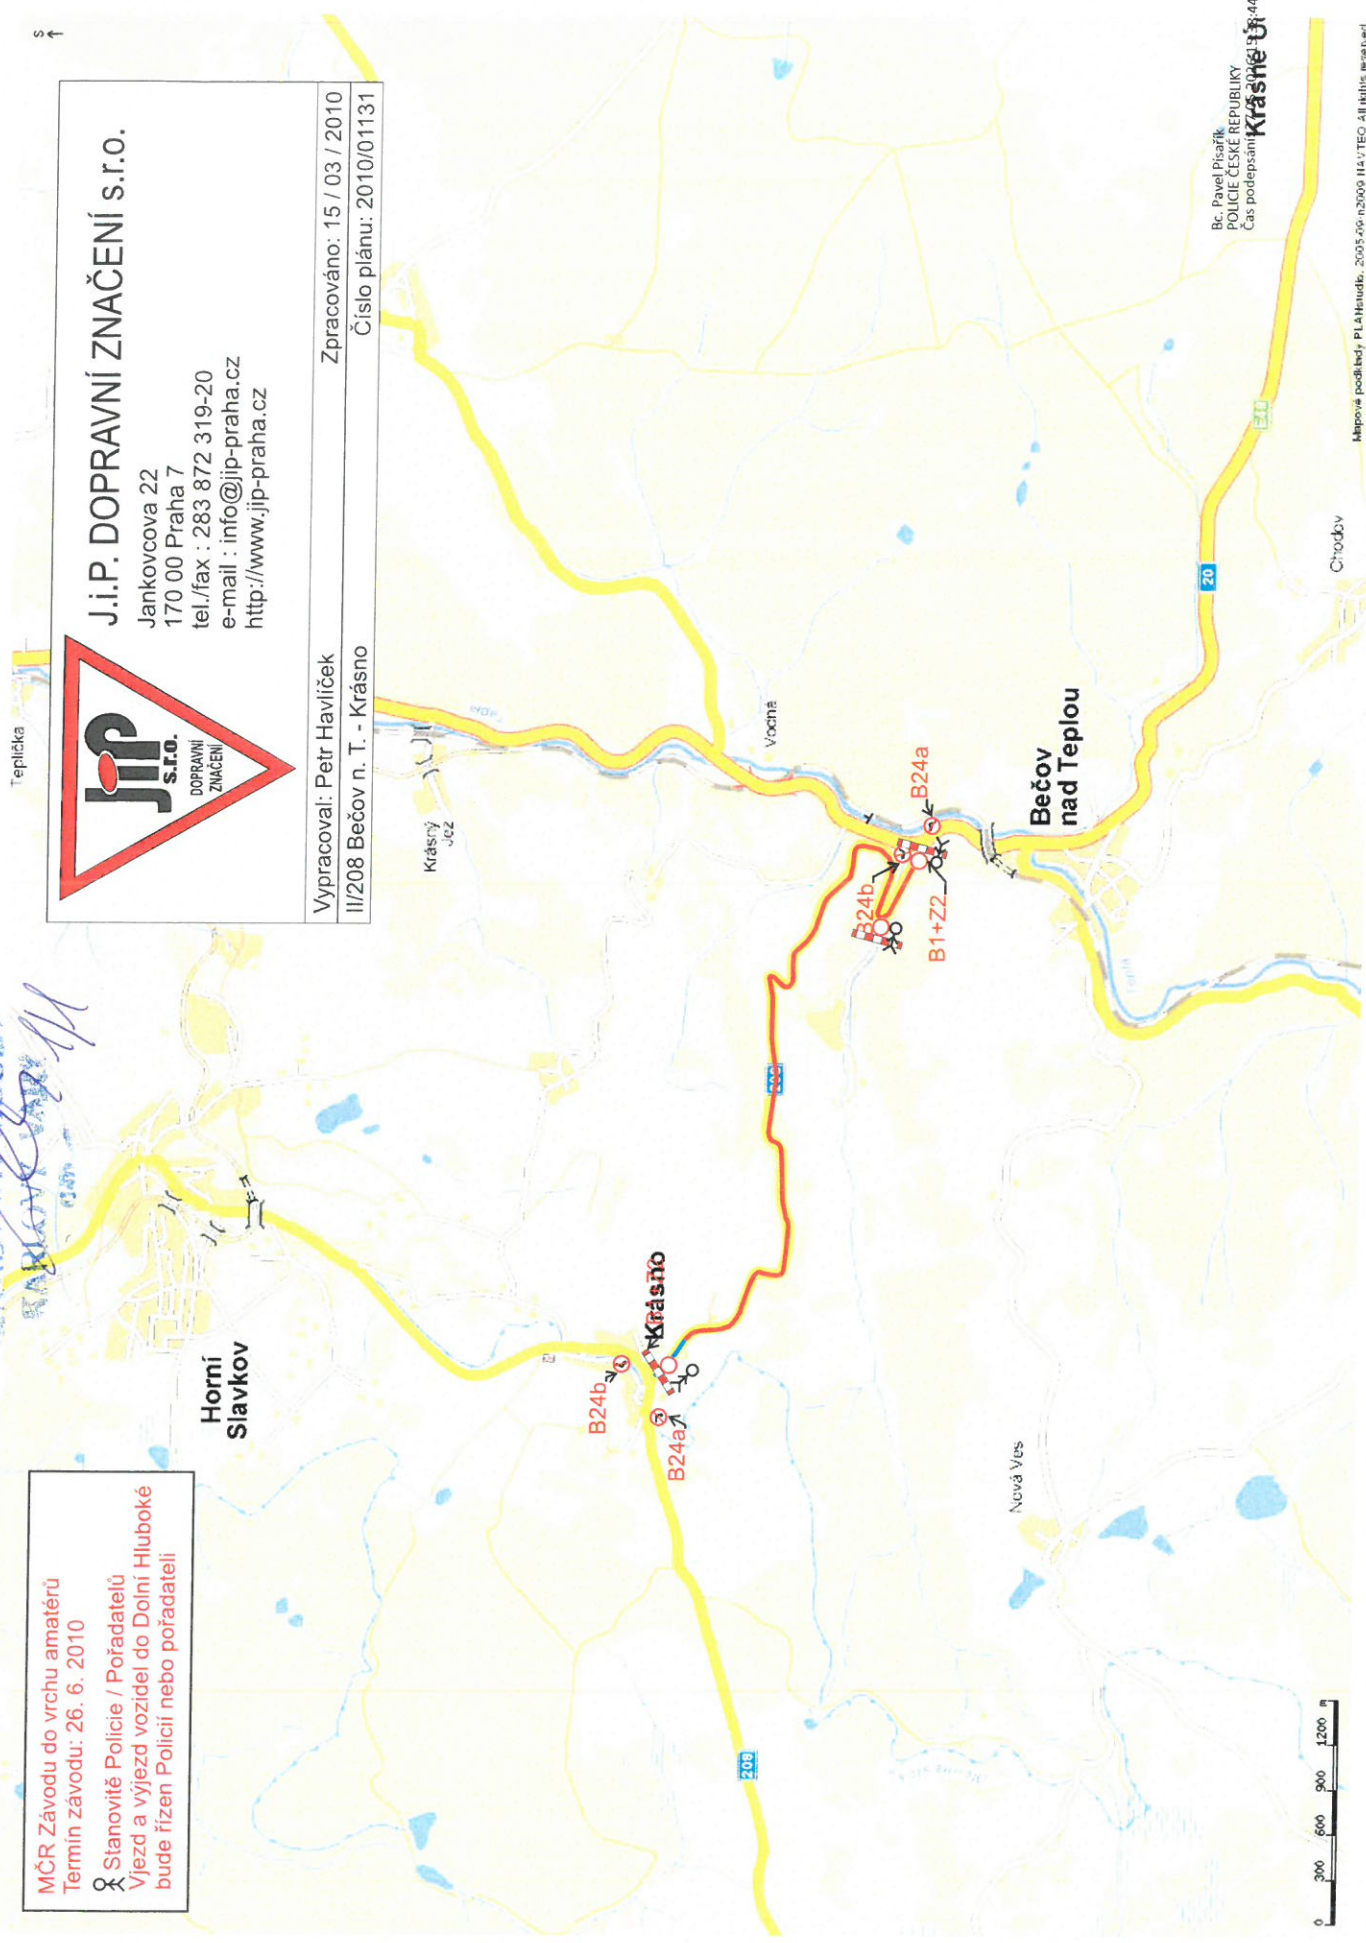

Bc. Pavel Písařík
POLICE ČESKÉ REPUBLIKY
Čas podepsání: 15.03.2010