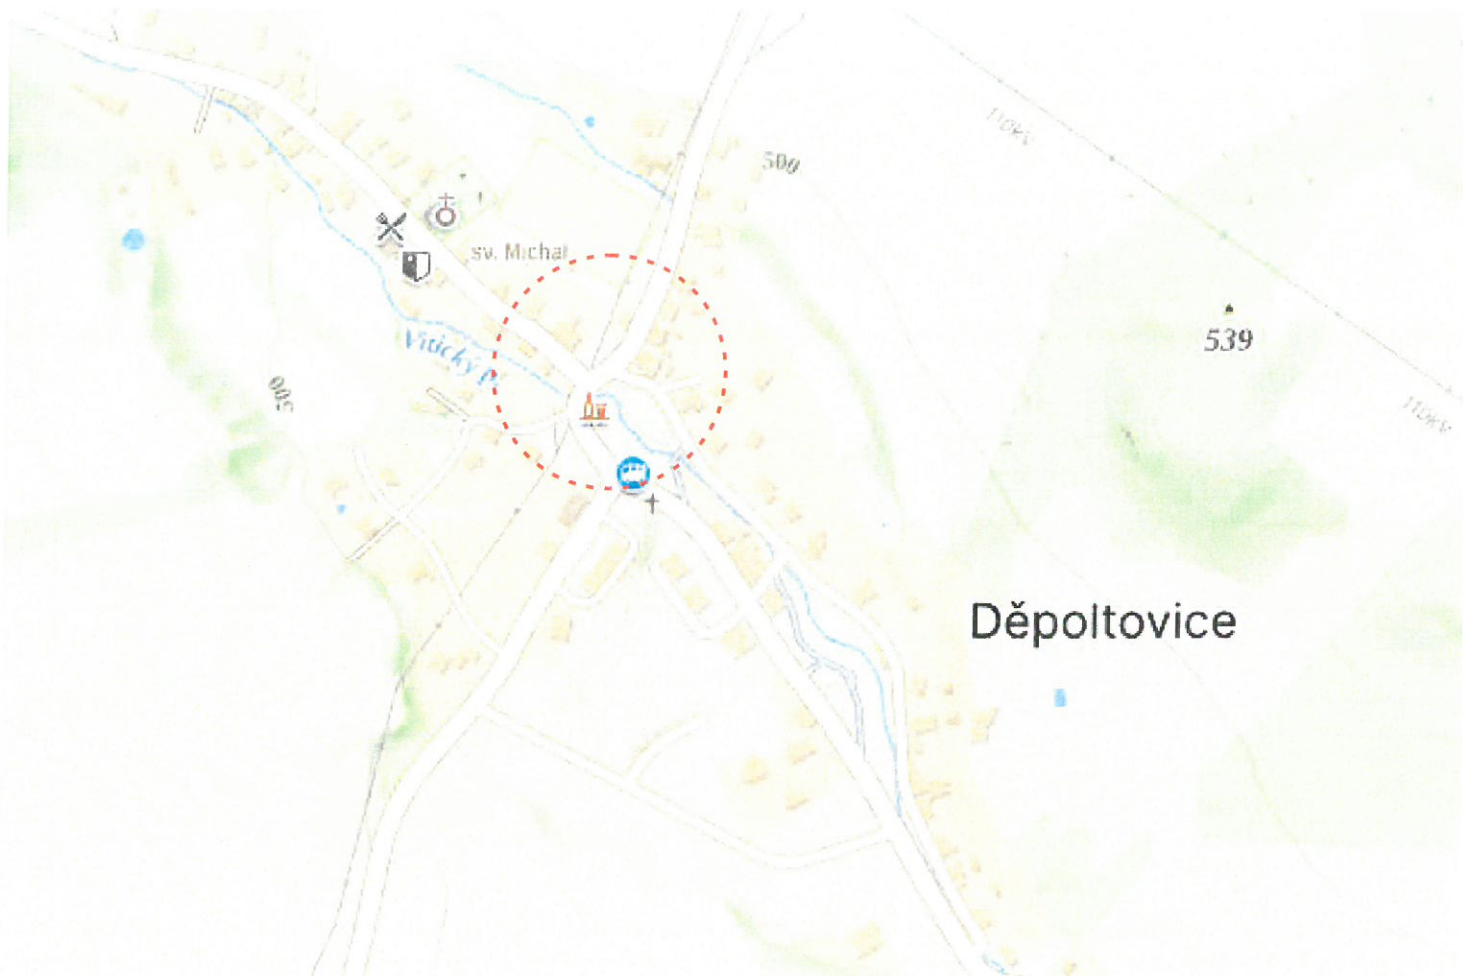

18. 05. 2026

Průběh č. 4594/001/26

REGISTRÁŘ MĚSTA

ČÍSLO ÚZEMÍ

[Handwritten signature] 115

Zájmové území : ———

Děpoltovice - úplná uzavírka

PRŮKAZ NOJ. 4584/00126
MAGISTRÁT MĚSTI
DĚPOLTOVIC
215

Objízdná trasa

18.05.2026
9/15
9/15
9/15

HROZNĚTÍN

DETAIL A

DETAIL A

Křizovatka
III/220 6
Děpoltovice
pro NA
uzavřena!

IS 11a

Objízdňá trasa

IS 11a pro NA průjezd na Nivý uzavřen

18. 05. 2026

Průjezd na Nivý uzavřen
4/15 Kupka
587

IS 11a pro NA průjezd na Odeř a Nivý uzavřen

IS 11a pro NA průjezd na Odeř uzavřen

Osazení B28

18. 05. 2026

Průběh č. 254100126

MAJSTROVSKÝ
KARAVAN 515