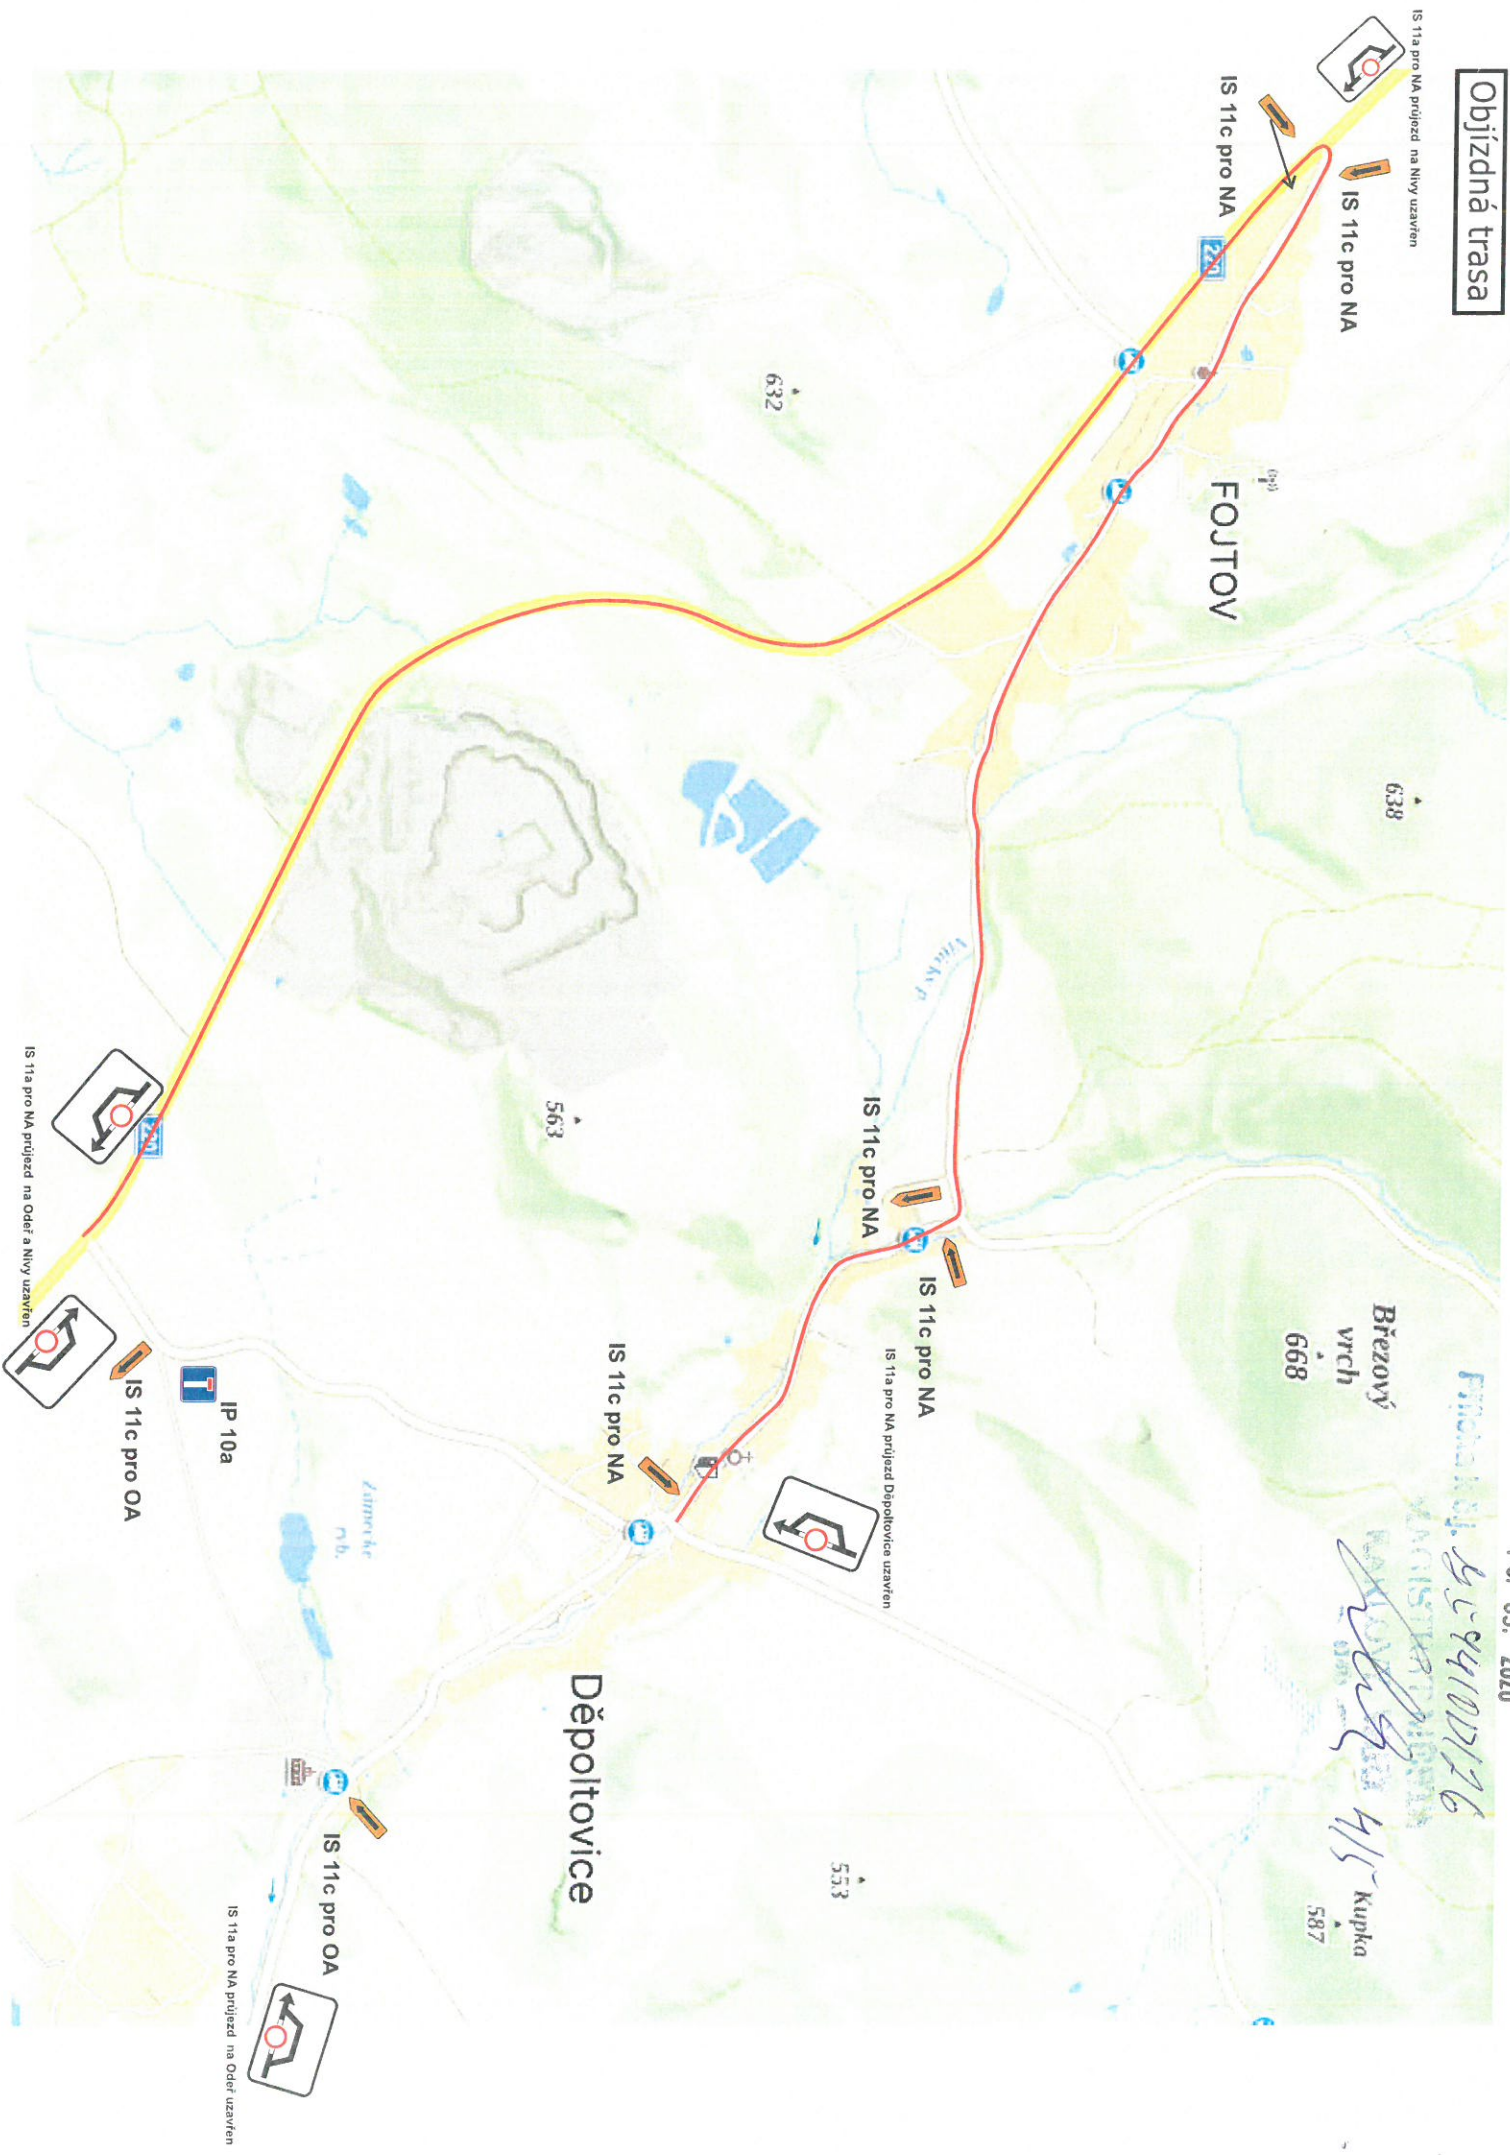

18. 05. 2026

Průběh č. 4594/001/26

REGISTRÁŘ MĚSTA

ČÍSLO ÚZEMÍ

[Handwritten signature] 115

Zájmové území : ———

Děpoltovice - úplná uzavírka

PRŮKAZ NOJ. 4584/00126
MAGISTRÁT MĚSTI
DĚPOLTOVIC
215

Objízdná trasa

18.05.2026
9/15
9/15
9/15

HROZNĚTÍN

DETAIL A

DETAIL A

Křizovatka
III/220 6
Děpoltovice
pro NA
uzavřena!

IS 11a

Objízdňá trasa

IS 11a pro NA průjezd na Nivý uzavřen

18. 05. 2026

Průjezd na Nivý uzavřen
4/15 Kupka
587

IS 11a pro NA průjezd na Odeř a Nivý uzavřen

IS 11a pro NA průjezd na Odeř uzavřen

Osazení B28

18. 05. 2026

Průběh č. 254100126