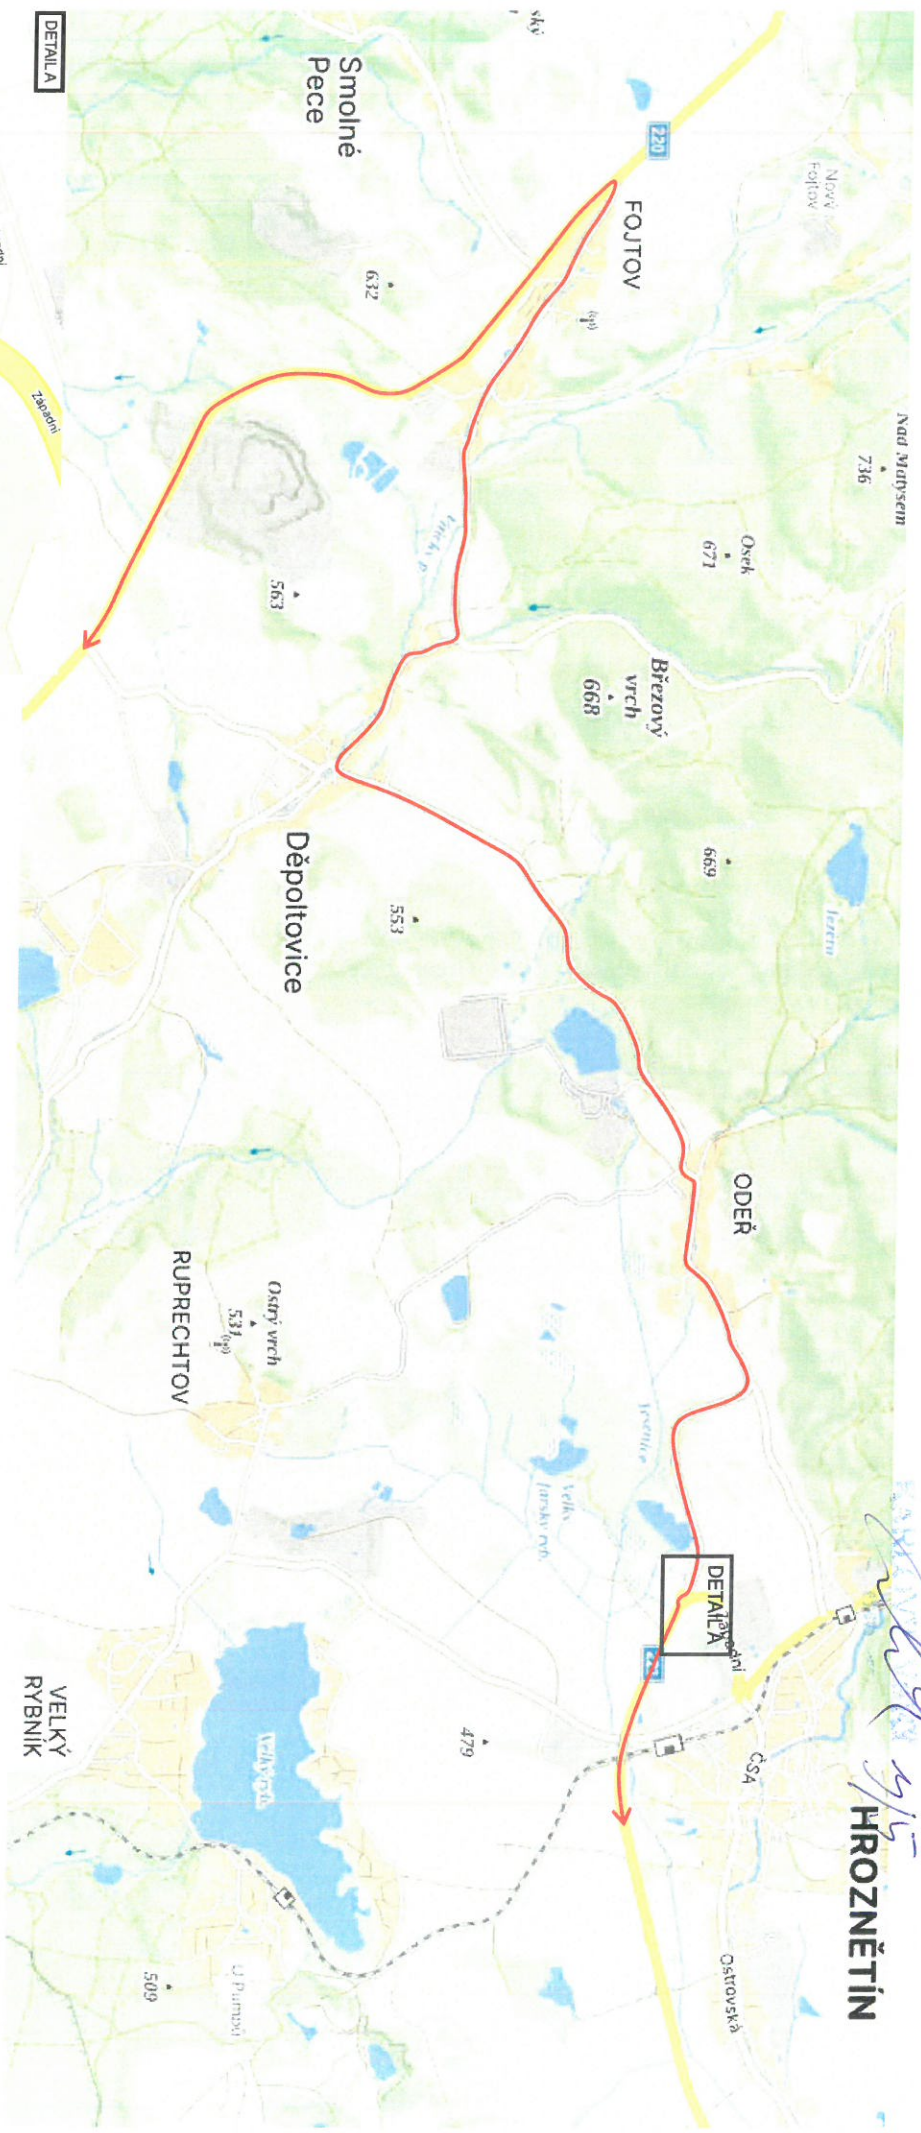

18. 05. 2026

Průběh č. 4594/001/26

REGISTRÁŘ MĚSTA

ČÍSLO ÚZEMÍ

[Handwritten signature] 115

Zájmové území : ———

Děpoltovice - úplná uzavírka

PRŮKAZ NOJ. 4584/00126
MAGISTRÁT MĚSTI
DĚPOLTOVIC
215

Objízdná trasa

18.05.2026
9/15
9/15
9/15

HROZNĚTÍN

DETAIL A

DETAIL A

Křizovatka
III/220 6
Děpoltovice
pro NA
uzavřena!

IS 11a

Objízdňá trasa

IS 11a pro NA průjezd na Nivý uzavřen

18. 05. 2026

Průjezd na Nivý uzavřen
4/15 Kupka
587

IS 11a pro NA průjezd na Odeř a Nivý uzavřen

IS 11a pro NA průjezd na Odeř uzavřen

Osazení B28

18. 05. 2026

Průběh č. 254100126