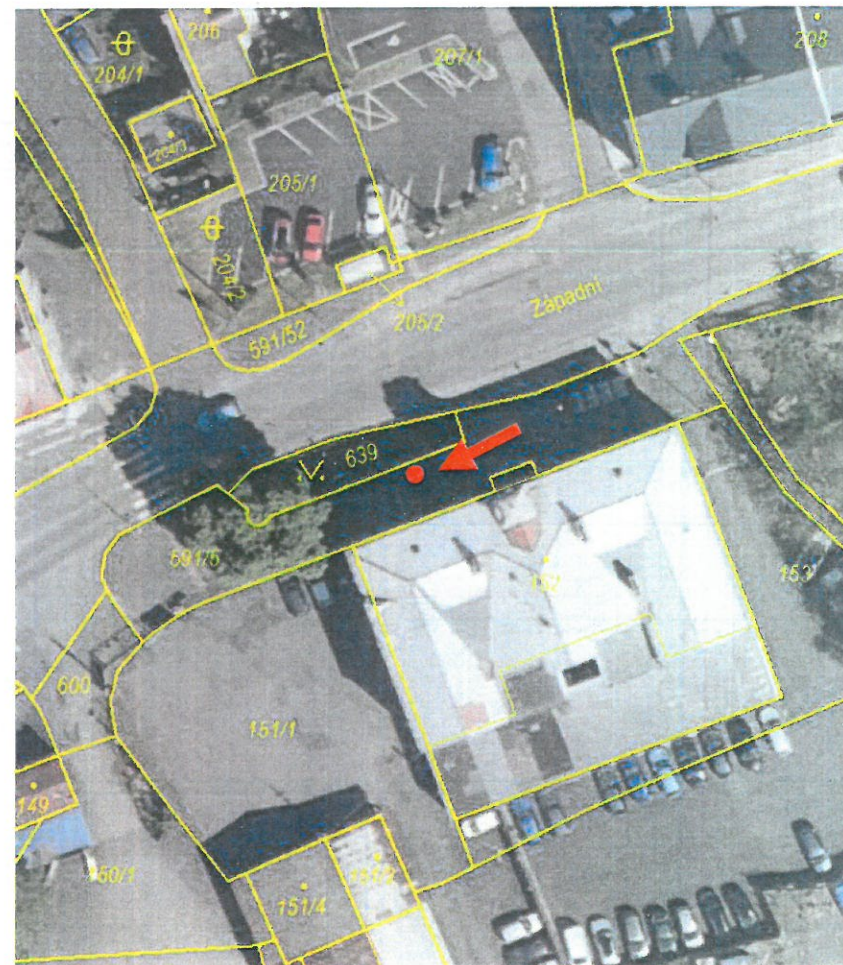

VA'LCE ZEYEROVA - NOVE' UMI'STĚNÍ'

10. 3. 2026 13:51:16
278/15 Zeyerova
Karlovy Vary
Karlovarský kraj

Aktuální fotografie

Vizualizace umístění

Zákres do katastrální mapy

ČÍSLO RENGL	ADRESA	KATASTRÁLNÍ ÚZEMÍ	PARCELNÍ ČÍSLO	VLASTNICKÉ PRÁVO	NÁVRH
RCZ3567 var. a	Západní x Plynárenská	Tuhnice	591/5	Statutární město Karlovy Vary	Umístit plakátovací válec na zpevněnou plochu.

Aktuální fotografie

Vizualizace umístění

Zákres do katastrální mapy

ČÍSLO RENGL	ADRESA	KATASTRÁLNÍ ÚZEMÍ	PARCELNÍ ČÍSLO	VLASTNICKÉ PRÁVO	NÁVRH
RCZ3561 var. b	Západní (MHD, PennyMarket)	Tuhnice	538	Statutární město Karlovy Vary	Umístit plakátovací desku těsně za obrubník, souběžně s chodníkem.