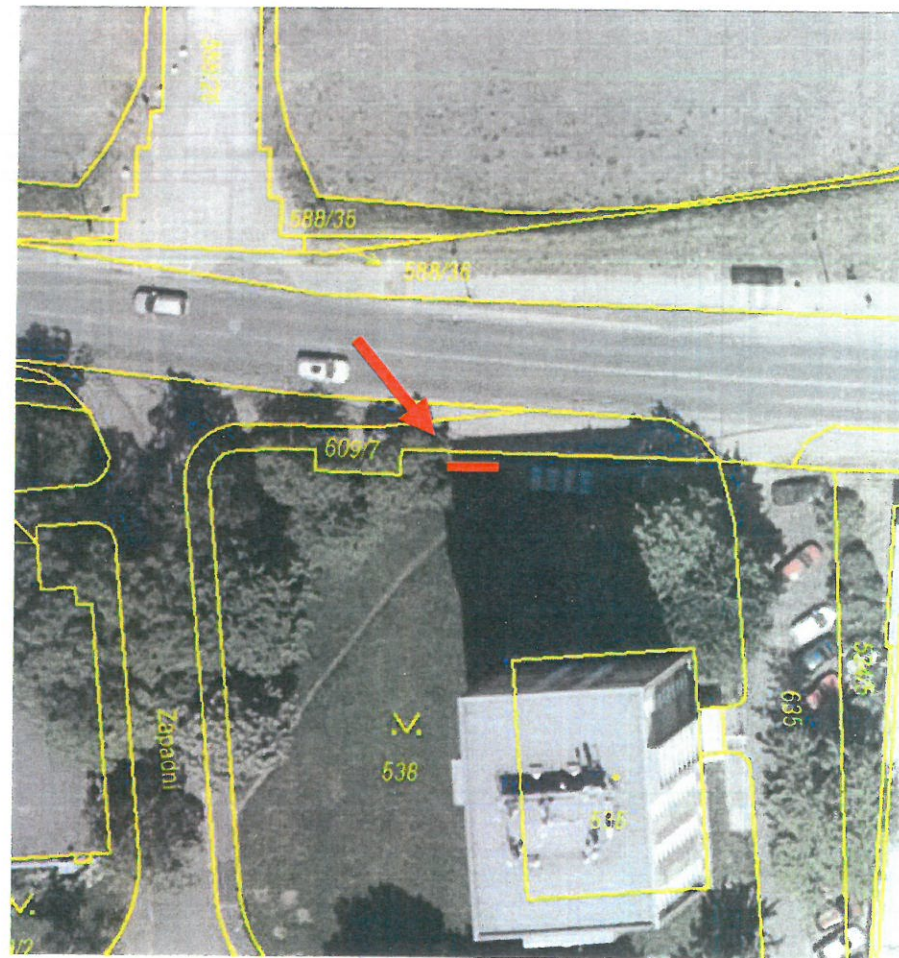

VA'LCE ZEYEROVA - NOVE' UMI'STĚNÍ'

10. 3. 2026 13:51:16
278/15 Zeyerova
Karlovy Vary
Karlovarský kraj

Aktuální fotografie

Vizualizace umístění

Zákres do katastrální mapy

ČÍSLO RENGL	ADRESA	KATASTRÁLNÍ ÚZEMÍ	PARCELNÍ ČÍSLO	VLASTNICKÉ PRÁVO	NÁVRH
RCZ3567 var. a	Západní x Plynárenská	Tuhnice	591/5	Statutární město Karlovy Vary	Umístit plakátovací válec na zpevněnou plochu.

Aktuální fotografie

Vizualizace umístění

Zákres do katastrální mapy

ČÍSLO RENGL	ADRESA	KATASTRÁLNÍ ÚZEMÍ	PARCELNÍ ČÍSLO	VLASTNICKÉ PRÁVO	NÁVRH
RCZ3561 var. b	Západní (MHD, PennyMarket)	Tuhnice	538	Statutární město Karlovy Vary	Umístit plakátovací desku těsně za obrubník, souběžně s chodníkem.