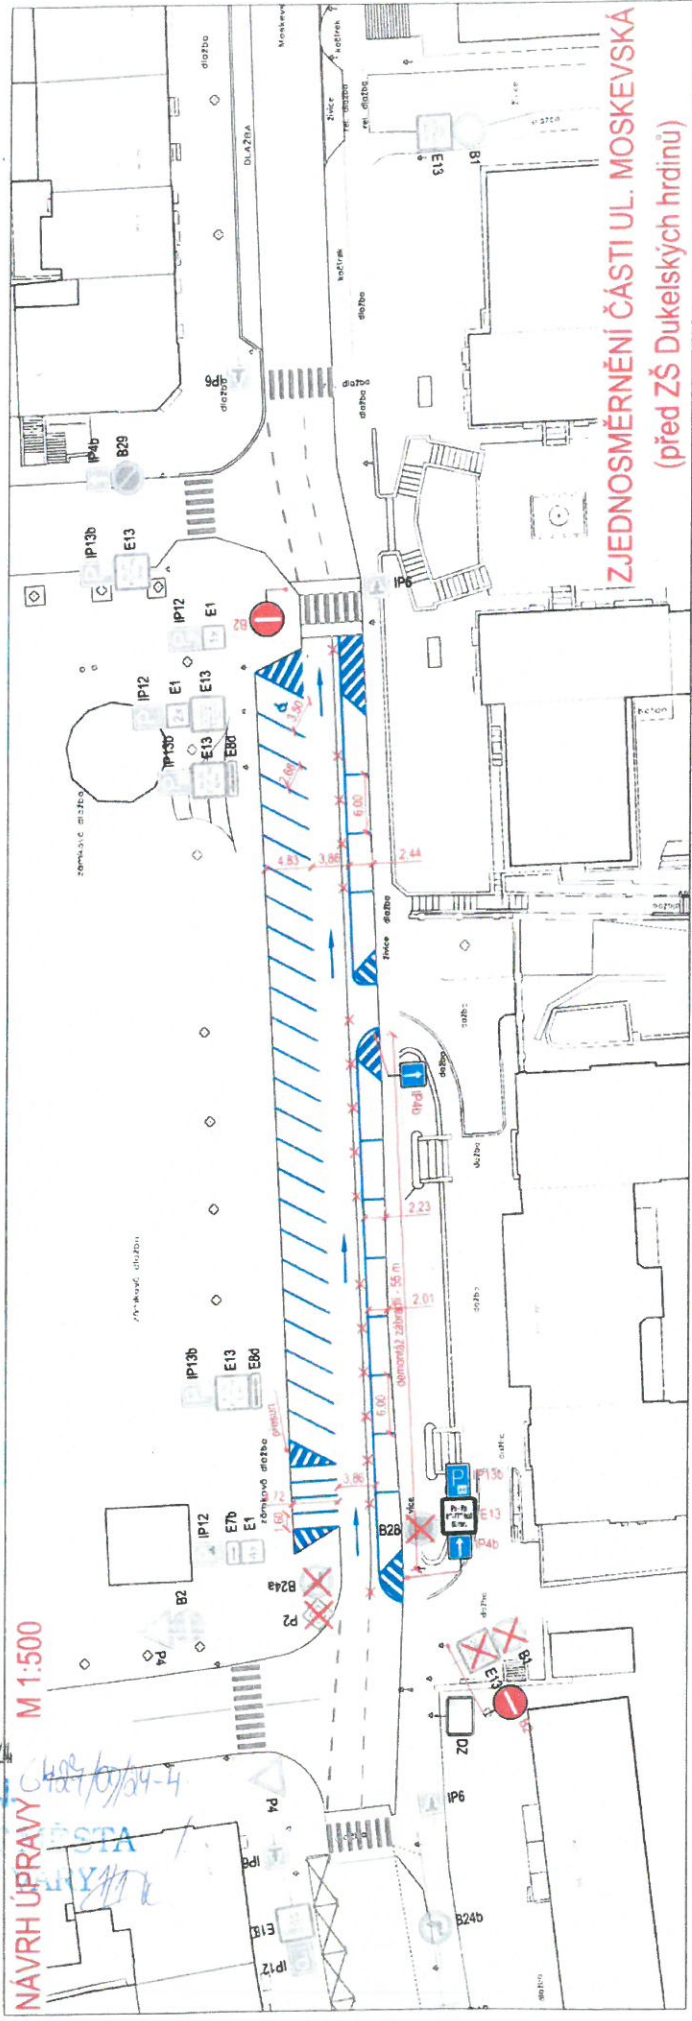

STÁVAJÍCÍ STAV M 1:500

23. 04. 2024

MAJSTRATSKÝ ÚŘAD
PRAHA
KARLOVY VARY

NÁVRH ÚPRAV M 1:500

ZJEDNOSMĚRNĚNÍ ČÁSTI UL. MOSKEVSKÁ
(před ZŠ Dukelských hrdinů)