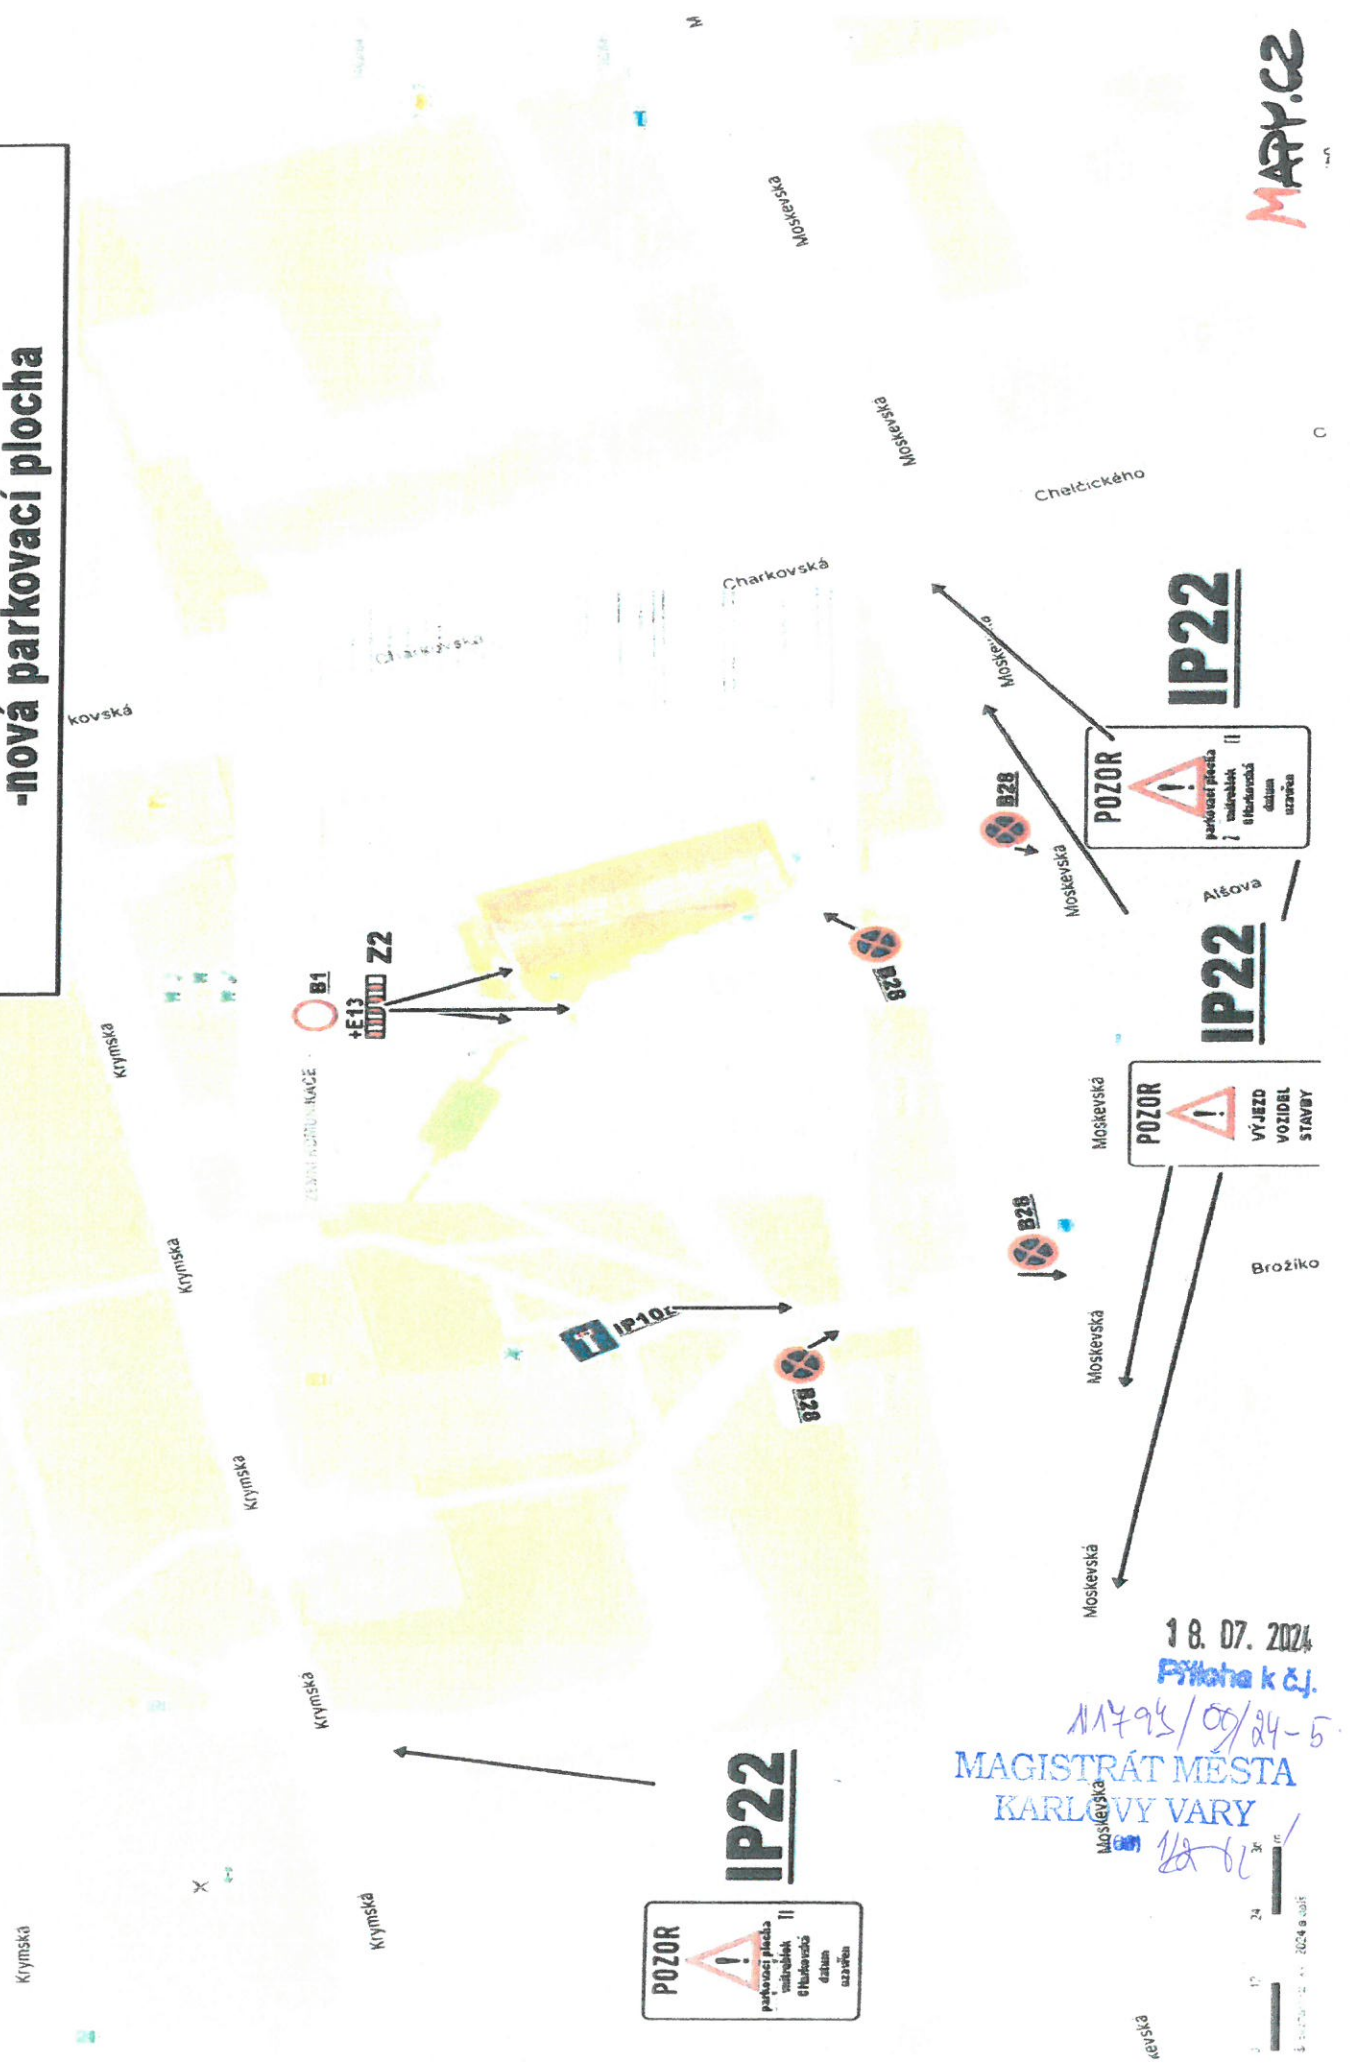

KV-vnitroblok Charkovská a Moskevská -nová parkovací plocha

18. 07. 2024
 Príloha k č.
 11795/09/24-5
 MAGISTRÁT MĚSTA
 KARLOVY VARY
 Moskevská

Celková situace

zájmové území

MARICZ

107

18. 07. 2024
Příloha k čj.