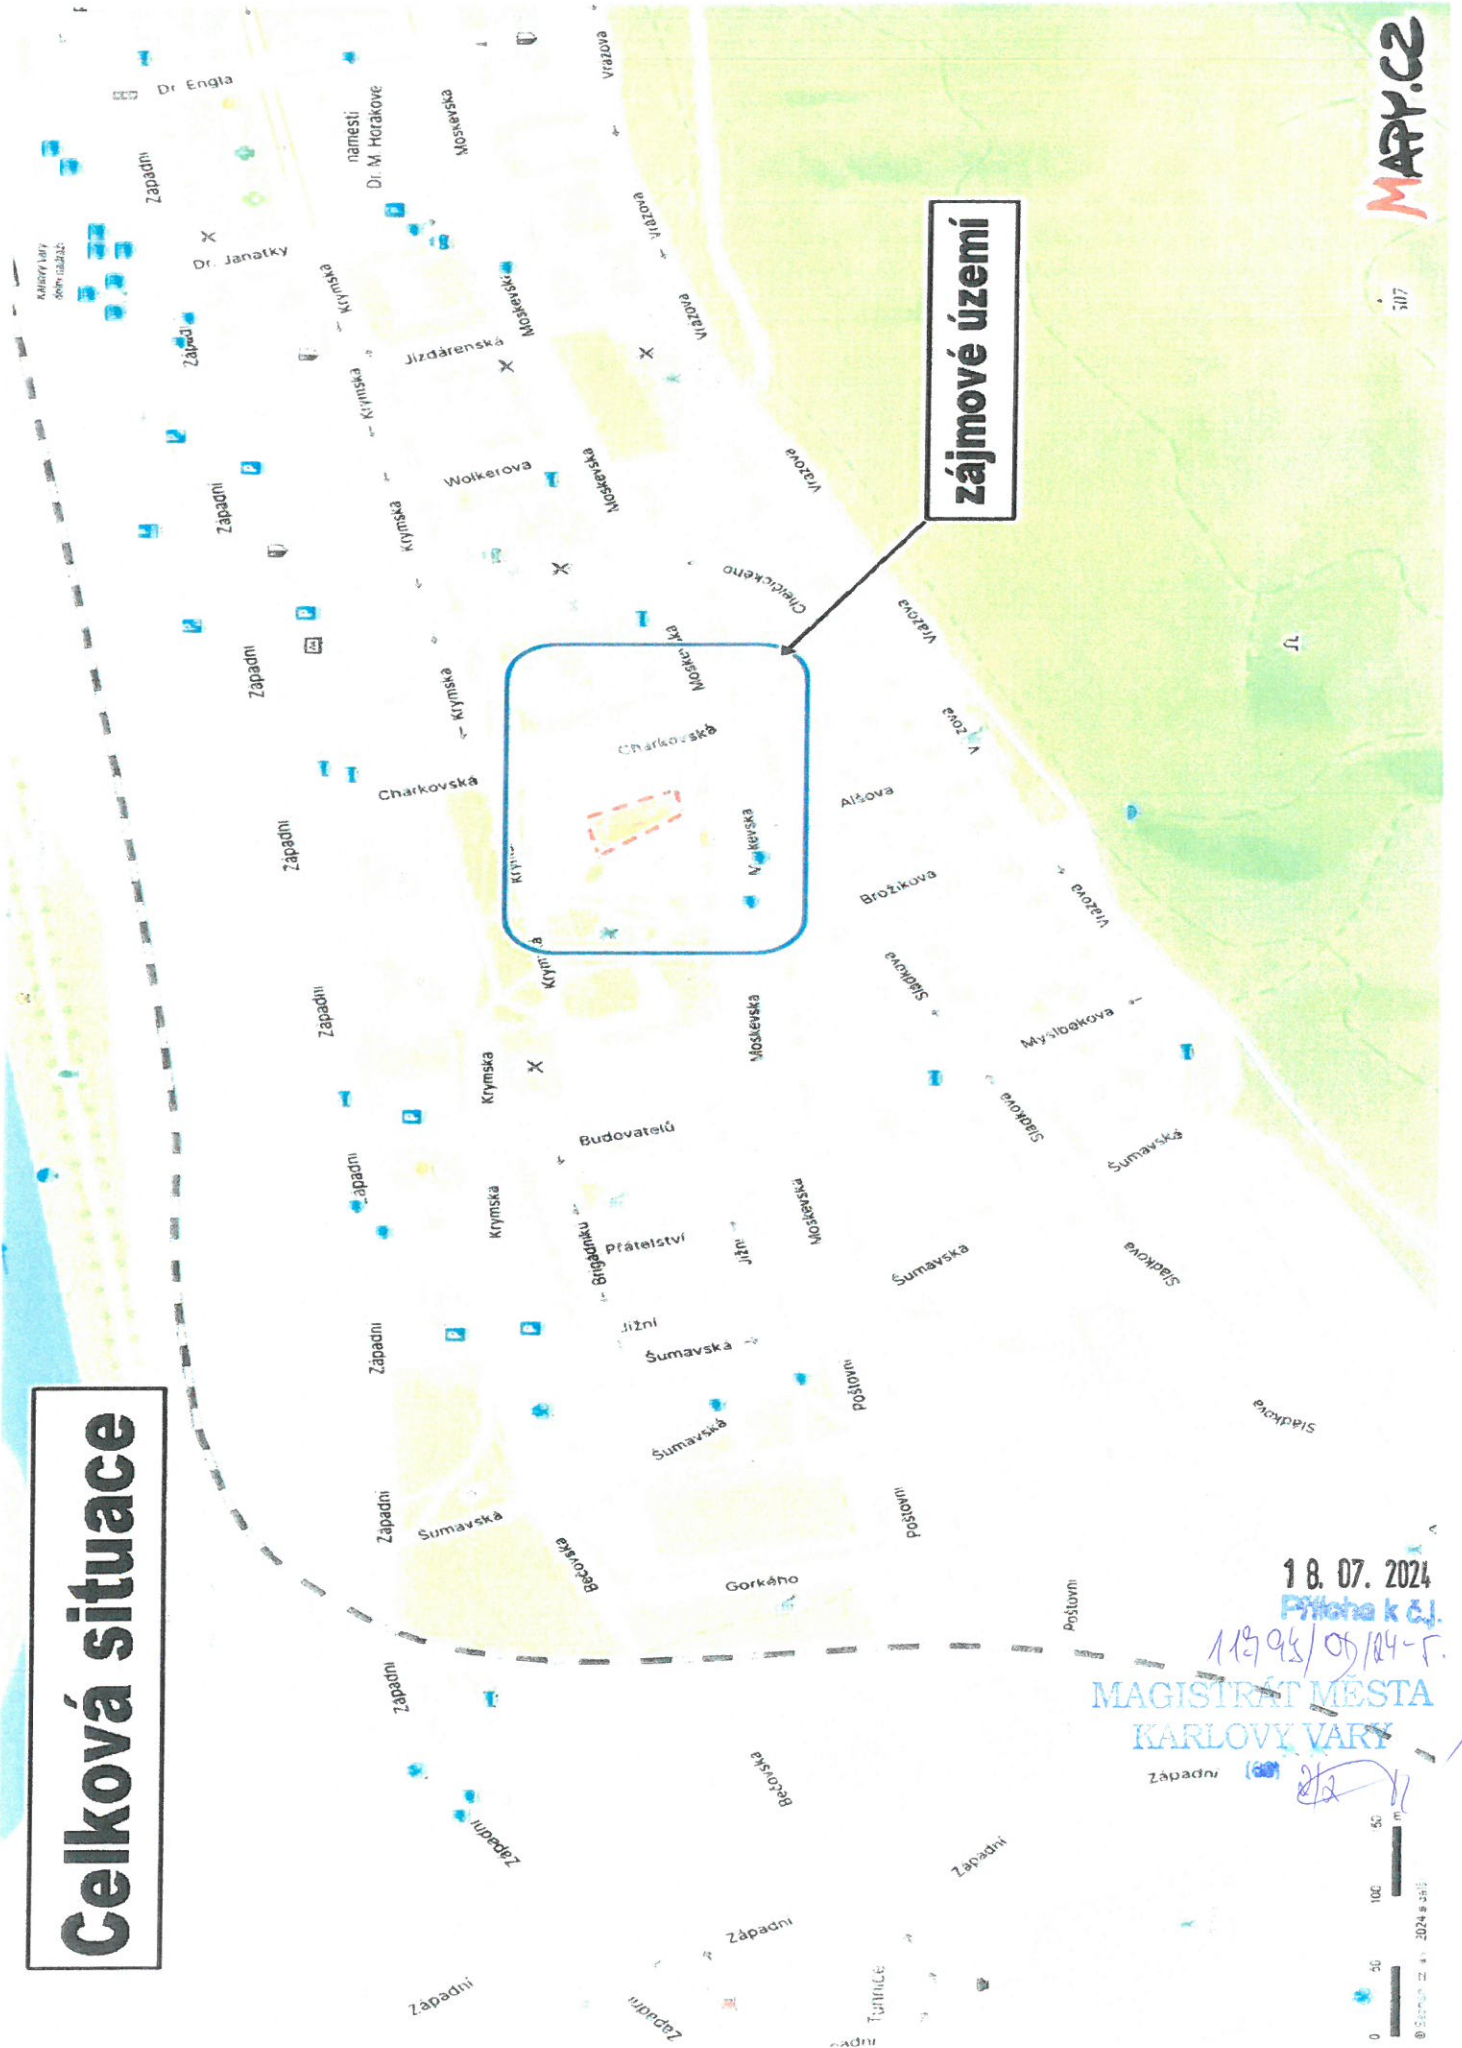

KV-vnitroblok Charkovská a Moskevská -nová parkovací plocha

18. 07. 2024
 Príloha k č.
 11795/09/24-5
 MAGISTRÁT MĚSTA
 KARLOVY VARY
 Moskevská

Celková situace

zájmové území

MARICZ

107

18. 07. 2024
Příloha k čj.