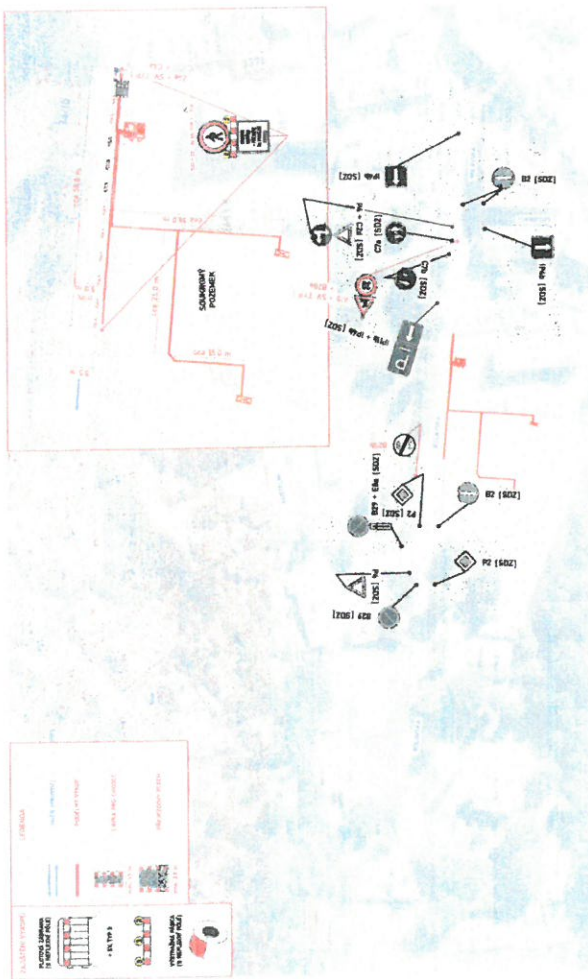

PŘÍLOHA - [20]

NAVRH DIC - K Vary, Ralavská poz. č. 2483-5, DTS, KVBIKNN
ETAPA 11 - POKLÁDKA NOVÉHO ZEMNÍHO KABELOVÉHO VEDENÍ

MĚŘÍTKO - 1:1000

14-09-2023

por. Bc. Pavel Písařík
komisár DI PCR K Vary
ČOZ 326115

2 6. 06. 2024
Příloha k čj.
2960/06/24-6
MAGISTRÁT MĚSTA
KARLOVY VARY
19/20