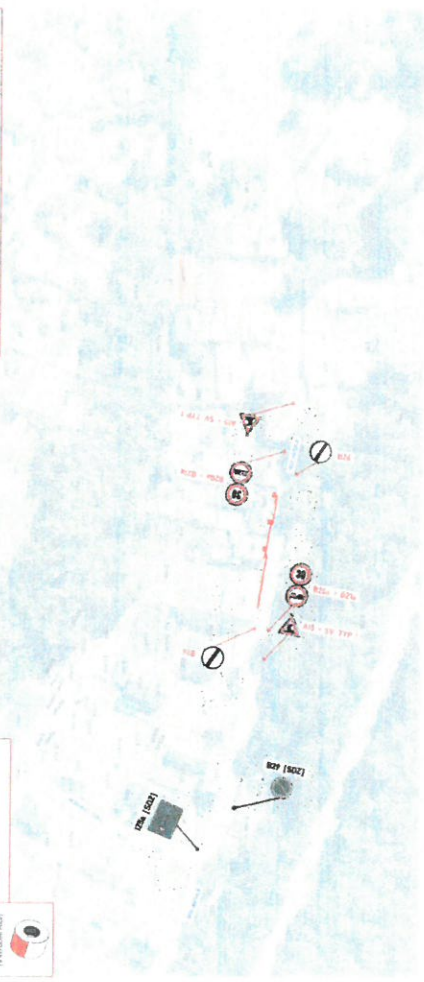

LEGENDA

1. ÚSTŘEDNÍ STANICE
2. VÝKONOVÝ ÚSEK
3. VÝKONOVÝ ÚSEK
4. VÝKONOVÝ ÚSEK
5. VÝKONOVÝ ÚSEK
6. VÝKONOVÝ ÚSEK
7. VÝKONOVÝ ÚSEK
8. VÝKONOVÝ ÚSEK
9. VÝKONOVÝ ÚSEK
10. VÝKONOVÝ ÚSEK

11. VÝKONOVÝ ÚSEK
12. VÝKONOVÝ ÚSEK
13. VÝKONOVÝ ÚSEK
14. VÝKONOVÝ ÚSEK
15. VÝKONOVÝ ÚSEK
16. VÝKONOVÝ ÚSEK
17. VÝKONOVÝ ÚSEK
18. VÝKONOVÝ ÚSEK
19. VÝKONOVÝ ÚSEK
20. VÝKONOVÝ ÚSEK

21. VÝKONOVÝ ÚSEK
22. VÝKONOVÝ ÚSEK
23. VÝKONOVÝ ÚSEK
24. VÝKONOVÝ ÚSEK
25. VÝKONOVÝ ÚSEK
26. VÝKONOVÝ ÚSEK
27. VÝKONOVÝ ÚSEK
28. VÝKONOVÝ ÚSEK
29. VÝKONOVÝ ÚSEK
30. VÝKONOVÝ ÚSEK

31. VÝKONOVÝ ÚSEK
32. VÝKONOVÝ ÚSEK
33. VÝKONOVÝ ÚSEK
34. VÝKONOVÝ ÚSEK
35. VÝKONOVÝ ÚSEK
36. VÝKONOVÝ ÚSEK
37. VÝKONOVÝ ÚSEK
38. VÝKONOVÝ ÚSEK
39. VÝKONOVÝ ÚSEK
40. VÝKONOVÝ ÚSEK

41. VÝKONOVÝ ÚSEK
42. VÝKONOVÝ ÚSEK
43. VÝKONOVÝ ÚSEK
44. VÝKONOVÝ ÚSEK
45. VÝKONOVÝ ÚSEK
46. VÝKONOVÝ ÚSEK
47. VÝKONOVÝ ÚSEK
48. VÝKONOVÝ ÚSEK
49. VÝKONOVÝ ÚSEK
50. VÝKONOVÝ ÚSEK