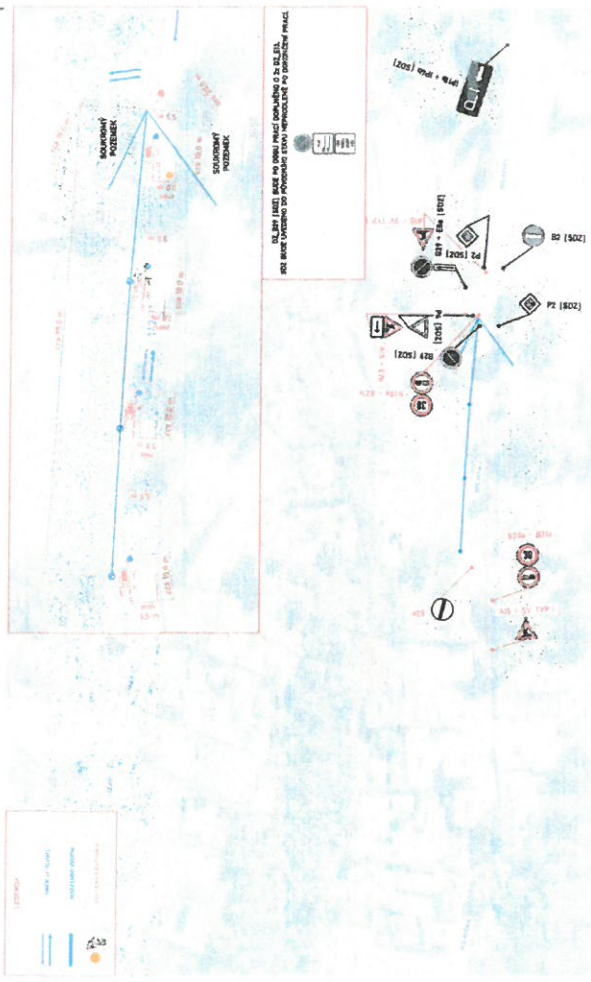

NAVHR DIO - K.Vary, Rolavská poz. č. 2683-5, DTS, KVBAKNN
ETAPA 04 - DEMONTÁŽ STAVAJÍCÍHO NADZEMNÍHO VEDENI

PRÍLOHA - [06]

MĚRÍTKO - 1:1000

14-09-2023

por. Bc. Pavel Písařík
komisar D1 PCR K.Vary
ČOZ 326115

26. 06. 2024
Písařík & J.
2460/0/24-6
MAGISTRÁT MĚSTA
KARLOVY VARY
5/22/24