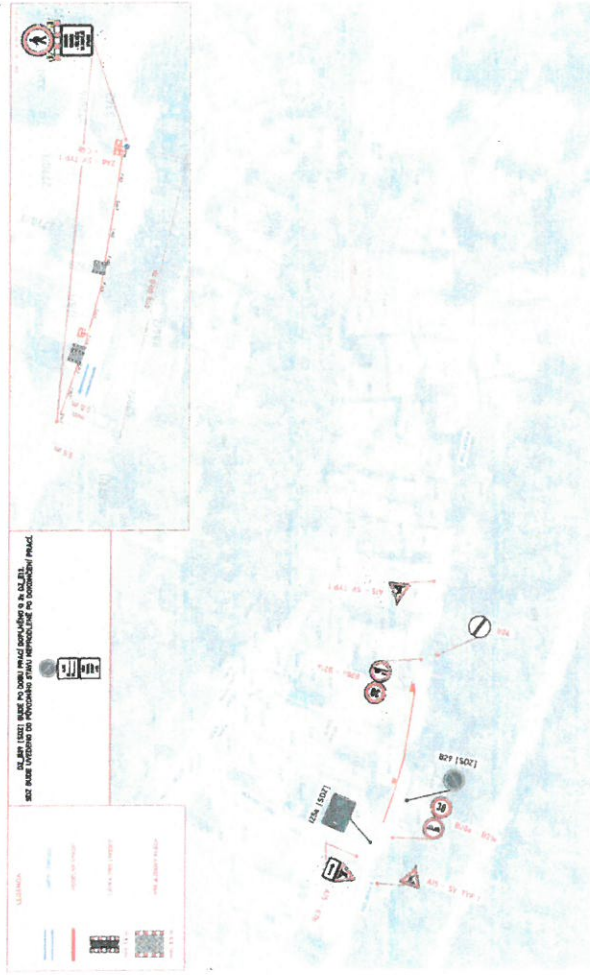

26. 06. 2024

Příloha k č. j.
8760/09/24-6

MAGISTRÁT MĚSTA
KARLOVY VARY

1008/2024

PRÍLOHA - [10]

NAVRH DIC - K.Vary, Rolavská poz. č. 2483-5, DTS, KVBNKN
ETAPA 01 - POKLADKA NOVEHO ZEMNĚHO KABELOVÉHO VEDENÍ