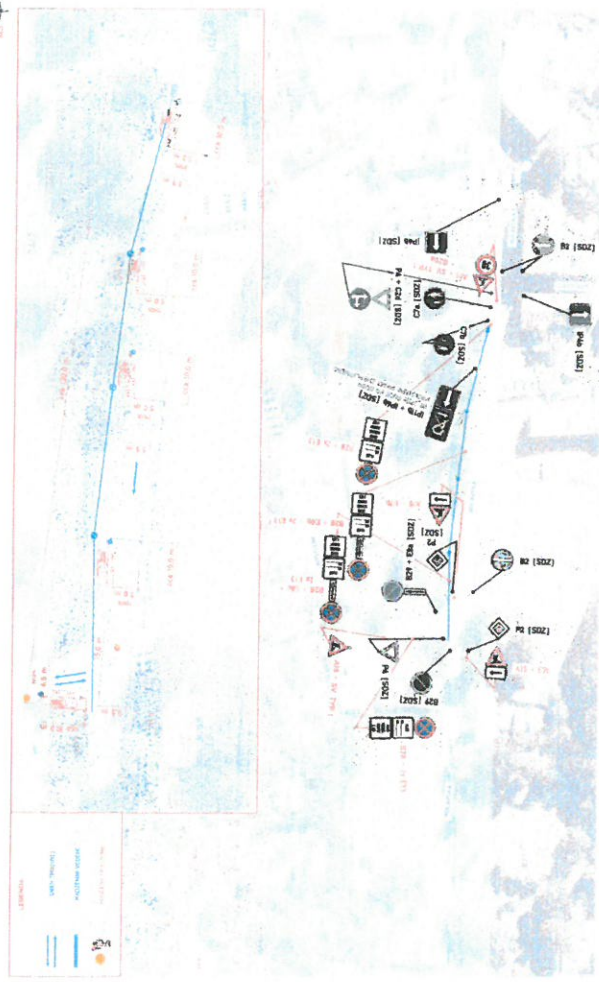

NAVRH DÍLO - K.Vary, Rolavská poz. č. 24683-5, DTS, KVBJKN
ETAPA 05 - DEMONTÁŽ STÁVAJÍCÍHO NADZEMNÍHO VEDENÍ

PŘÍLOHA - [07]

MĚŘÍTKO - 1:1000

14-09-2023

por. Bc. Pavel Pisátek
komisariát DI PCR K Vary
COZ 326115

26. 06. 2024
Příloha k č.
2960/09/24-G
MAGISTRÁT MĚSTA
KARLOVY VARY
6/20