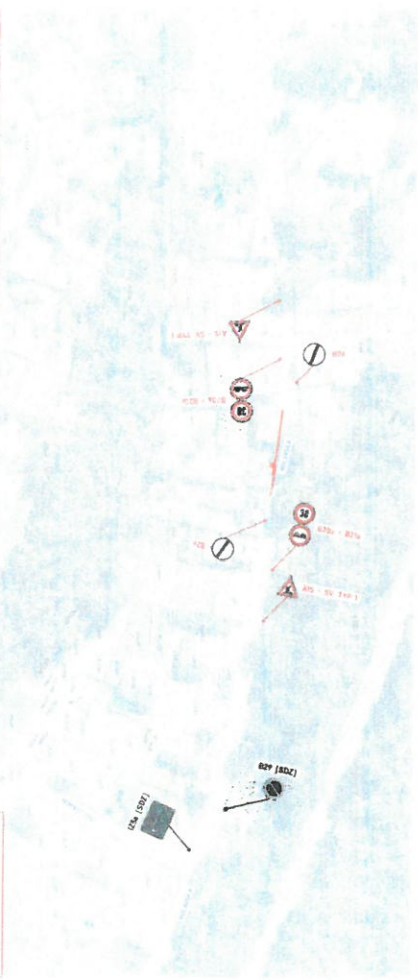

NAVRH DIO - K Vary, Rolavská poz. č. 2683-5, DTS, KVBJKN
ETAPA 04 - POKLÁDKA NOVÉHO ZEMNÍHO KABELOVÉHO VEDENÍ

POZNÁMKA: VŠE NEJEDNÁ O PŘÍKLADY, NEJEDNÁ O PŘÍKLADY, NEJEDNÁ O PŘÍKLADY.

LEGENDA

	TRASA KABELOVÉHO VEDENÍ
	TRASA STÁVNÍHO KABELOVÉHO VEDENÍ
	STŘEŠNÍ STĚŽEŽE
	STŘEŠNÍ STĚŽEŽE S PŘÍČNÍMI PRÁČKY
	STŘEŠNÍ STĚŽEŽE S PŘÍČNÍMI PRÁČKY A ISOLÁTOREM

PŘÍLOHA - [13]

MĚŘÍTKO - 1:1000

26. 06. 2024
Příloha k č.
8960/09/d4-6
MAGISTRÁT MĚSTA
KARLOVY VARY
12/2024

14-09-2023
109
KRAJSKÉ ŘÍDÍTELSTVÍ
OPAVSKÝ ÚŘAD
POŘ. Č. 109
KRAJSKÝ ÚŘAD
OPAVA

por. Bc. Pavel Písařík
Komisar D1 PCR K Vary
ČOZ 326115