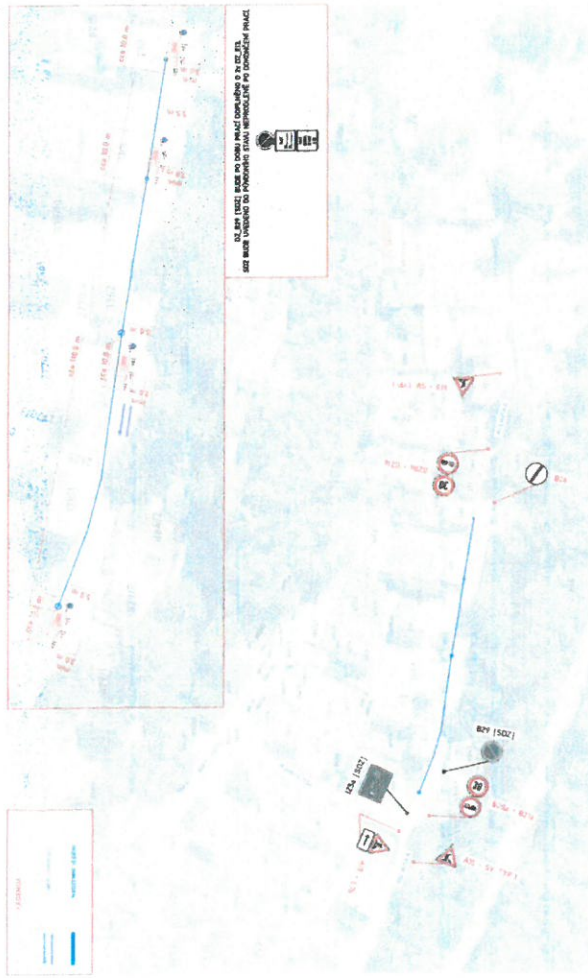

NAVRH DÍČ - K.Vary, Rolavská poz. č. 2683-5, DTS, KVB, KHN
ETAPA 01 - DEMONTÁŽ STÁVAJÍCÍHO NADZEMNÍHO VEDENÍ

PRÍLOHA - [03]

MĚRITKO - 1:1000

8/27 14-09-2023

Ing. Bc. Pavel Písařík
komisár/DI, PCR K Vary
COZ 326115

26. 06. 2024

2760/0/24-6 Příloha k ÚJ.
MAGISTRÁT MĚSTA
KARLOVY VARY
2/2024