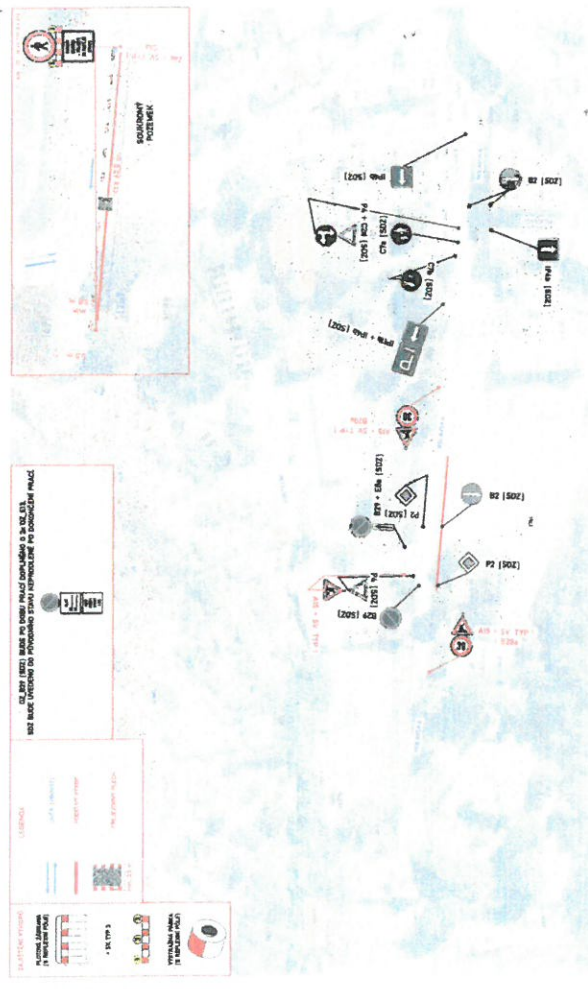

PRÍLOHA - [19]

NAVHR DIC - K Vary, Rolavská poz. č. 2483-5, DTS, KVBIAN
ETAPA 10 - POKLADKA NOVEHO ZEMNĚHO KABELOVÉHO VEDENÍ

MĚŘÍTKO - 1:1000

26. 06. 2024
Příloha k č. 2760/05/24-6.
MAGISTRÁT MĚSTA,
KARLOVY VARY
12/2024

14-09-2023
por. Bc. Pavel Písařík
komisař DJ PCR K Vary
COZ 326115