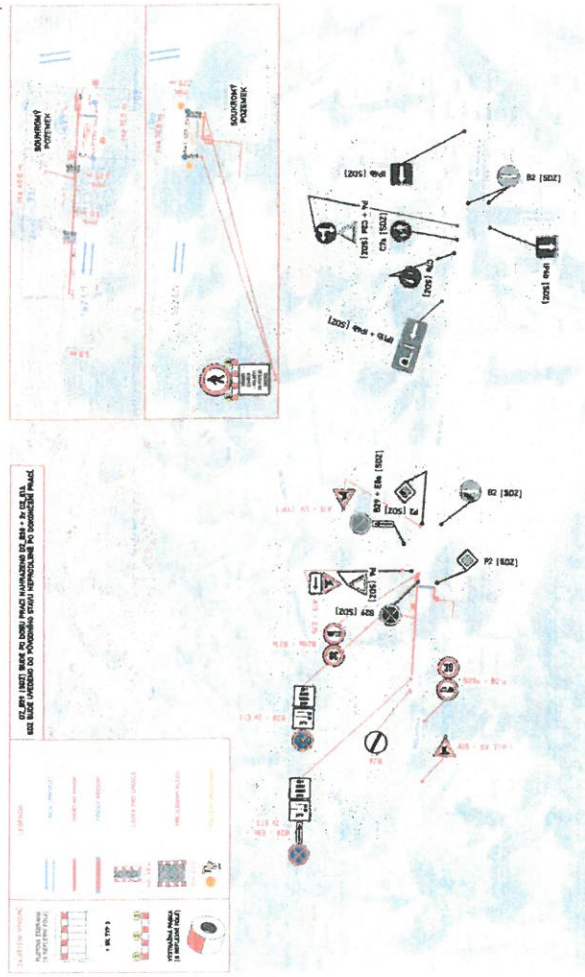

NAVHR DIC - K Vary, Rolavská poz. č. 2483-5, DTS, IWB, JNN
ETAPA 09 - POKLÁDKA NOVÉHO ZEMNÍHO KABELOVÉHO VEDENÍ

PRÍLOHA - [10]

MĚŘITKO - 1:1000

12/27
14-09-2023
POLICEJ ČR - KRAJSKÉ ŘÍDITELSTVÍ POLICEJ
109
KARLOVY VARY
326115
po. Bc. Pavel Písařík
komisař DJ PCR K Vary
326115

26. 06. 2024
Příloha k ÚJ
2760/09/24-6.
MAGISTRÁT MĚSTA
KARLOVY VARY
1001 19/10/24