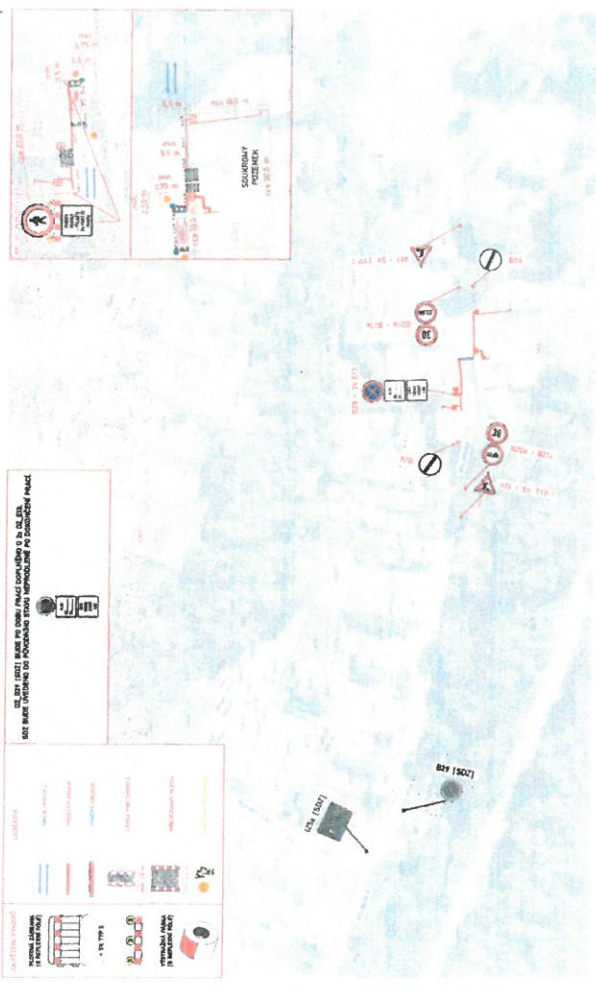

NAVRH DÍLO - K Vary, Rolavská poz. č. 2683-5, DTS, KVBJMN
ETAPA 05 - POKLADKA NOVÉHO ZEMLNÍHO KABELOVÉHO VEDENÍ
PŘÍLOHA - [14]

MĚŘÍTKO - 1:1000

26. 06. 2024
Příloha k č.j.
8760/07/24-6.
REGISTRAT MĚSTA
KARLOVY VARY
18/10/24

14-09-2023

por. Bc. Pavel Písařík
komisař DJ PČR K. Vary
COZ 326115