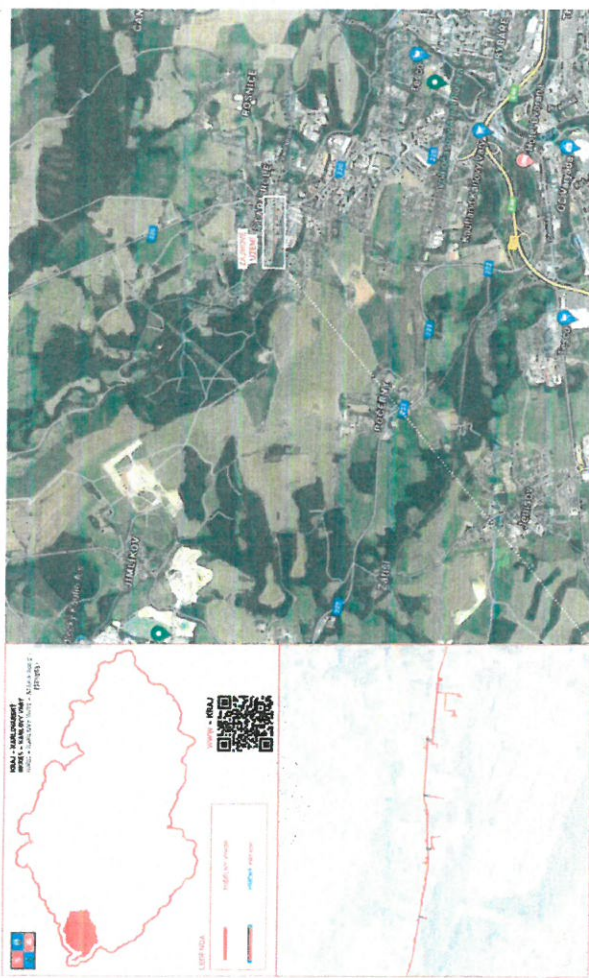

NÁVRH DÍLO - PŘEHLEDNÁ SITUACE - K Vary, Rolavská poz. č. 2663-5, DTS, KVBIKHN
ZA JIMOVÉ ÚZEMÍ - POKLÁDKA NOVEHO ZEMNÍHO KABELOVÉHO VEDENÍ

PŘÍLOHA - [08]

A3

MĚRITKO - 1:20000

26. 06. 2024
Příloha k č. 2460/09/24-6.
MAGISTRÁT MĚSTA
KARLOVY VARY
(09) 7/2024

11-09-2023
POUZE PRO
KRAJSKÉ ŘÍDÍCÍ STŘEDISKO
109
por. Bc. Pavel Písalík
komisař DI PCR K Vary
COZ 326115