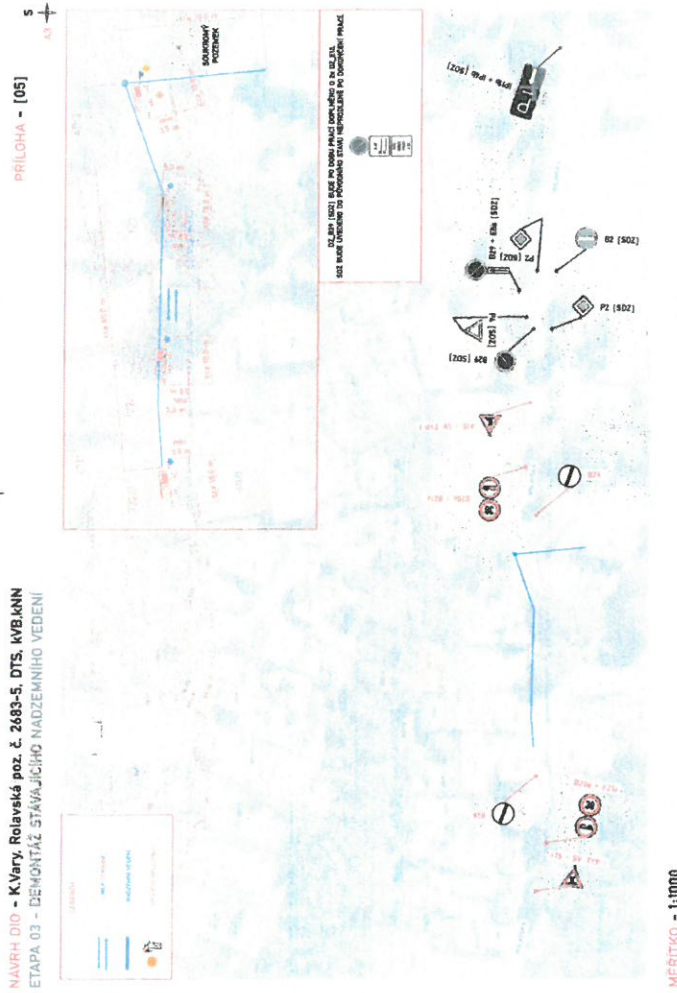

NAVRH DÍLO - K Vary, Rolavská poz. č. 2683-5, DTS, KVBRNN
 ETAPA 03 - DEMONTÁŽ STÁVAJÍCÍHO NADZEMNÍHO VEDENÍ

10/12 14-09-2023
 por. Bc. Pavel Piseřík
 komisař DI PCR K. Vary
 COZ 326115

26. 06. 2024
 Příloha k č.
 2760/09/24-6
 MAGISTRÁT MĚSTA
 KARLOVY VARY
 (30) 4/2011