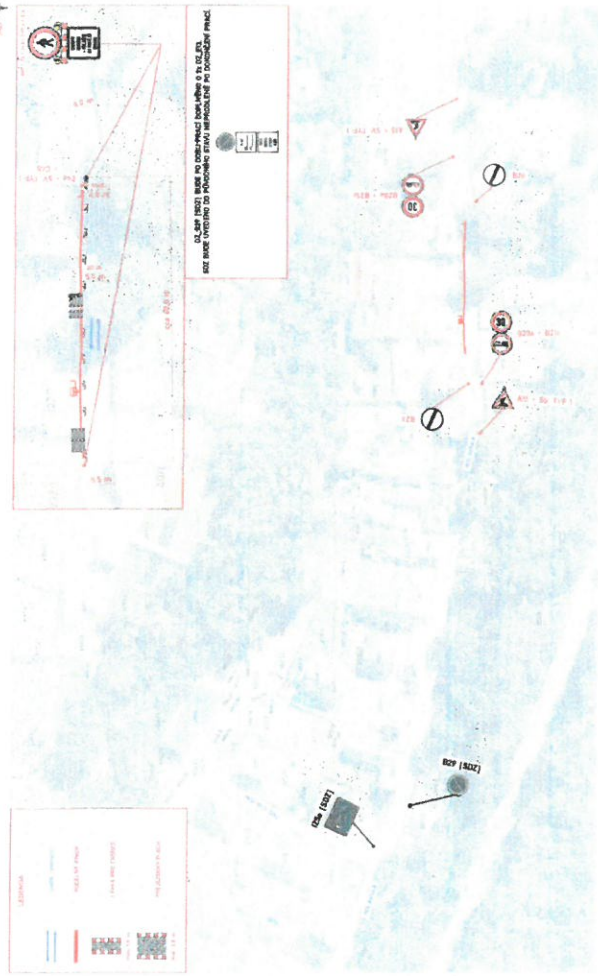

NAVRH DÍLO - K.Vary, Rolavská poz. č. 2683-5, DTS, KV.B.H.N.N.
ETAPA 06 - FOKLAJKA NOVÉHO ZEMNÍHO KABELOVÉHO VEDENÍ

PŘÍLOHA - (15)

14-09-2023

109

POČASÍ, KRAJSKÝ ŘEDITELSTVÍ POLICE
KARLOVY VARY

por. Bc. Pavel Písařík
komisar D.PČP K Vary
COZ 326115

2 6. 06. 2024
Příloha k č.j.
8760/0/24-6.
MAGISTRÁT MĚSTA
KARLOVY VARY
14/2024