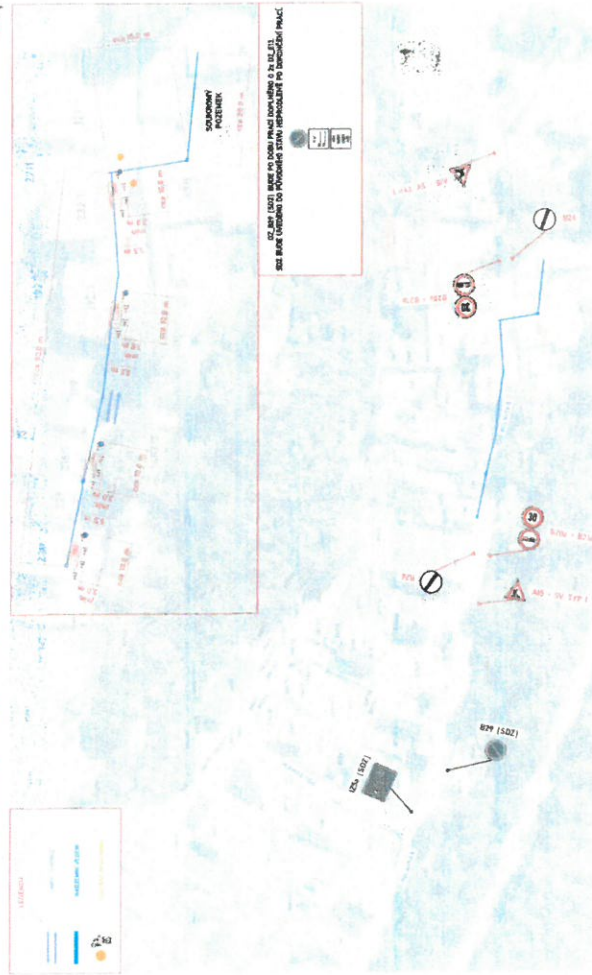

NAVRH DÍČ - K Vary, Rolavská poz. č. 2683-5, DTS, KVBJMHN
ETAPA 02 - DEMONTÁŽ STÁVAJÍCÍHO NADZEMNÍHO VEDENÍ

PRÍLOHA - [04]

S
A3

MĚŘÍTKO - 1:1000

9/17 14-09-2023

por. Bc. Pavel Písařík
komisár D1 PCR K Vary
COZ 326115

26. 06. 2024

Priloha k ÚJ.
8760105/24-6
MAGISTRÁT MĚSTA
KARLOVY VARY

5/2024