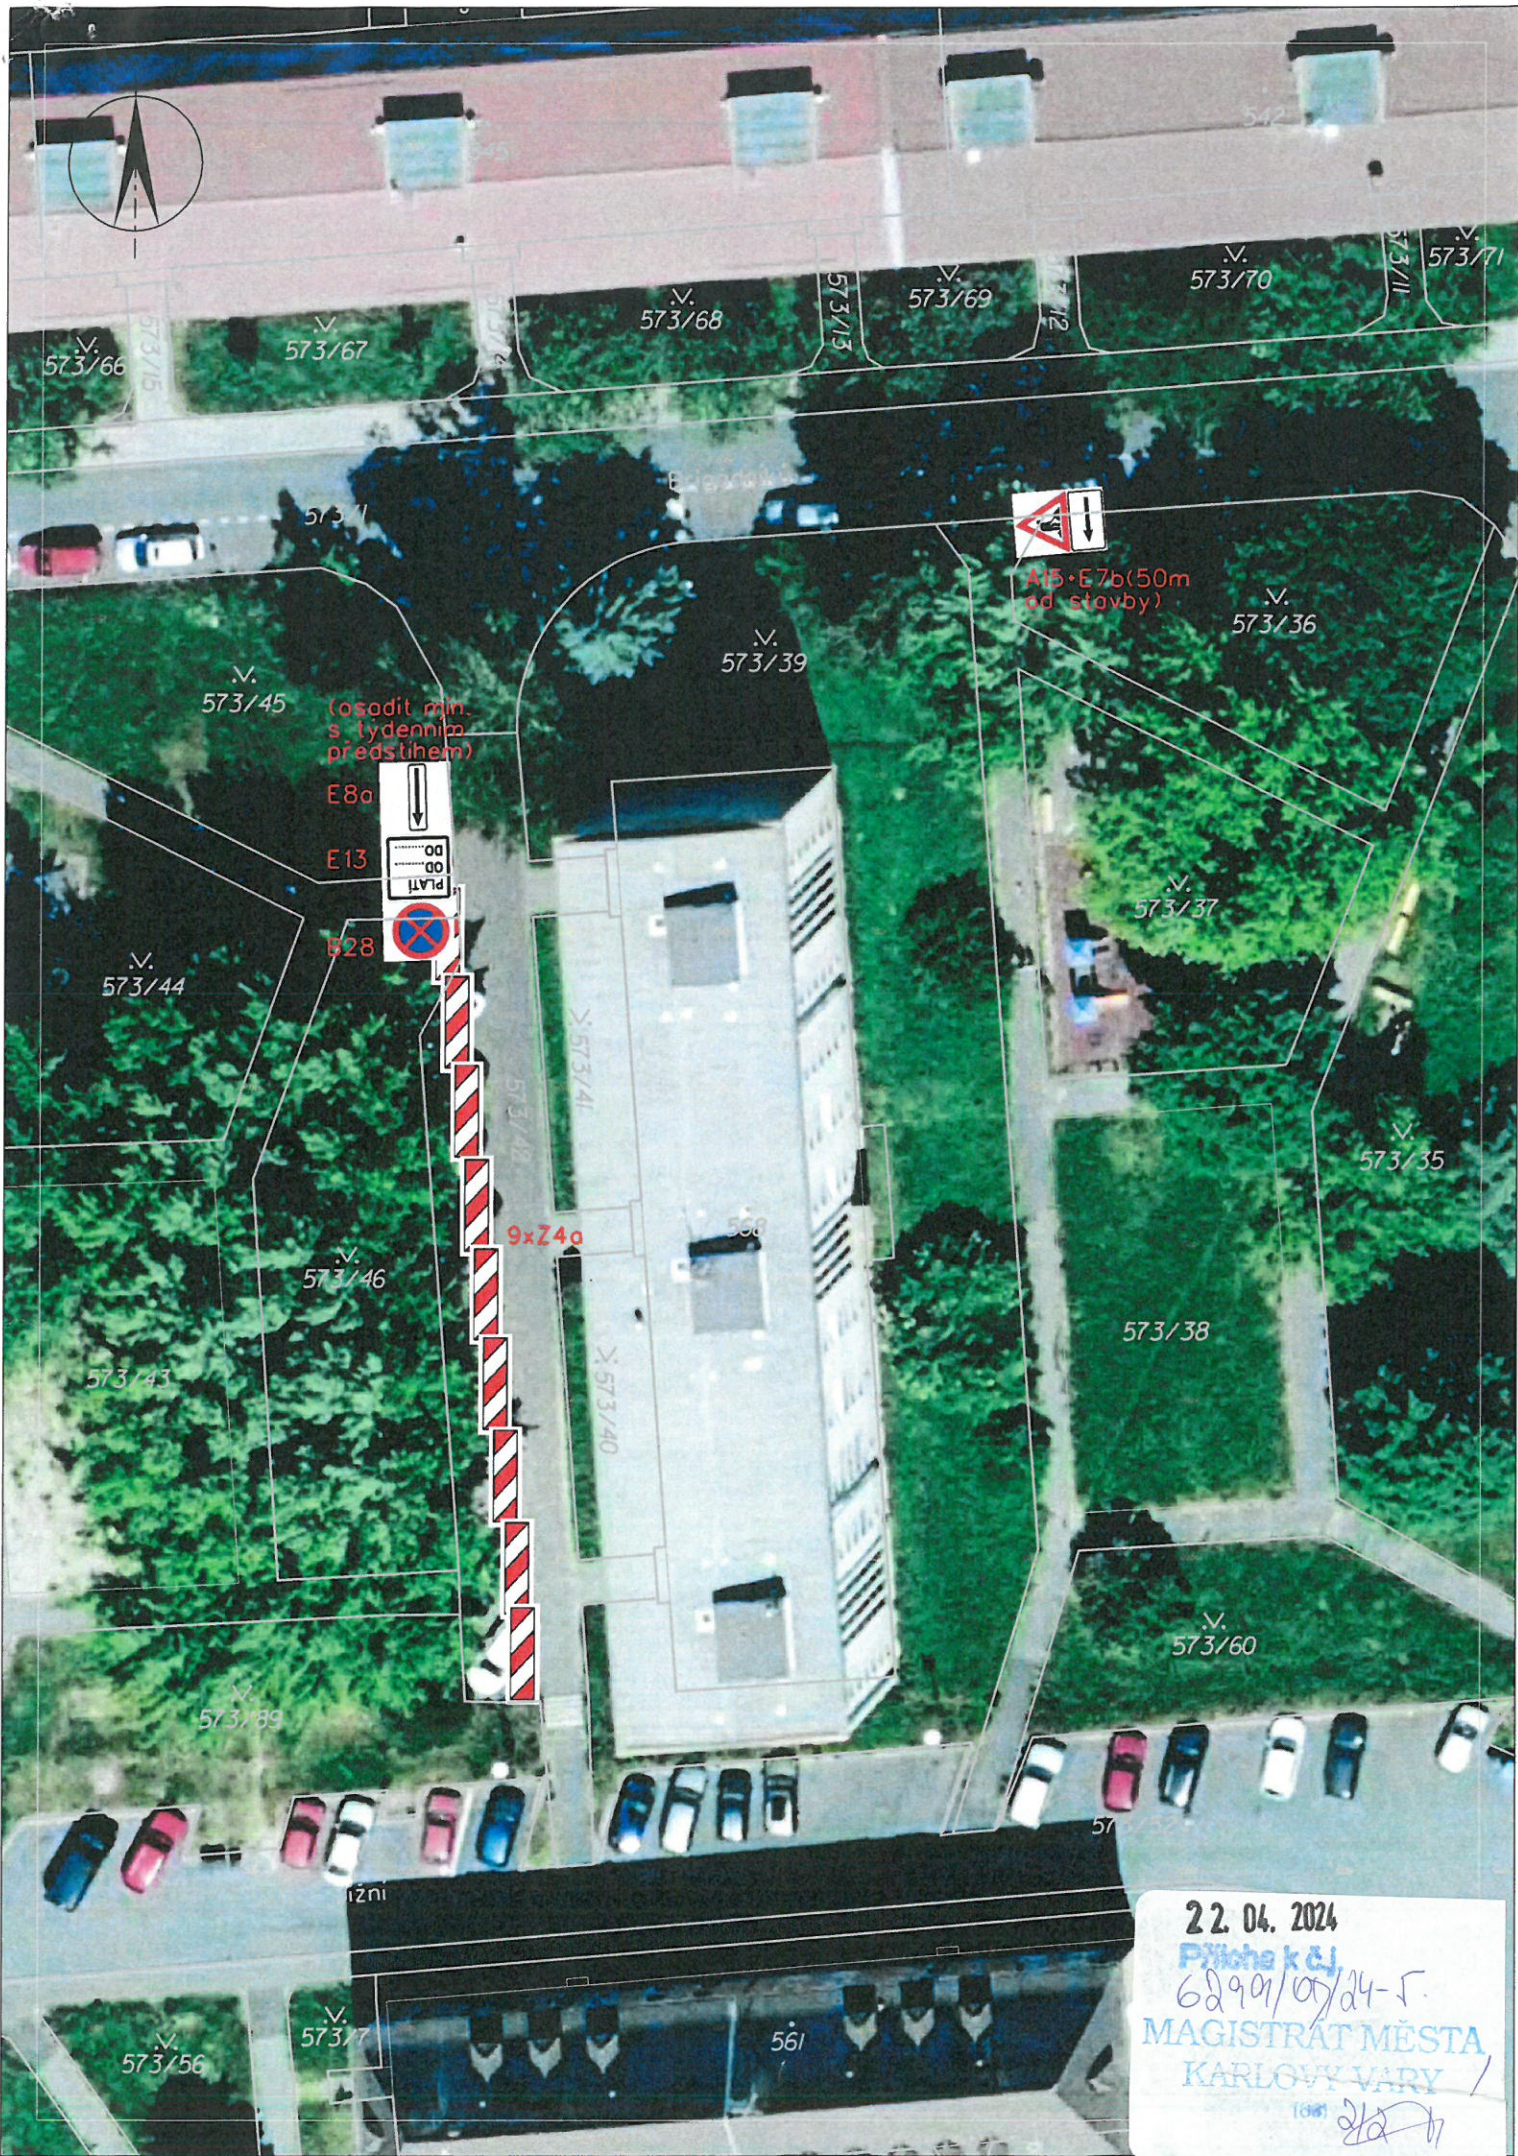

V. 573/8

(osadit min.  
s tydním  
předstihem)

E8a

E13

528

A15-E7b(50m  
od stavby)

9x24a

22. 04. 2024  
Příloha k č.  
6299/05/24-5.  
MAGISTRÁT MĚSTA  
KARLOVY VARY  
1088