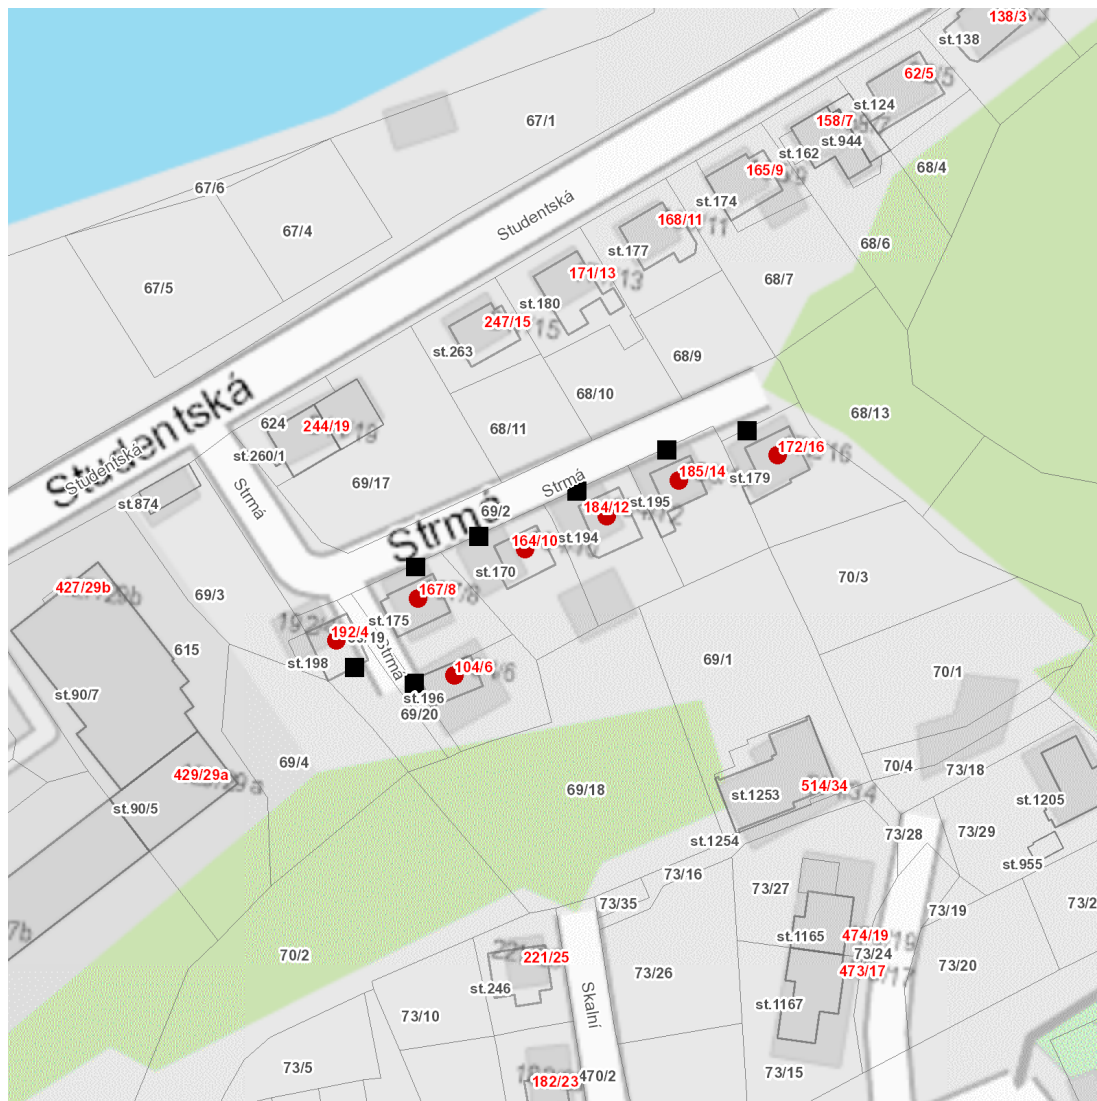

dne **26. 6. 2026** od **7:30** do **15:30** hodin

Plánovaná odstávka zahrnuje tyto lokality:**Karlovy Vary** (okres Karlovy Vary)část obce **Doubí****Strmá: č. o. 4, 6, 8, 10, 12, 14, 16**

UPOZORNĚNÍ

Dotčené zařízení distribuční soustavy je nutné i v době odstávky považovat za zařízení pod napětím, a proto vás žádáme o dodržení všech zásad bezpečnosti a provedení opatření potřebných k zamezení případných škod na zdraví a majetku. | Provozovatelé výroben elektřiny jsou povinni zajistit přerušení dodávky elektřiny z výroby do vypnutého úseku distribuční soustavy.

dne 26. 6. 2026 od 7:30 do 15:30 hodin**Orientační mapový podklad odstávkou dotčených lokalit****VYSVĚTLIVKY**

- – adresy dotčené odstávkou elektřiny
- – místa připojení k elektrické síti dotčená odstávkou

INFORMACE ZASLÁNA

IDDS: a89bwi8 (Statutární město Karlovy Vary)