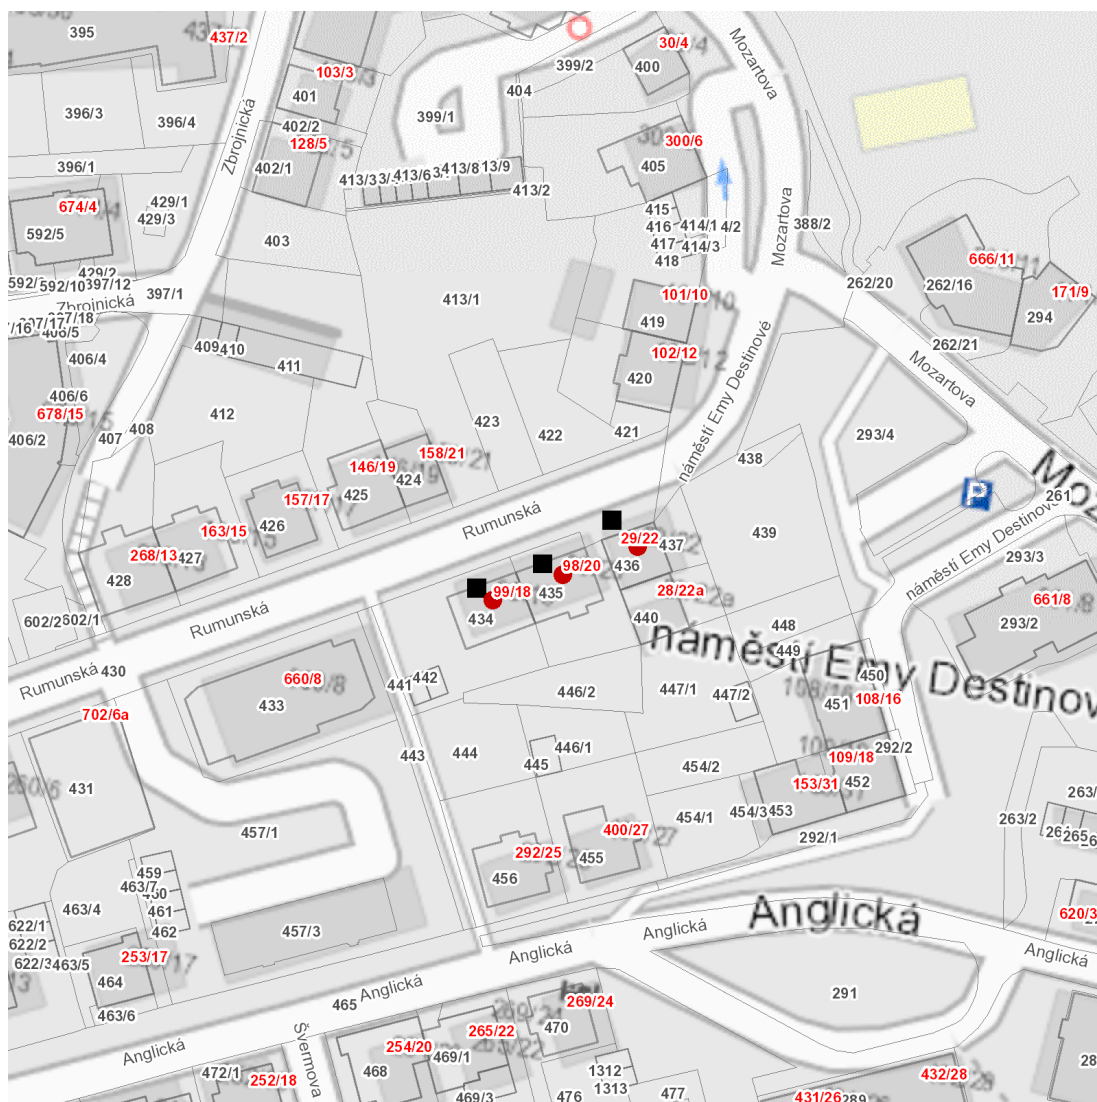

dne **9. 7. 2026** od **7:30** do **9:00** hodin

Plánovaná odstávka zahrnuje tyto lokality:**Karlovy Vary** (okres Karlovy Vary)část obce **Drahovice****Rumunská: č. o. 18, 20, 22**

UPOZORNĚNÍ

Dotčené zařízení distribuční soustavy je nutné i v době odstávky považovat za zařízení pod napětím, a proto vás žádáme o dodržení všech zásad bezpečnosti a provedení opatření potřebných k zamezení případných škod na zdraví a majetku. | Provozovatelé výroben elektřiny jsou povinni zajistit přerušení dodávky elektřiny z výroby do vypnutého úseku distribuční soustavy.

dne 9. 7. 2026 od 7:30 do 9:00 hodin**Orientační mapový podklad odstávkou dotčených lokalit****VYSVĚTLIVKY**

- – adresy dotčené odstávkou elektřiny
- – místa připojení k elektrické síti dotčená odstávkou

INFORMACE ZASLÁNA

IDDS: a89bwi8 (Statutární město Karlovy Vary)