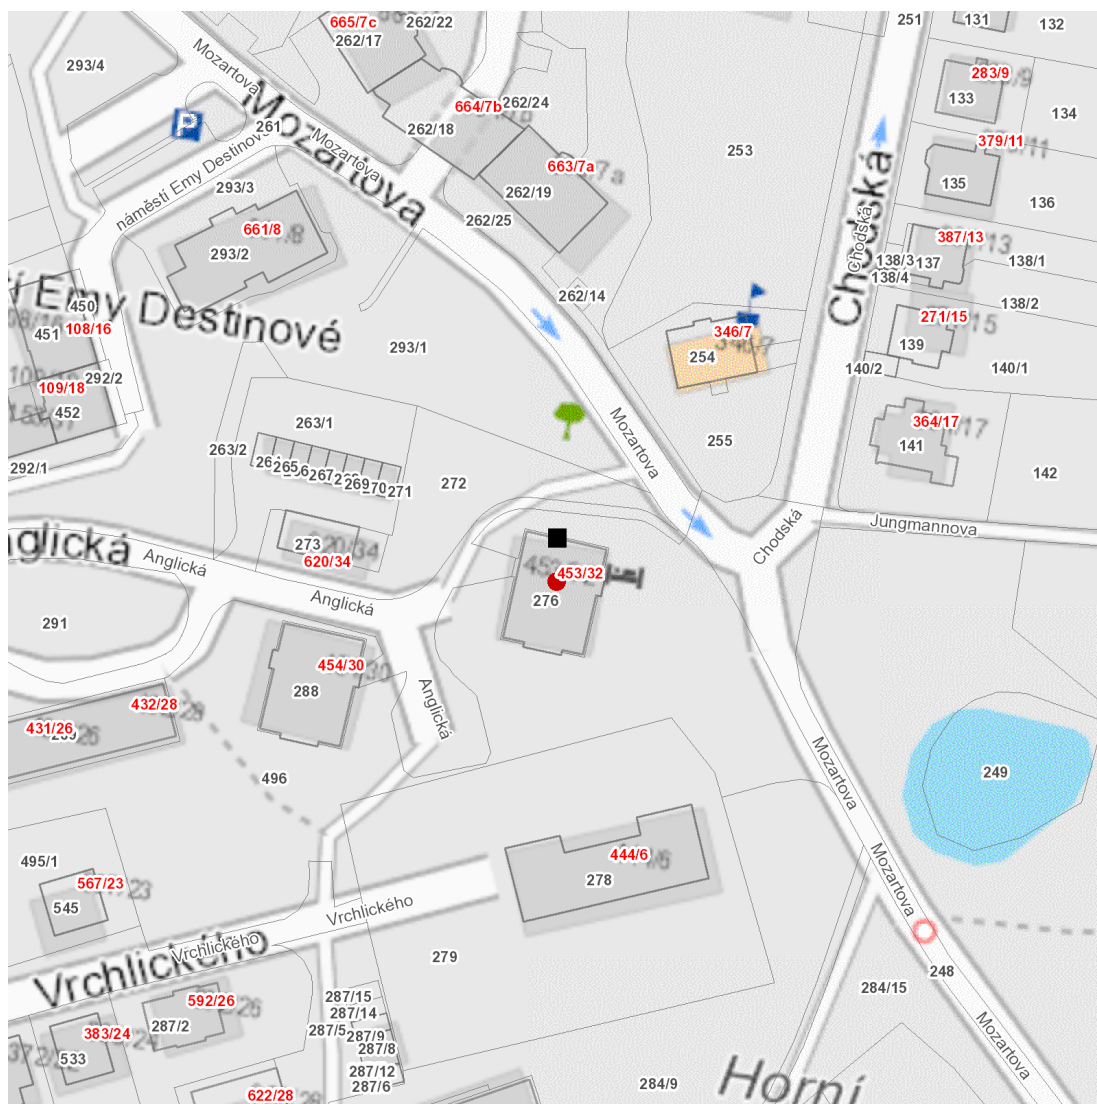

dne **22. 4. 2026** od **7:30** do **15:30** hodin

Plánovaná odstávka zahrnuje tyto lokality:**Karlovy Vary** (okres Karlovy Vary)část obce **Drahovice****Anglická: č. o. 32**

UPOZORNĚNÍ

Dotčené zařízení distribuční soustavy je nutné i v době odstávky považovat za zařízení pod napětím, a proto vás žádáme o dodržení všech zásad bezpečnosti a provedení opatření potřebných k zamezení případných škod na zdraví a majetku. | Provozovatelé výroben elektřiny jsou povinni zajistit přerušení dodávky elektřiny z výroby do vypnutého úseku distribuční soustavy.

dne 22. 4. 2026 od 7:30 do 15:30 hodin**Orientační mapový podklad odstávkou dotčených lokalit****VYSVĚTLIVKY**

- – adresy dotčené odstávkou elektřiny
- – místa připojení k elektrické síti dotčená odstávkou

INFORMACE ZASLÁNA

IDDS: a89bwi8 (Statutární město Karlovy Vary)