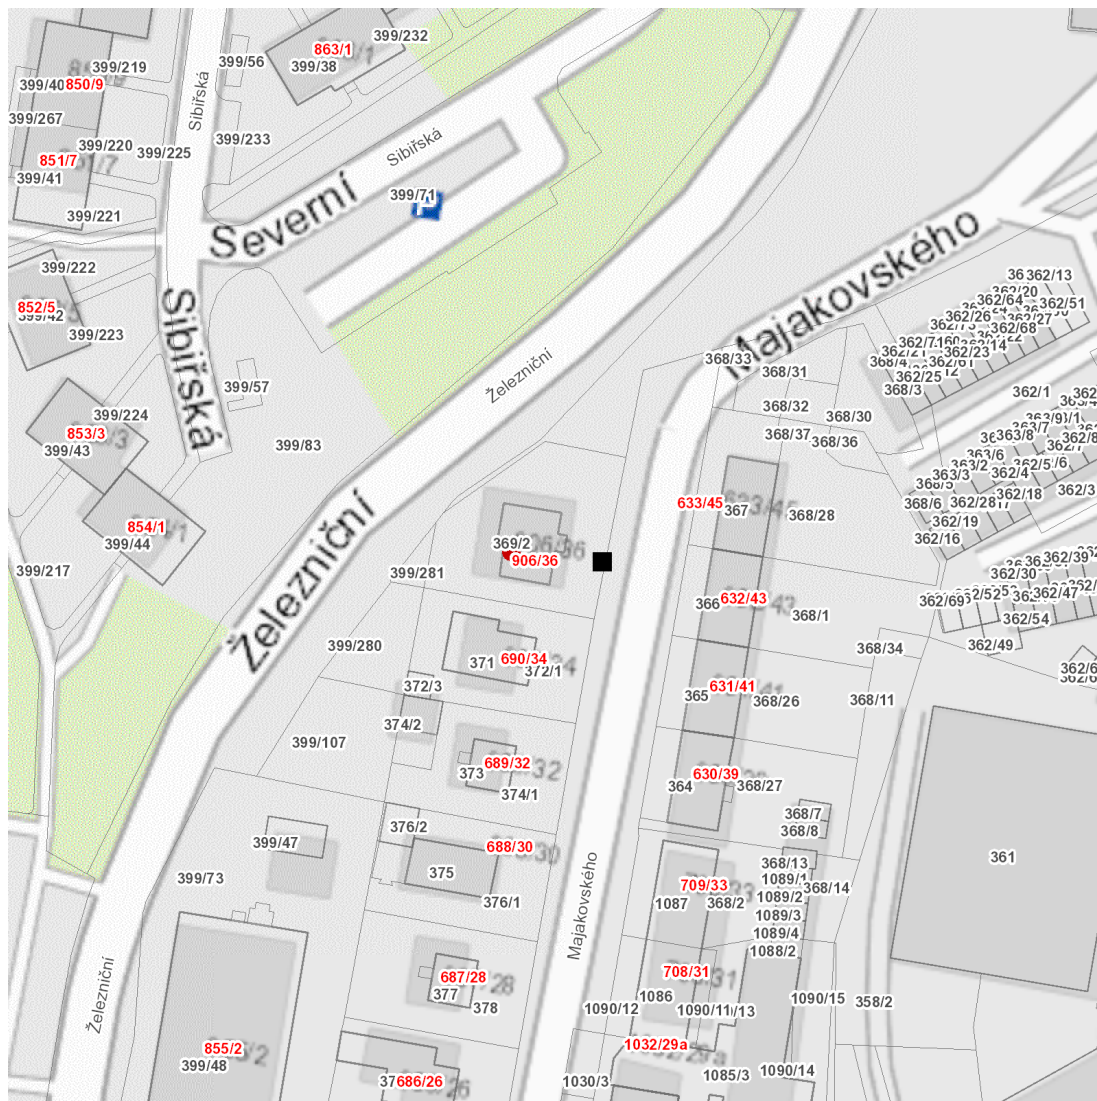

dne **14. 4. 2025** od **9:00** do **11:00** hodin

Plánovaná odstávka zahrnuje tyto lokality:**Karlovy Vary** (okres Karlovy Vary)část obce **Rybáře****Majakovského: č. o. 36**

UPOZORNĚNÍ

Dotčené zařízení distribuční soustavy je nutné i v době odstávky považovat za zařízení pod napětím, a proto vás žádáme o dodržení všech zásad bezpečnosti a provedení opatření potřebných k zamezení případných škod na zdraví a majetku. | Provozovatelé výroben elektřiny jsou povinni zajistit přerušeni dodávky elektřiny z výroby do vypnutého úseku distribuční soustavy.

dne 14. 4. 2025 od 9:00 do 11:00 hodin**Orientační mapový podklad odstávkou dotčených lokalit****VYSVĚTLIVKY**

- – adresy dotčené odstávkou elektřiny
- – místa připojení k elektrické síti dotčená odstávkou

INFORMACE ZASLÁNA

IDDS: a89bwi8 (Statutární město Karlovy Vary)