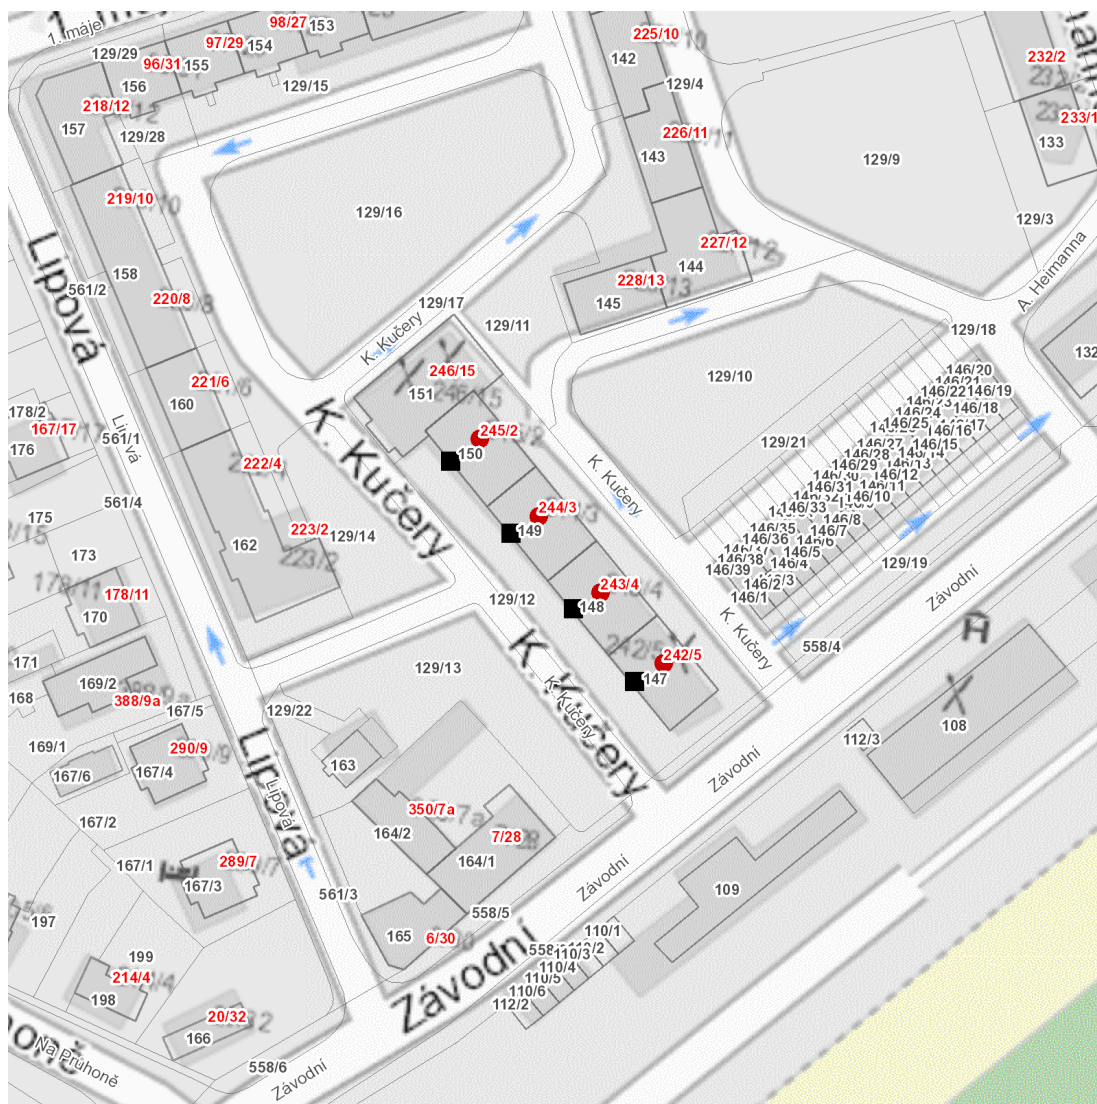

dne **6. 5. 2025** od **8:00** do **11:30** hodin

Plánovaná odstávka zahrnuje tyto lokality:**Karlovy Vary** (okres Karlovy Vary)část obce **Dvory****K. Kučery: č. o. 2, 3, 4, 5**

UPOZORNĚNÍ

Dotčené zařízení distribuční soustavy je nutné i v době odstávky považovat za zařízení pod napětím, a proto vás žádáme o dodržení všech zásad bezpečnosti a provedení opatření potřebných k zamezení případných škod na zdraví a majetku. | Provozovatelé výroben elektřiny jsou povinni zajistit přerušení dodávky elektřiny z výroby do vypnutého úseku distribuční soustavy.

dne 6. 5. 2025 od 8:00 do 11:30 hodin**Orientační mapový podklad odstávkou dotčených lokalit****VYSVĚTLIVKY**

- – adresy dotčené odstávkou elektřiny
- – místa připojení k elektrické síti dotčená odstávkou

INFORMACE ZASLÁNA

IDDS: a89bwi8 (Statutární město Karlovy Vary)