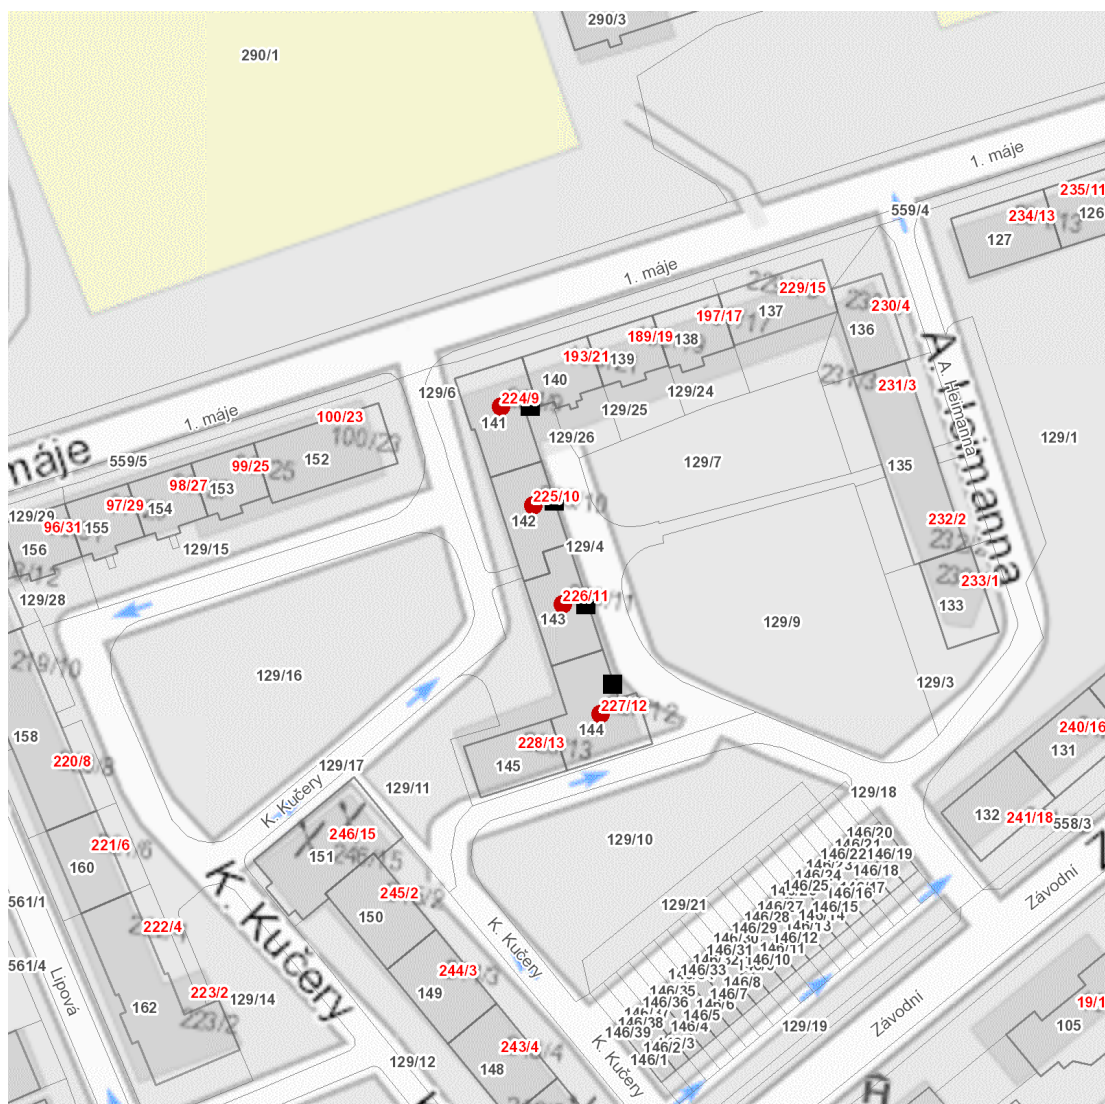

dne **6. 5. 2025** od **8:00** do **11:30** hodin

Plánovaná odstávka zahrnuje tyto lokality:**Karlovy Vary** (okres Karlovy Vary)část obce **Dvory****K. Kučery: č. o. 9, 10, 11, 12**

UPOZORNĚNÍ

Dotčené zařízení distribuční soustavy je nutné i v době odstávky považovat za zařízení pod napětím, a proto vás žádáme o dodržení všech zásad bezpečnosti a provedení opatření potřebných k zamezení případných škod na zdraví a majetku. | Provozovatelé výroben elektřiny jsou povinni zajistit přerušení dodávky elektřiny z výroby do vypnutého úseku distribuční soustavy.

dne 6. 5. 2025 od 8:00 do 11:30 hodin

Orientační mapový podklad odstávkou dotčených lokalit

VYSVĚTLIVKY

- – adresy dotčené odstávkou elektřiny
- – místa připojení k elektrické síti dotčená odstávkou

INFORMACE ZASLÁNA

IDDS: a89bwi8 (Statutární město Karlovy Vary)