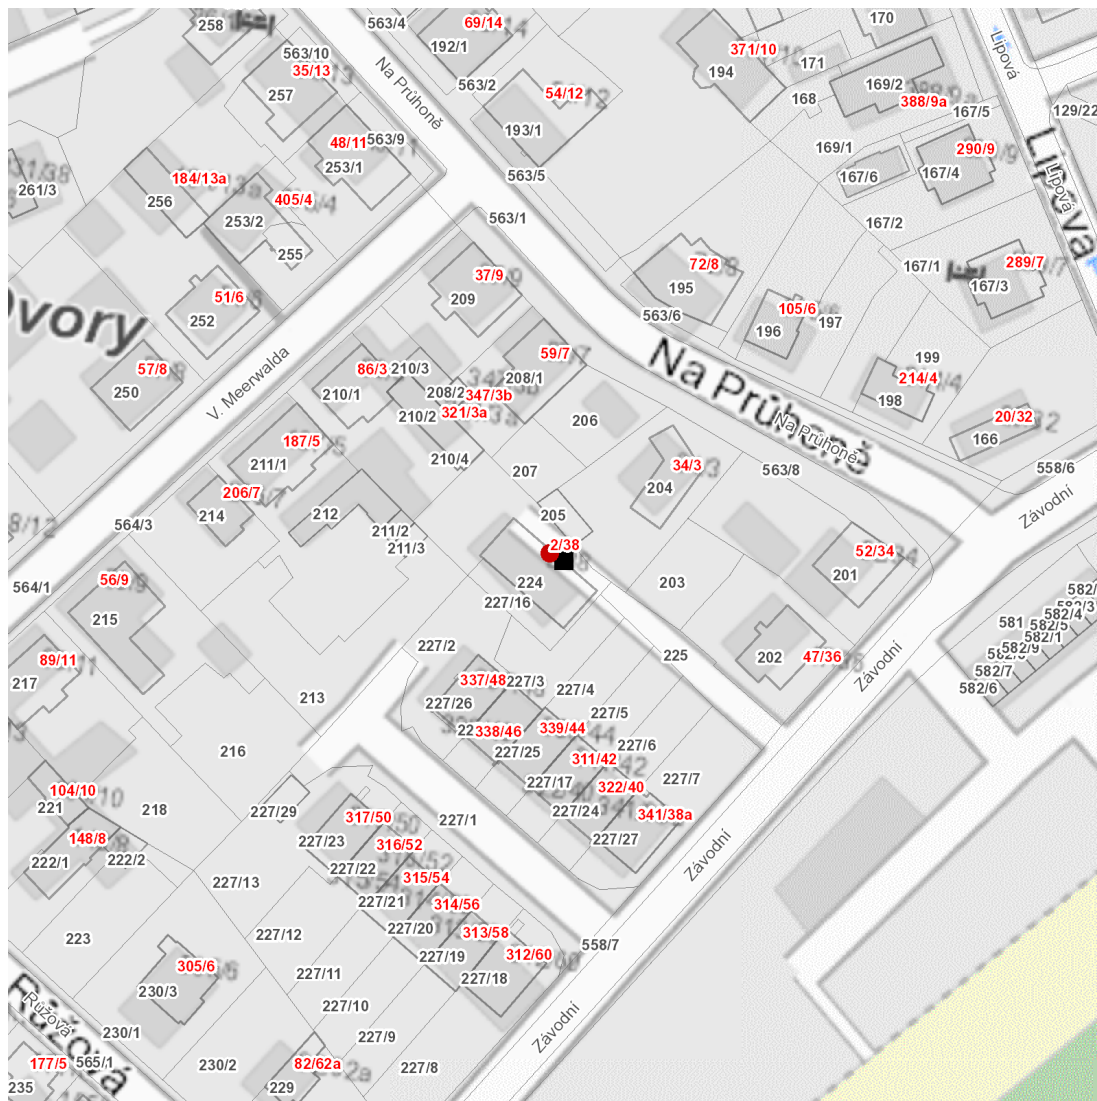

dne **9. 5. 2025** od **11:30** do **13:00** hodin

Plánovaná odstávka zahrnuje tyto lokality:**Karlovy Vary** (okres Karlovy Vary)část obce **Dvory****Závodní: č. o. 38**

UPOZORNĚNÍ

Dotčené zařízení distribuční soustavy je nutné i v době odstávky považovat za zařízení pod napětím, a proto vás žádáme o dodržení všech zásad bezpečnosti a provedení opatření potřebných k zamezení případných škod na zdraví a majetku. | Provozovatelé výroben elektřiny jsou povinni zajistit přerušení dodávky elektřiny z výroby do vypnutého úseku distribuční soustavy.

dne 9. 5. 2025 od 11:30 do 13:00 hodin**Orientační mapový podklad odstávkou dotčených lokalit****VYSVĚTLIVKY**

- – adresy dotčené odstávkou elektřiny
- – místa připojení k elektrické síti dotčená odstávkou

INFORMACE ZASLÁNA

IDDS: a89bwi8 (Statutární město Karlovy Vary)