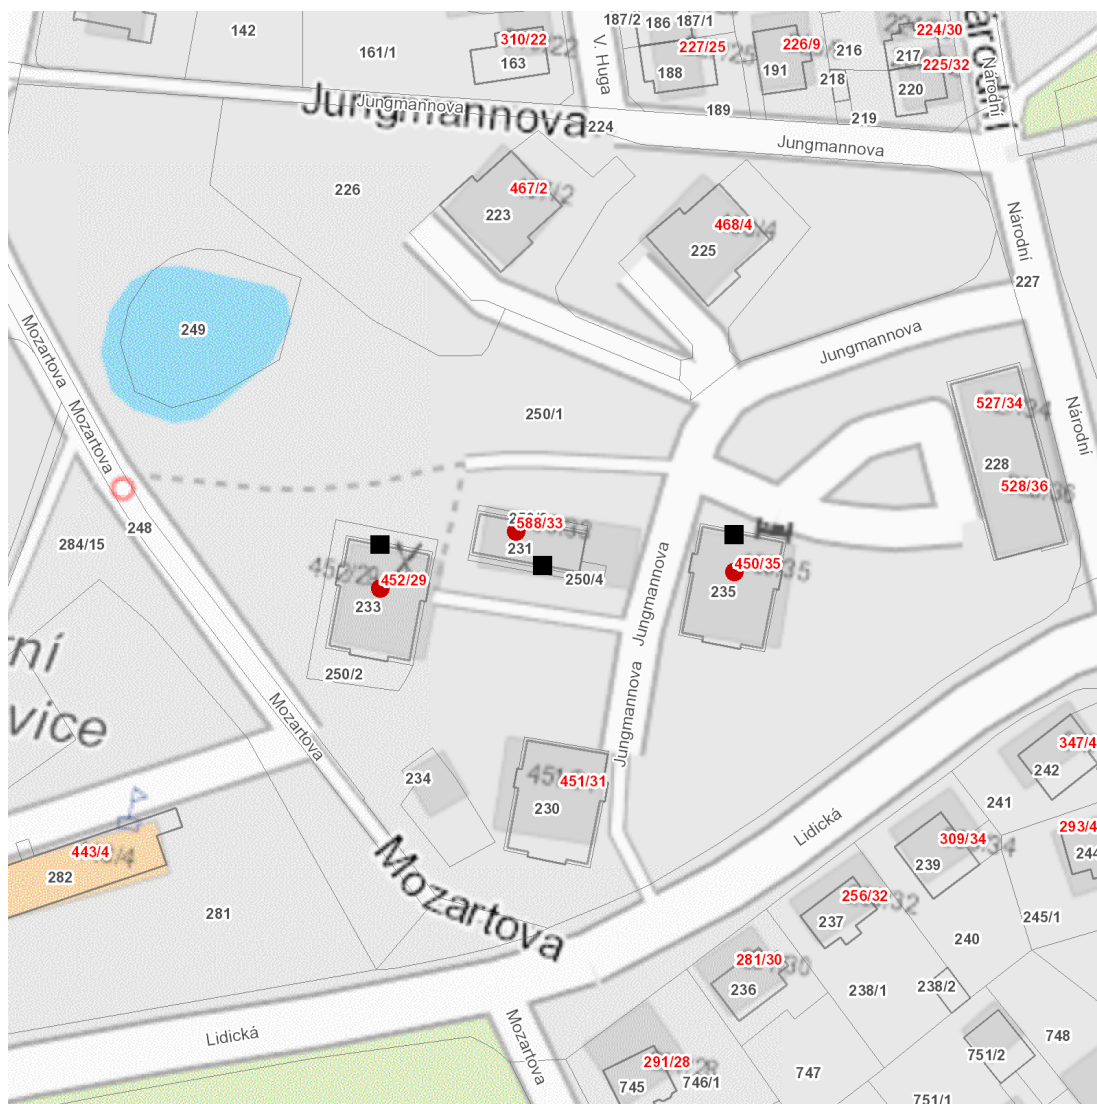

dne **13. 5. 2025** od **7:30** do **10:30** hodin

Plánovaná odstávka zahrnuje tyto lokality:**Karlovy Vary** (okres Karlovy Vary)část obce **Drahovice****Lidická: č. o. 29, 33, 35**

UPOZORNĚNÍ

Dotčené zařízení distribuční soustavy je nutné i v době odstávky považovat za zařízení pod napětím, a proto vás žádáme o dodržení všech zásad bezpečnosti a provedení opatření potřebných k zamezení případných škod na zdraví a majetku. | Provozovatelé výroben elektřiny jsou povinni zajistit přerušení dodávky elektřiny z výroby do vypnutého úseku distribuční soustavy.

dne 13. 5. 2025 od 7:30 do 10:30 hodin

Orientační mapový podklad odstávkou dotčených lokalit

VYSVĚTLIVKY

- – adresy dotčené odstávkou elektřiny
- – místa připojení k elektrické síti dotčená odstávkou

INFORMACE ZASLÁNA

IDDS: a89bwi8 (Statutární město Karlovy Vary)