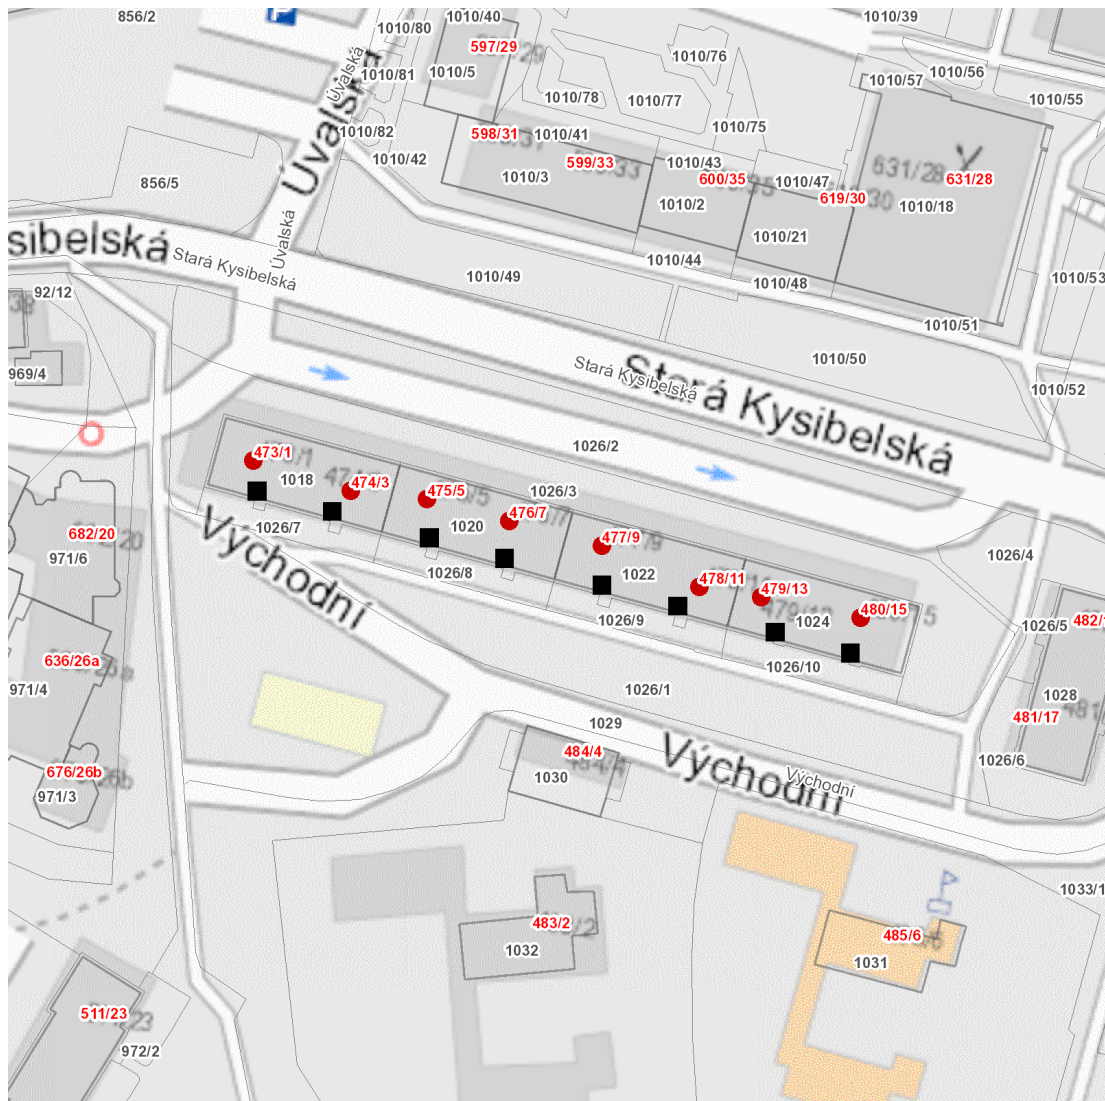

dne **7. 4. 2025** od **7:30** do **12:30** hodin

Plánovaná odstávka zahrnuje tyto lokality:**Karlovy Vary** (okres Karlovy Vary)část obce **Drahovice****Východní: č. o. 1, 3, 5, 7, 9, 11, 13, 15**

UPOZORNĚNÍ

dne 7. 4. 2025 od 7:30 do 12:30 hodin

Orientační mapový podklad odstávkou dotčených lokalit

VYSVĚTLIVKY

- – adresy dotčené odstávkou elektřiny
- – místa připojení k elektrické síti dotčená odstávkou

INFORMACE ZASLÁNA