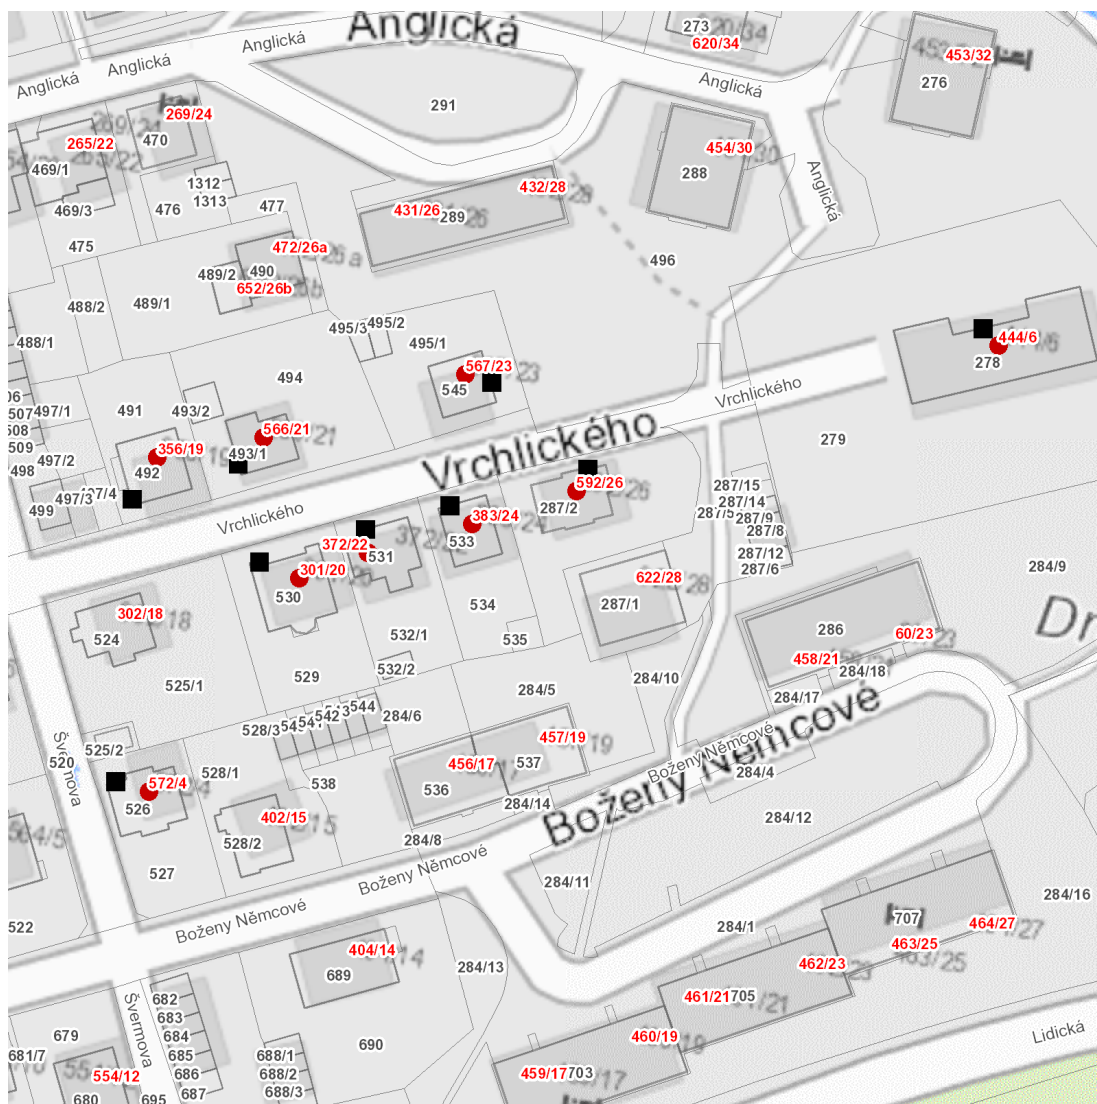

dne **4. 4. 2025** od **7:30** do **12:00** hodin

Plánovaná odstávka zahrnuje tyto lokality:**Karlovy Vary** (okres Karlovy Vary)část obce **Drahovice****Mozartova: č. o. 6****Švermova: č. o. 4****Vrchlického: č. o. 19-24, 26**

dne 4. 4. 2025 od 7:30 do 12:00 hodin**Orientační mapový podklad odstávkou dotčených lokalit****VYSVĚTLIVKY**

- – adresy dotčené odstávkou elektřiny
- – místa připojení k elektrické síti dotčená odstávkou

INFORMACE ZASLÁNA

IDDS: a89bwi8 (Statutární město Karlovy Vary)