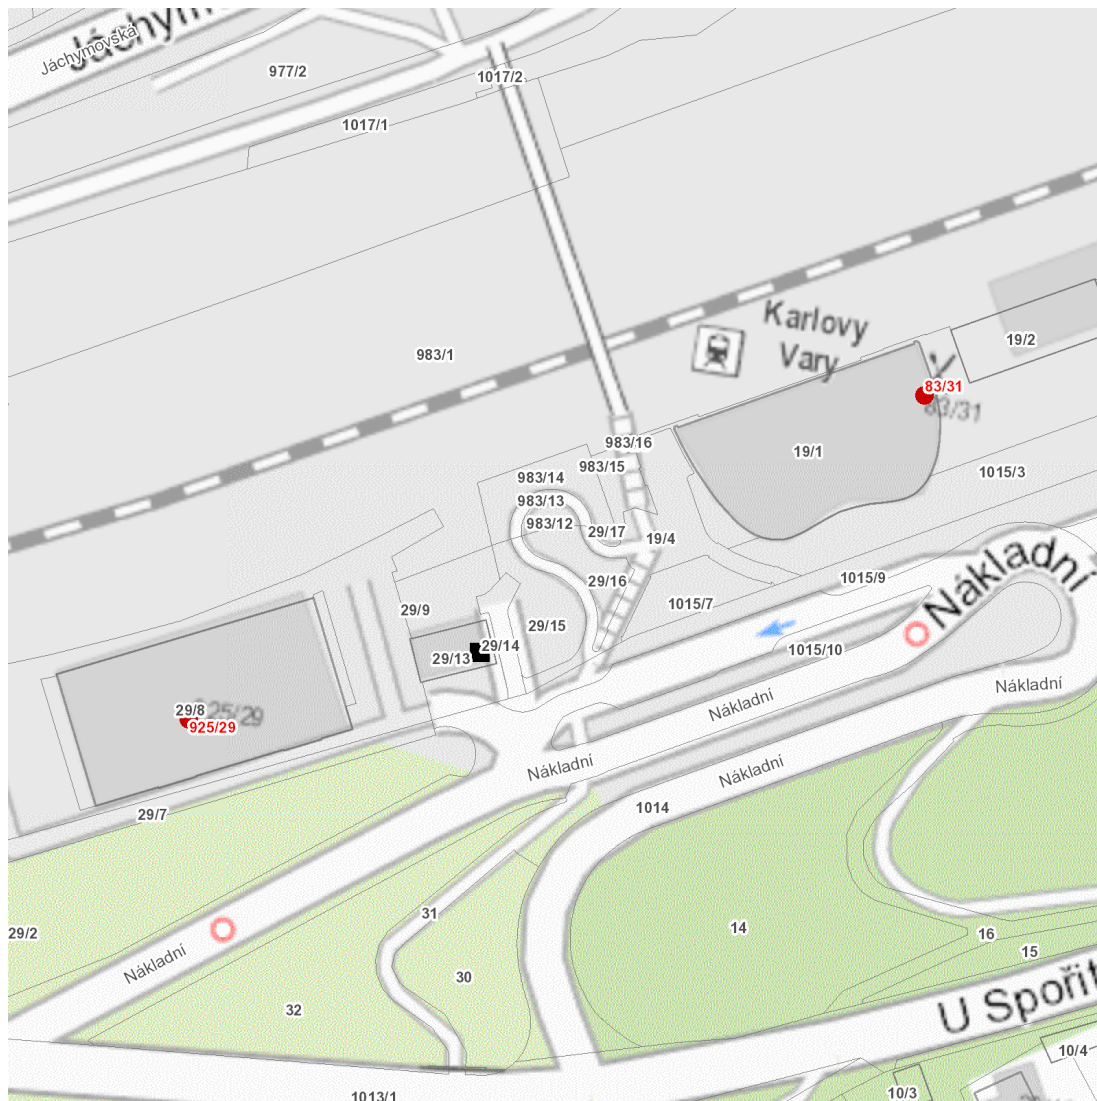

dne **30. 1. 2025** od **7:00** do **15:00** hodin

Plánovaná odstávka zahrnuje tyto lokality:**Karlovy Vary** (okres Karlovy Vary)část obce **Rybáře****Nákladní: č. o. 29, 31**

UPOZORNĚNÍ

Dotčené zařízení distribuční soustavy je nutné i v době odstávky považovat za zařízení pod napětím, a proto vás žádáme o dodržení všech zásad bezpečnosti a provedení opatření potřebných k zamezení případných škod na zdraví a majetku. | Provozovatelé výroben elektřiny jsou povinni zajistit přerušeni dodávky elektřiny z výroby do vypnutého úseku distribuční soustavy.

dne 30. 1. 2025 od 7:00 do 15:00 hodin**Orientační mapový podklad odstávkou dotčených lokalit****VYSVĚTLIVKY**

- – adresy dotčené odstávkou elektřiny
- – místa připojení k elektrické síti dotčená odstávkou

INFORMACE ZASLÁNA

IDDS: a89bwi8 (Statutární město Karlovy Vary)