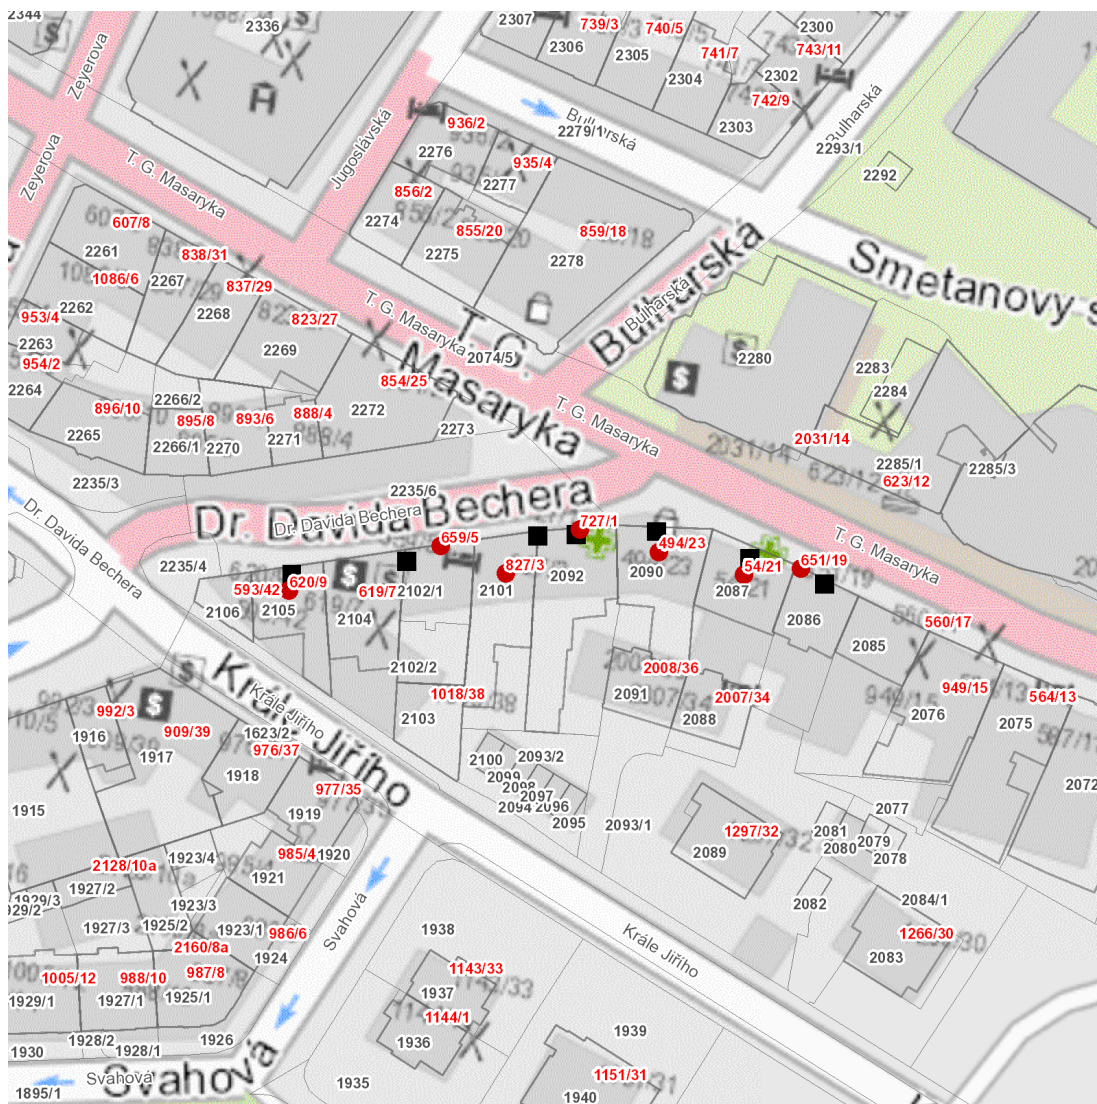

dne **15. 4. 2025** od **7:30** do **11:00** hodin

Plánovaná odstávka zahrnuje tyto lokality:**Karlovy Vary** (okres Karlovy Vary)

Dr. Davida Bechera: č. o. 1, 3, 5, 9

T. G. Masaryka: č. o. 19, 21, 23

UPOZORNĚNÍ

dne 15. 4. 2025 od 7:30 do 11:00 hodin**Orientační mapový podklad odstávkou dotčených lokalit****VYSVĚTLIVKY**

- – adresy dotčené odstávkou elektřiny
- – místa připojení k elektrické síti dotčená odstávkou

INFORMACE ZASLÁNA

IDDS: a89bwi8 (Statutární město Karlovy Vary)