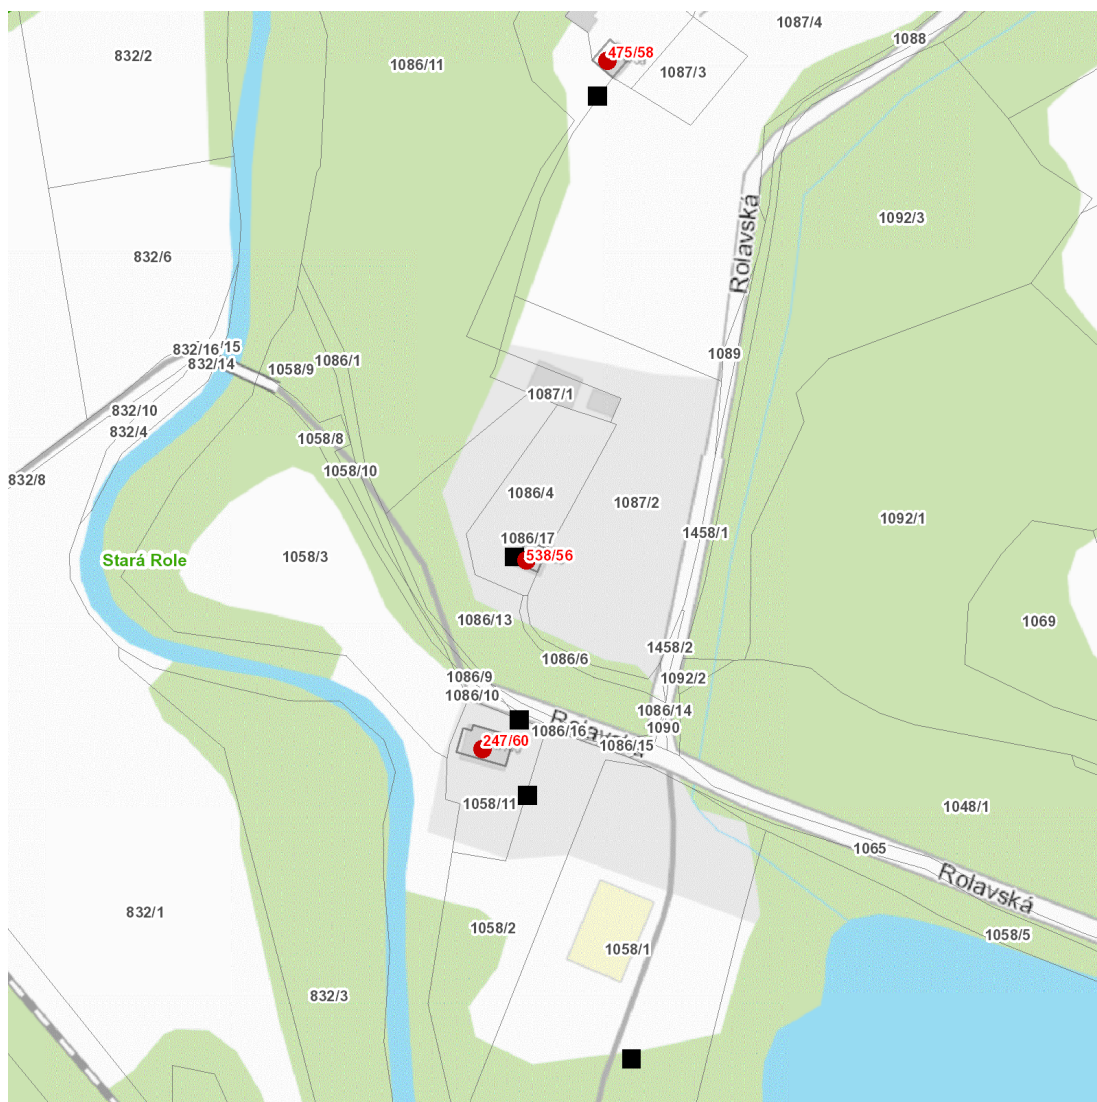

dne **27. 11. 2024** od **9:00** do **15:00** hodin

Plánovaná odstávka zahrnuje tyto lokality:**Karlovy Vary** (okres Karlovy Vary)část obce **Stará Role****Rolavská: č. o. 56, 58, 60****UPOZORNĚNÍ**

Dotčené zařízení distribuční soustavy je nutné i v době odstávky považovat za zařízení pod napětím, a proto vás žádáme o dodržení všech zásad bezpečnosti a provedení opatření potřebných k zamezení případných škod na zdraví a majetku. | Provozovatelé výroben elektřiny jsou povinni zajistit přerušení dodávky elektřiny z výroby do vypnutého úseku distribuční soustavy.

NEJDE VÁM ELEKTŘINA...

TIP: Registrujte se zdarma na www.cezdistribuce.cz/sluzba a informace o odstávkách elektřiny budete dostávat e-mailem nebo SMS. U poruch zasíláme SMS s předpokládanou dobou obnovení dodávek. | Aktuální stav dodávek elektřiny na konkrétní adrese zjistíte snadno, rychle a bez registrace na portále **Bez Štávy** (www.bezstavy.cz).

dne 27. 11. 2024 od 9:00 do 15:00 hodin**Orientační mapový podklad odstávkou dotčených lokalit****VYSVĚTLIVKY**

- – adresy dotčené odstávkou elektřiny
- – místa připojení k elektrické síti dotčená odstávkou

INFORMACE ZASLÁNA

IDDS: a89bwi8 (Statutární město Karlovy Vary)