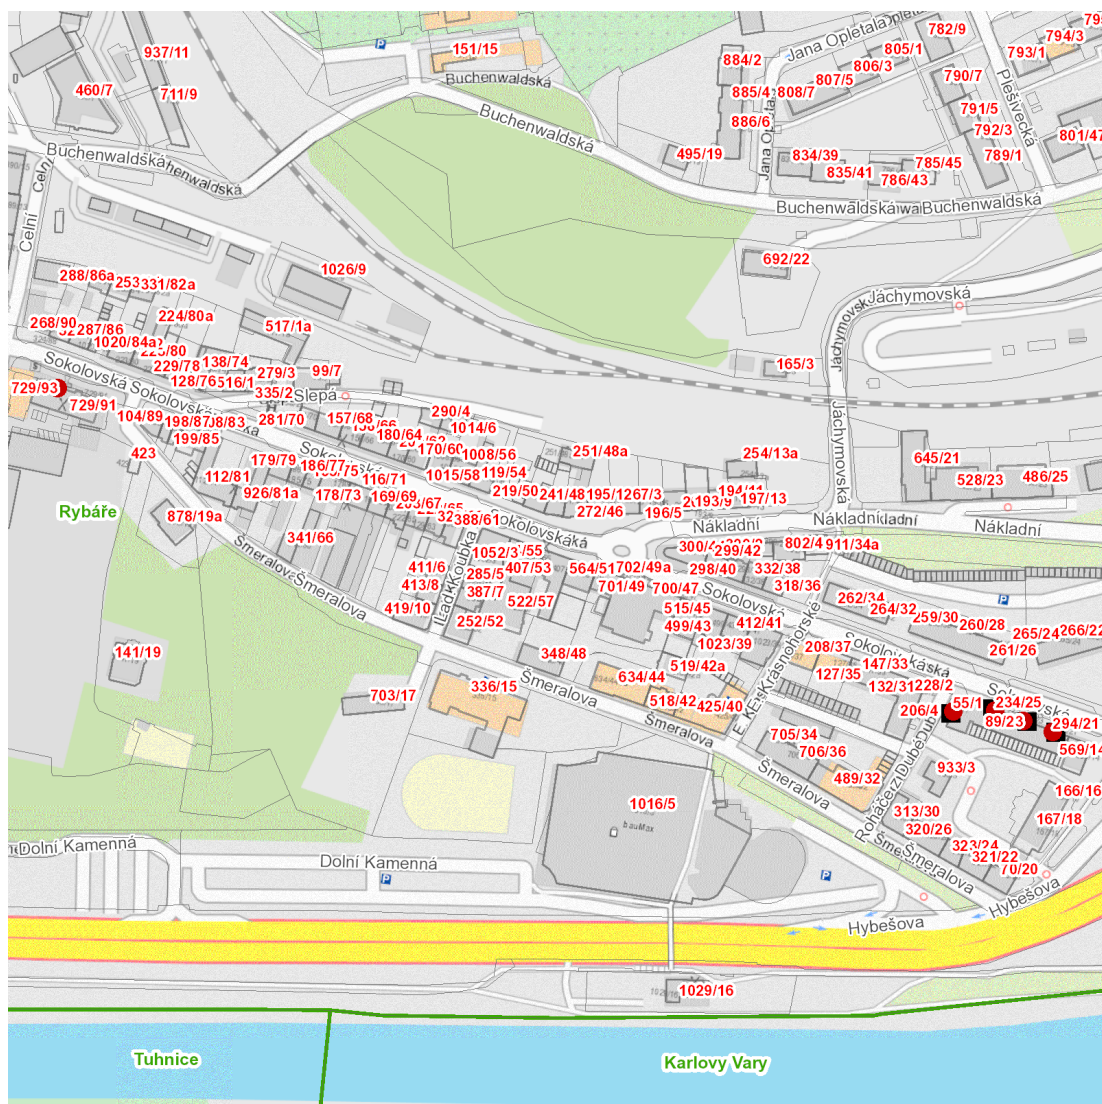

dne **30. 10. 2024** od **7:30** do **15:30** hodin

Plánovaná odstávka zahrnuje tyto lokality:**Karlovy Vary** (okres Karlovy Vary)část obce **Rybáře****Roháče z Dubé: č. o. 1****Sokolovská: č. o. 21, 23, 25, 93****UPOZORNĚNÍ**

dne 30. 10. 2024 od 7:30 do 15:30 hodin

Orientační mapový podklad odstávkou dotčených lokalit

VYSVĚTLIVKY

- – adresy dotčené odstávkou elektřiny
- – místa připojení k elektrické síti dotčená odstávkou

INFORMACE ZASLÁNA

IDDS: a89bwi8 (Statutární město Karlovy Vary)