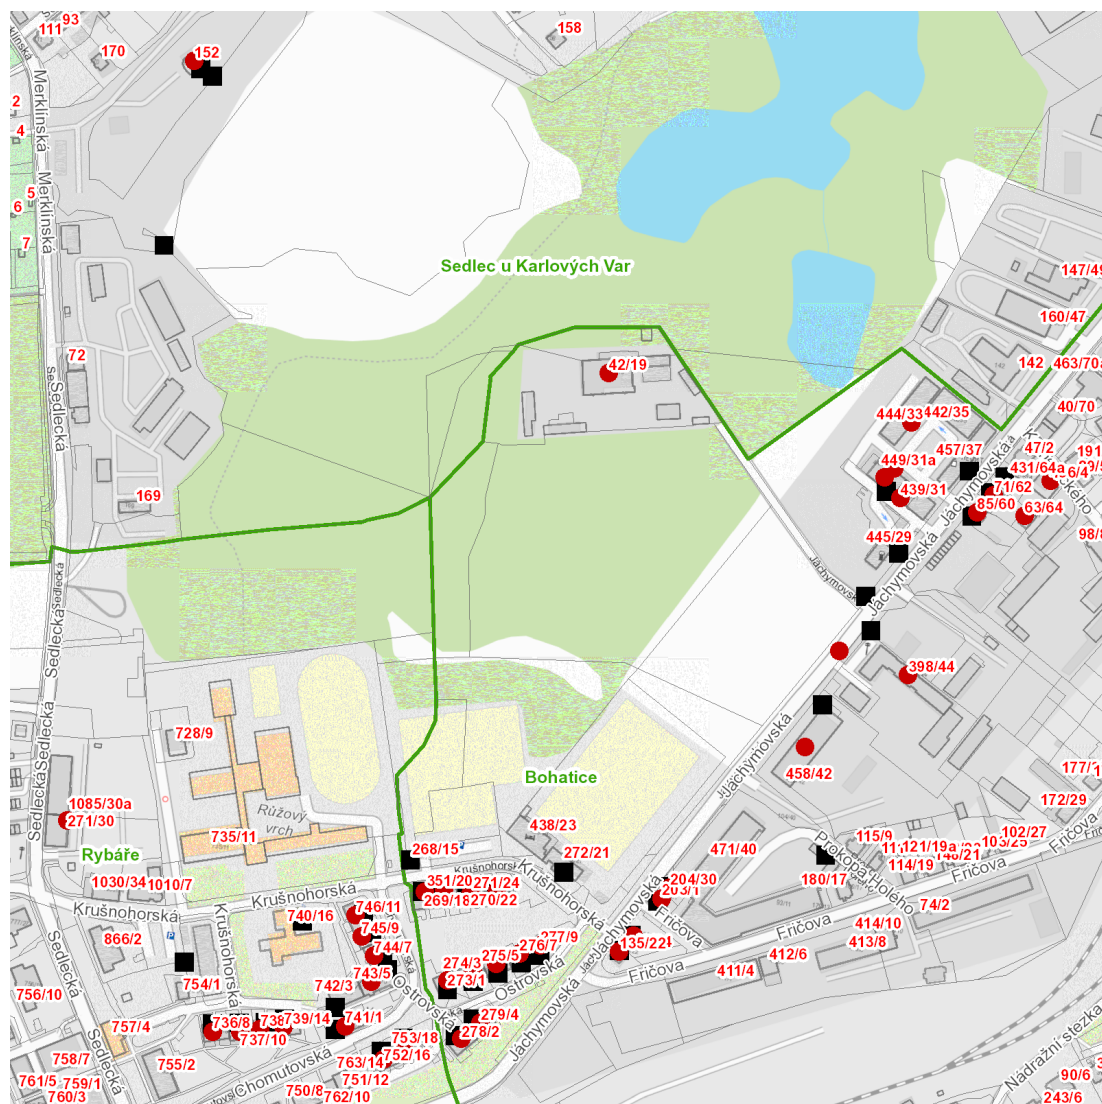

dne **31. 10. 2024** od **7:30** do **17:30** hodin

---

**Plánovaná odstávka zahrnuje tyto lokality:****Karlovy Vary (okres Karlovy Vary)**část obce **Bohatice****Fričova: č. o. 1****Jáchymovská: č. o. 19, 22, 24, 30, 31, 31a, 33, 44, 60, 62, 64****Kamenického: č. o. 4****Krušnohorská: č. o. 18, 20, 22, 24****Ostrovská: č. o. 1-5, 7, 9**kat. území **Bohatice** (kód **663581**): **parcelní č. 178/3, 646/1, 1204, 1398**část obce **Rybáře****Chomutovská: č. o. 1, 7, 9, 11, 16, 18****Krušnohorská: č. o. 5, 8, 10, 12, 14****Sedlecká: č. o. 30**část obce **Sedlec****Sedlecká: č. p. 152**

### Orientační mapový podklad odstávkou dotčených lokalit

#### VYSVĚTLIVKY

- – adresy dotčené odstávkou elektřiny
- – místa připojení k elektrické síti dotčená odstávkou