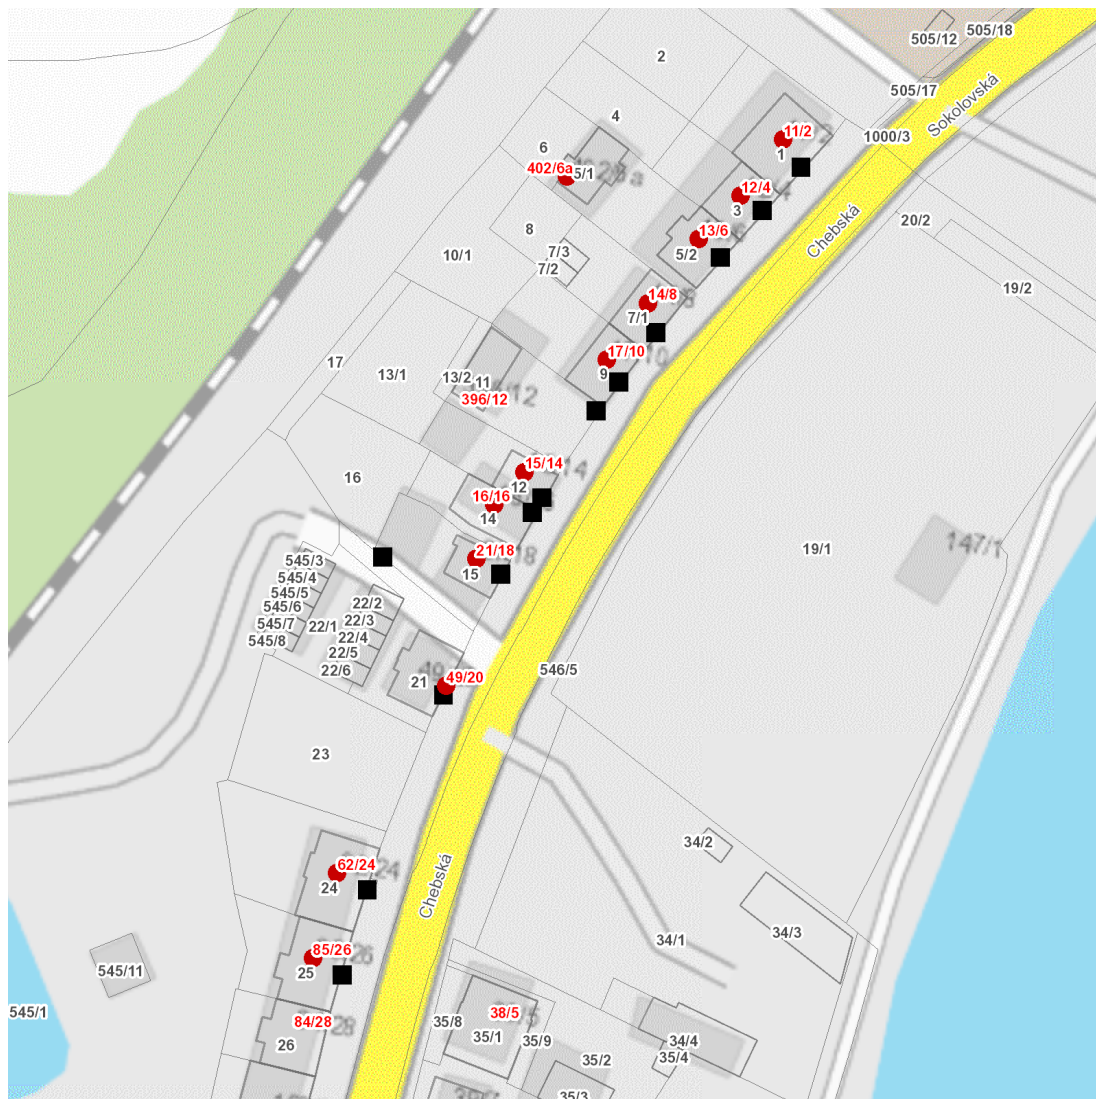

dne **1. 8. 2024** od **7:30** do **15:30** hodin

Plánovaná odstávka zahrnuje tyto lokality:**Karlovy Vary** (okres Karlovy Vary)část obce **Dvory****Chebská: č. o. 2, 4, 6, 6a, 8, 10, 14, 16, 18, 20, 24, 26****UPOZORNĚNÍ**

dne 1. 8. 2024 od 7:30 do 15:30 hodin

Orientační mapový podklad odstávkou dotčených lokalit

VYSVĚTLIVKY

- – adresy dotčené odstávkou elektřiny
- – místa připojení k elektrické síti dotčená odstávkou

INFORMACE ZASLÁNA

IDDS: a89bwi8 (Statutární město Karlovy Vary)