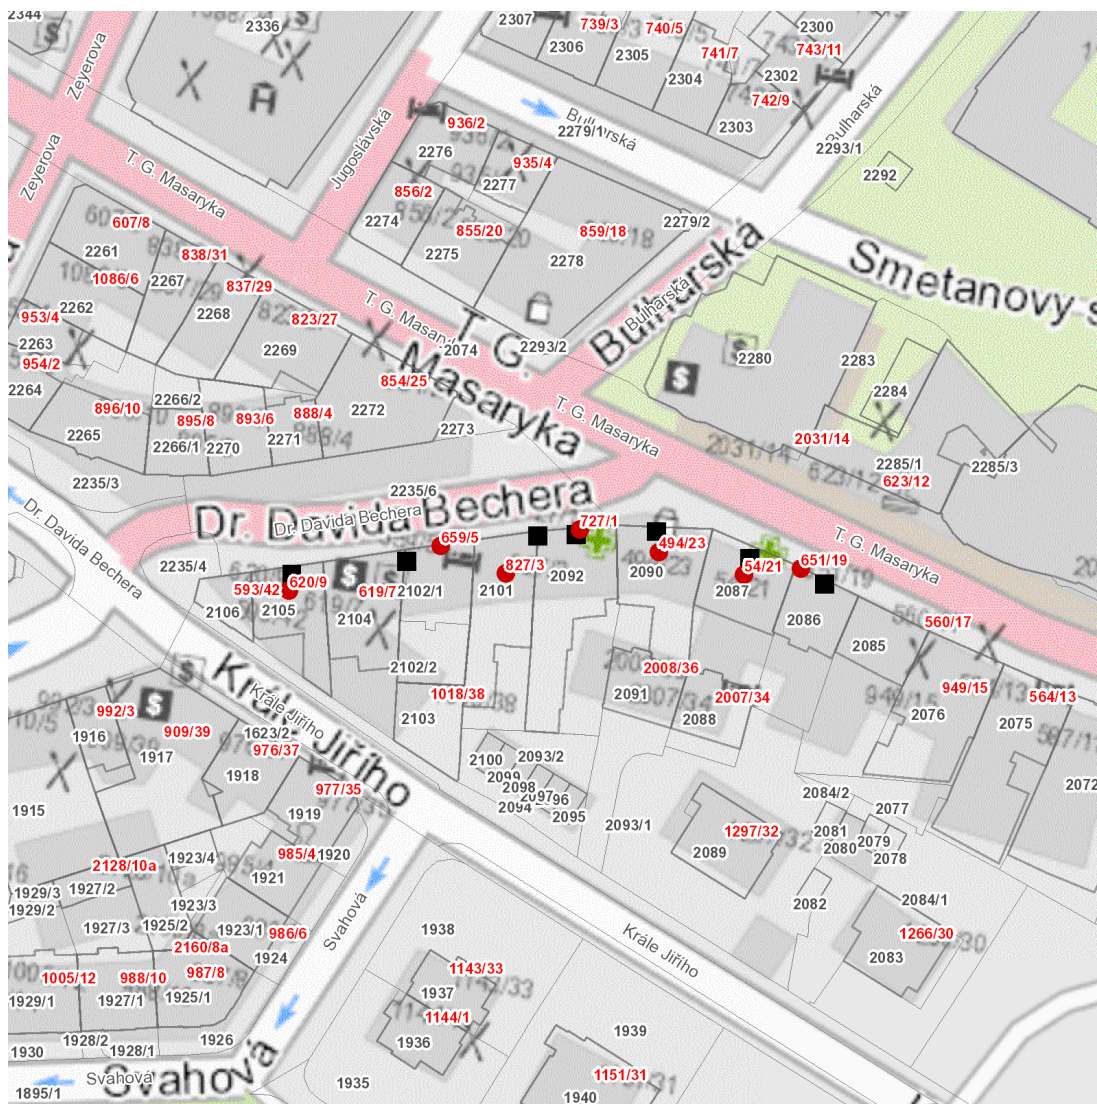

dne **1. 8. 2024** od **7:30** do **10:30** hodin

Plánovaná odstávka zahrnuje tyto lokality:**Karlovy Vary** (okres Karlovy Vary)

Dr. Davida Bechera: č. o. 1, 3, 5, 9

T. G. Masaryka: č. o. 19, 21, 23

UPOZORNĚNÍ

dne **1. 8. 2024** od **7:30** do **10:30** hodin**Orientační mapový podklad odstávkou dotčených lokalit****VYSVĚTLIVKY**

- – adresy dotčené odstávkou elektřiny
- – místa připojení k elektrické síti dotčená odstávkou

INFORMACE ZASLÁNA

IDDS: a89bwi8 (Statutární město Karlovy Vary)