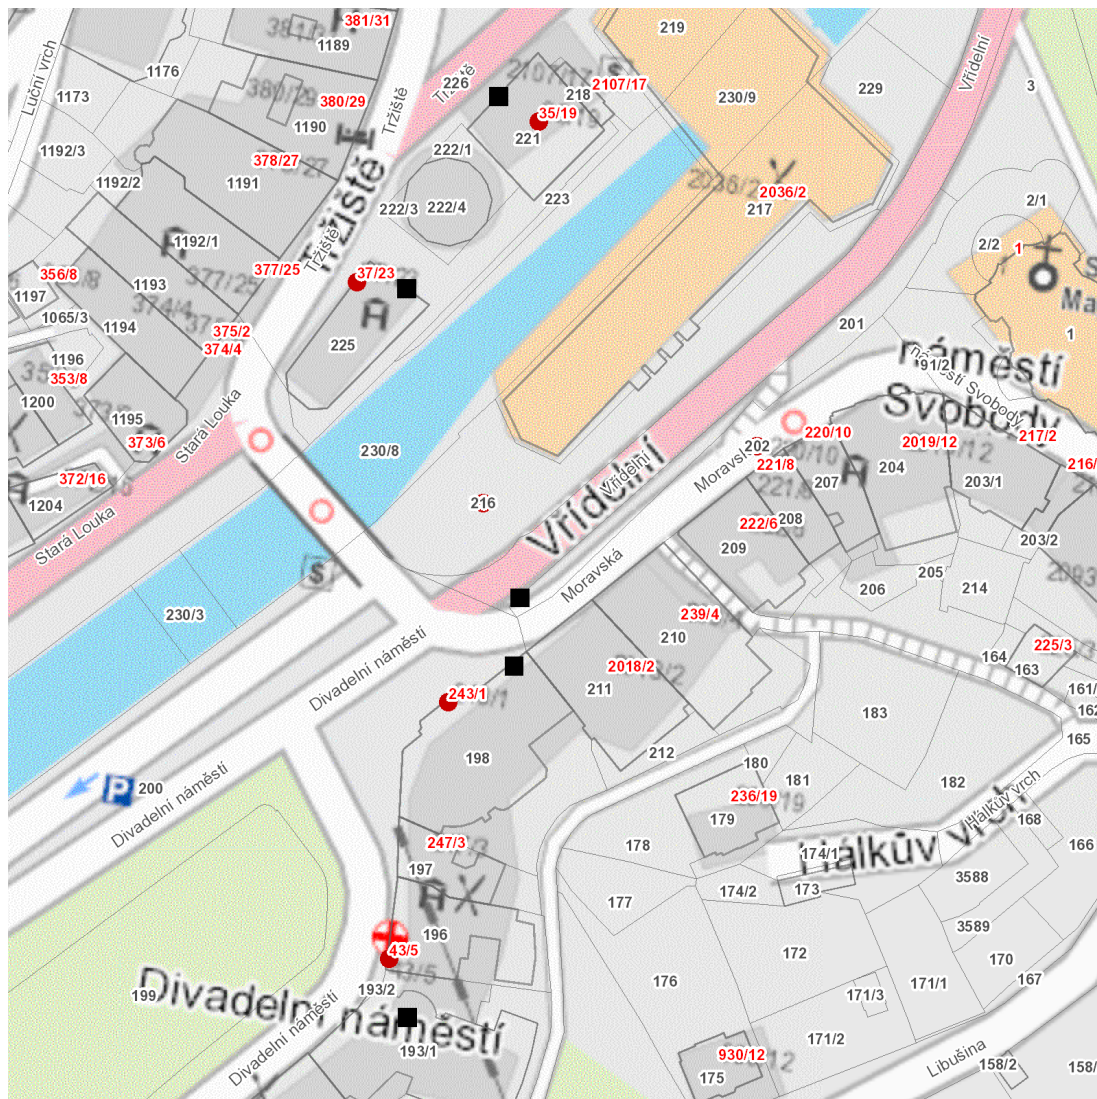

dne **13. 8. 2024** od **7:30** do **11:30** hodin

Plánovaná odstávka zahrnuje tyto lokality:**Karlovy Vary** (okres Karlovy Vary)

Divadelní náměstí: č. o. 1, 5

Tržiště: č. o. 19, 23

kat. území **Karlovy Vary** (kód **663433**): parcelní č. 202, 216**UPOZORNĚNÍ**

dne 13. 8. 2024 od 7:30 do 11:30 hodin**Orientační mapový podklad odstávkou dotčených lokalit****VYSVĚTLIVKY**

- – adresy dotčené odstávkou elektřiny
- – místa připojení k elektrické síti dotčená odstávkou

INFORMACE ZASLÁNA

IDDS: a89bwi8 (Statutární město Karlovy Vary)