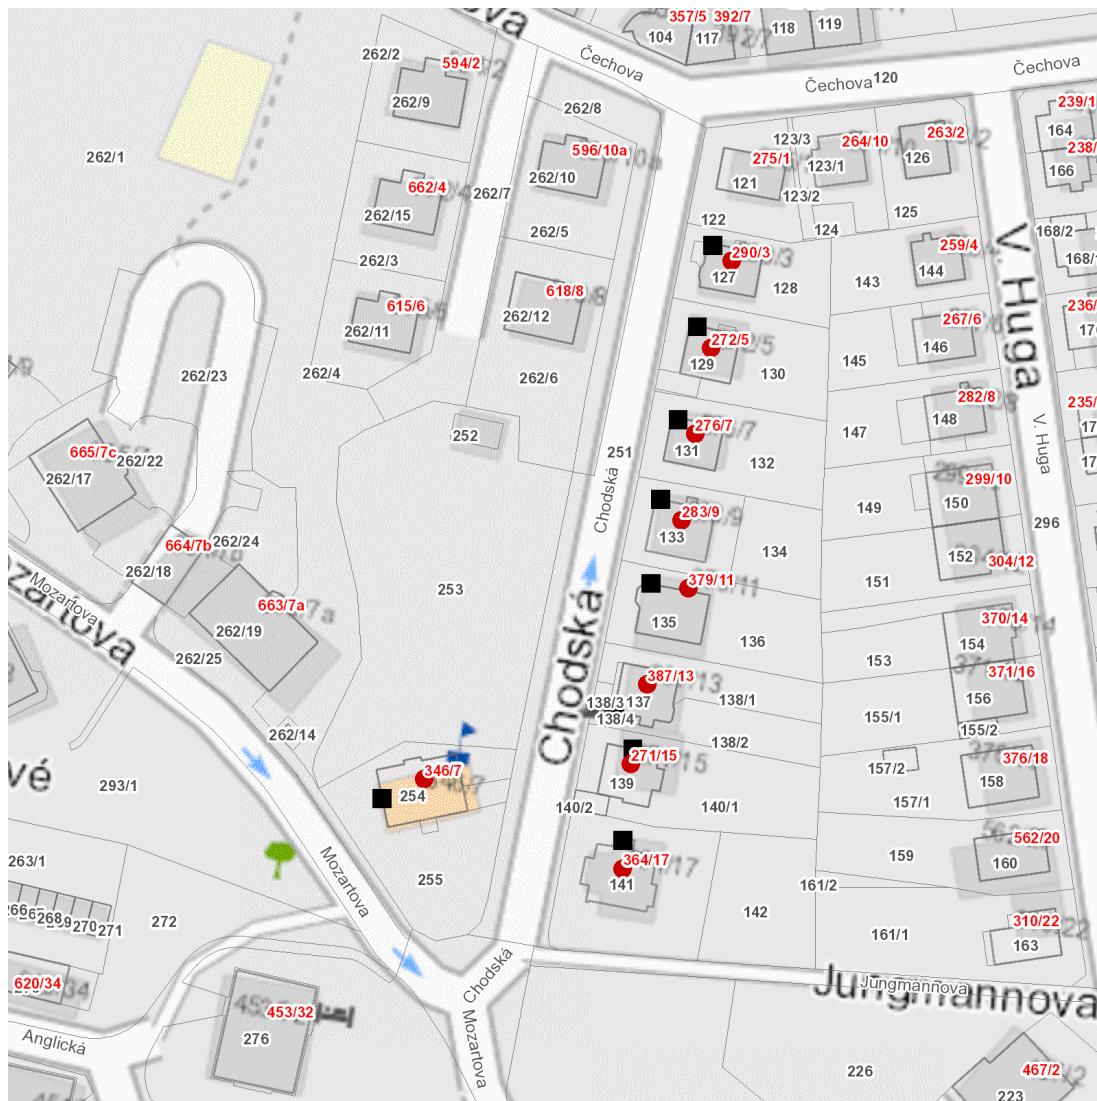

dne **14. 8. 2024** od **7:30** do **9:00** hodin

Plánovaná odstávka zahrnuje tyto lokality:**Karlovy Vary** (okres Karlovy Vary)část obce **Drahovice****Chodská: č. o. 3, 5, 7, 9, 11, 13, 15, 17****Mozartova: č. o. 7****UPOZORNĚNÍ**

dne 14. 8. 2024 od 7:30 do 9:00 hodin**Orientační mapový podklad odstávkou dotčených lokalit****VYSVĚTLIVKY**

- – adresy dotčené odstávkou elektřiny
- – místa připojení k elektrické síti dotčená odstávkou

INFORMACE ZASLÁNA

IDDS: a89bwi8 (Statutární město Karlovy Vary)