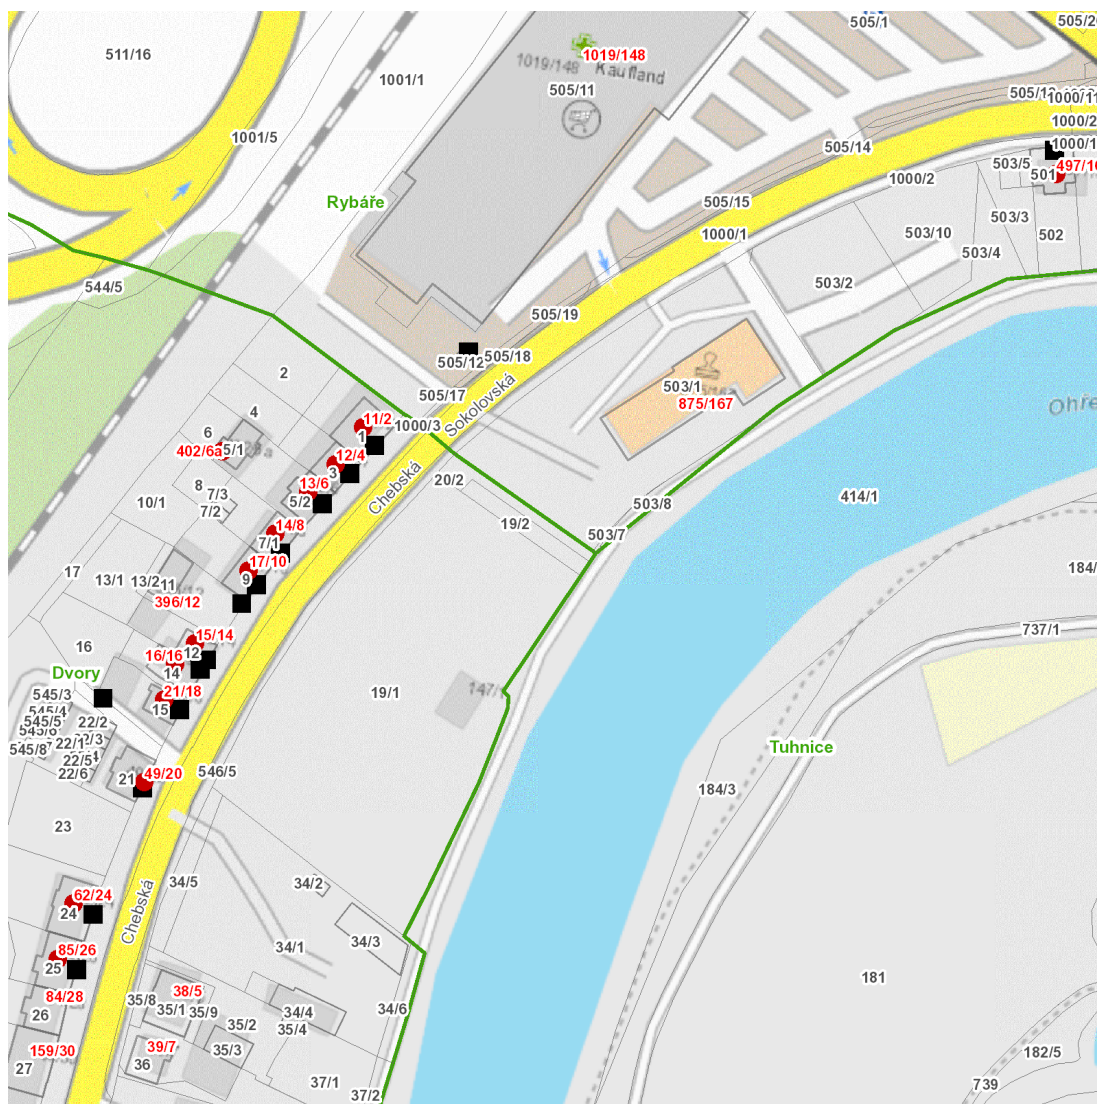

dne **4. 7. 2024** od **7:30** do **12:30** hodin

Plánovaná odstávka zahrnuje tyto lokality:**Karlovy Vary** (okres Karlovy Vary)část obce **Dvory****Chebská: č. o. 2, 4, 6, 6a, 8, 10, 14, 16, 18, 20, 24, 26**část obce **Rybáře****Sokolovská: č. o. 163**

dne 4. 7. 2024 od 7:30 do 12:30 hodin**Orientační mapový podklad odstávkou dotčených lokalit****VYSVĚTLIVKY**

- – adresy dotčené odstávkou elektřiny
- – místa připojení k elektrické síti dotčená odstávkou

INFORMACE ZASLÁNA

IDDS: a89bwi8 (Statutární město Karlovy Vary)