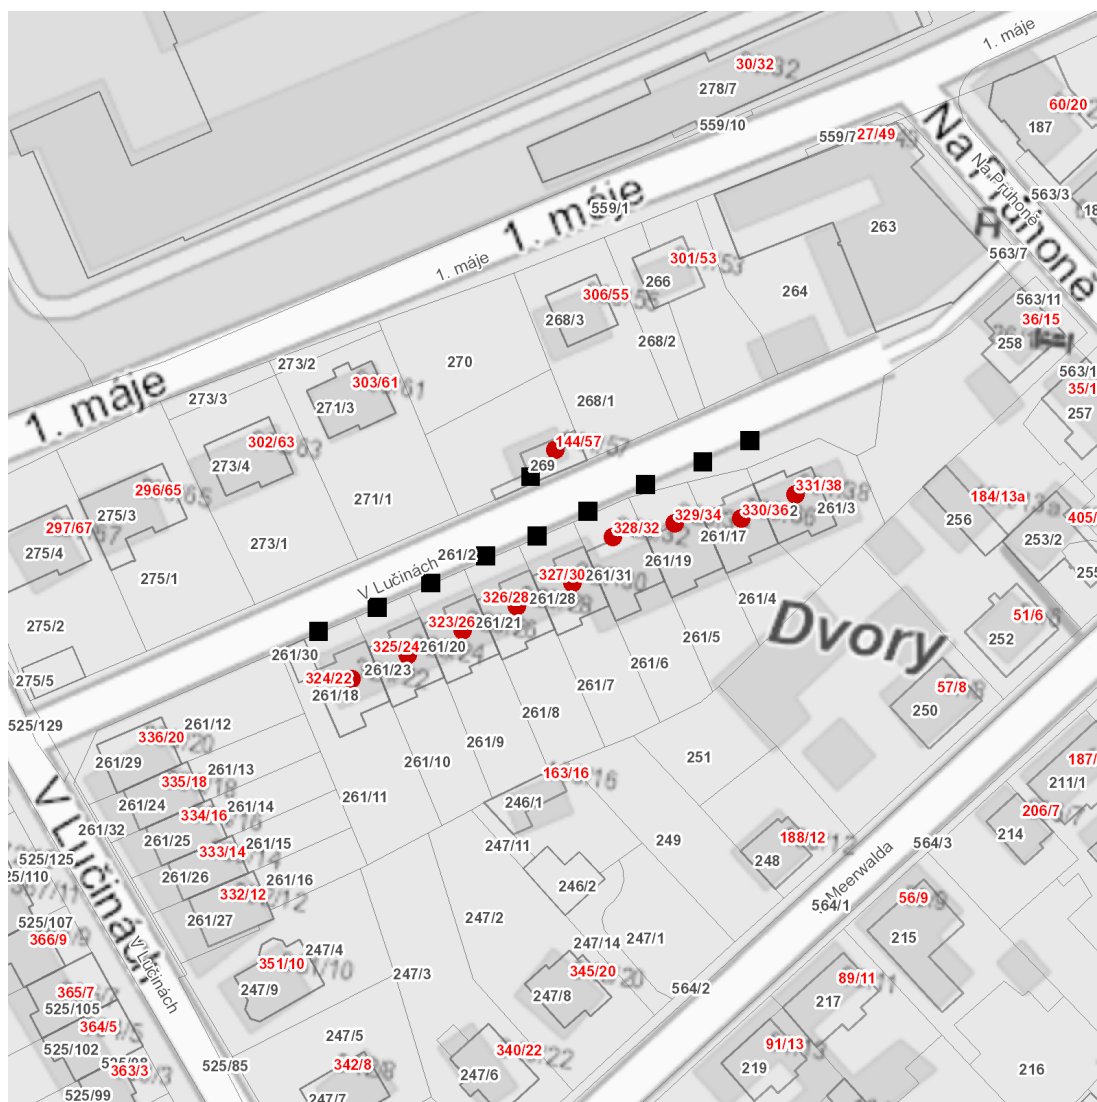

dne **13. 5. 2024** od **7:30** do **13:30** hodin

Plánovaná odstávka zahrnuje tyto lokality:**Karlovy Vary** (okres Karlovy Vary)část obce **Dvory****1. máje: č. o. 57****V Lučínách: č. o. 22, 24, 26, 28, 30, 32, 34, 36, 38****UPOZORNĚNÍ**

dne **13. 5. 2024** od **7:30** do **13:30** hodin

Orientační mapový podklad odstávkou dotčených lokalit

VYSVĚTLIVKY

- – adresy dotčené odstávkou elektřiny
- – místa připojení k elektrické síti dotčená odstávkou