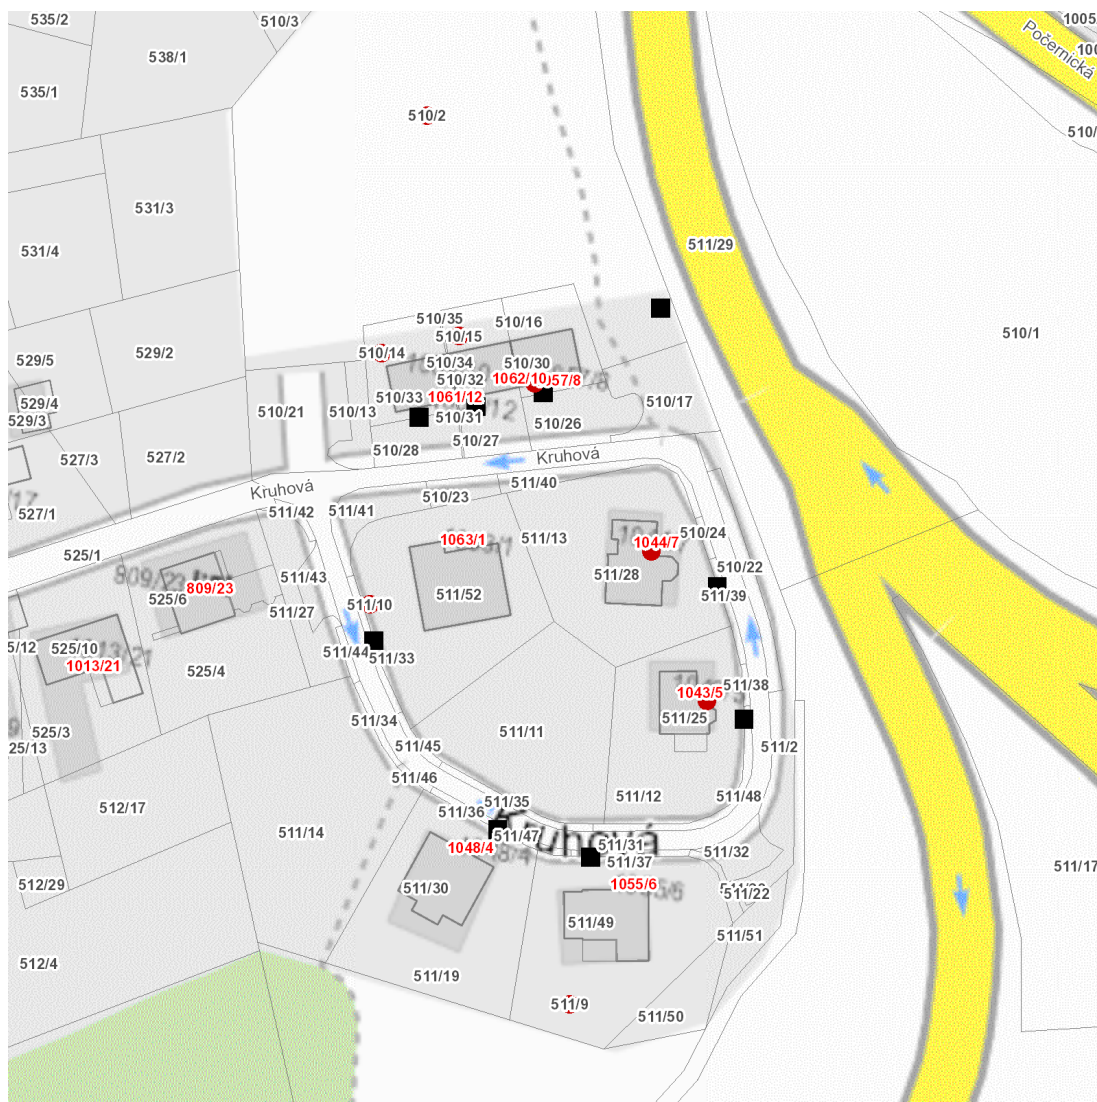

dne **11. 7. 2024** od **7:30** do **10:00** hodin

Plánovaná odstávka zahrnuje tyto lokality:**Karlovy Vary** (okres Karlovy Vary)část obce **Rybáře****Kruhová: č. o. 5, 7, 8**kat. území **Rybáře** (kód **663557**): **parcelní č. 510/2, 510/14, 510/15, 511/9, 511/10****UPOZORNĚNÍ**

dne 11. 7. 2024 od 7:30 do 10:00 hodin**Orientační mapový podklad odstávkou dotčených lokalit****VYSVĚTLIVKY**

- – adresy dotčené odstávkou elektřiny
- – místa připojení k elektrické síti dotčená odstávkou

INFORMACE ZASLÁNA

IDDS: a89bwi8 (Statutární město Karlovy Vary)