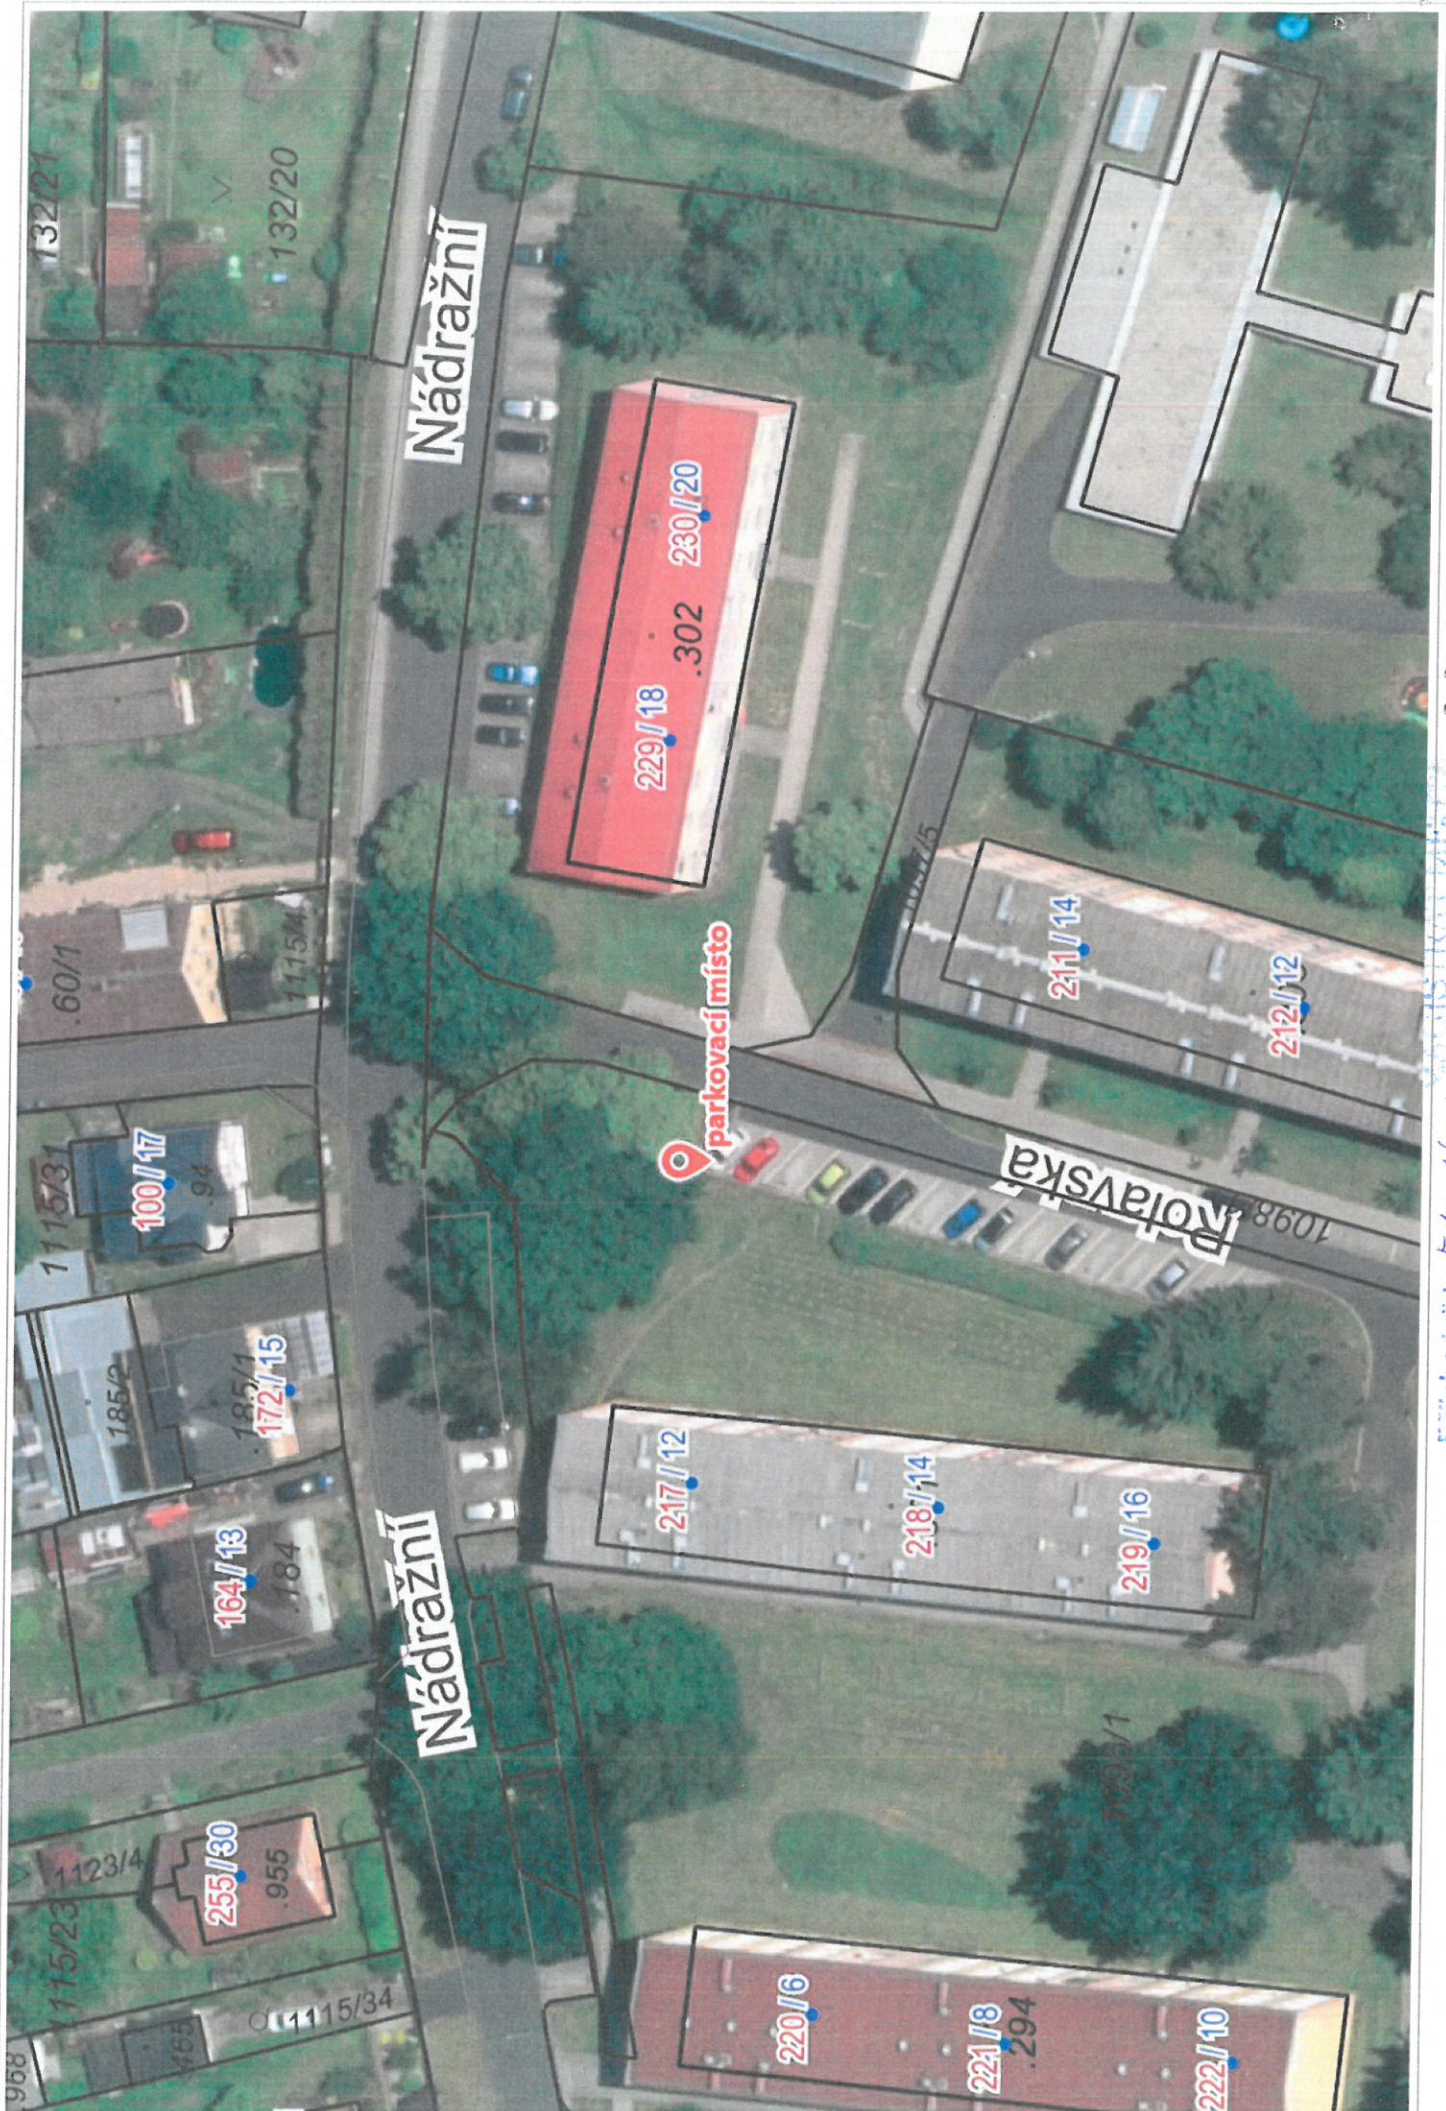

Príloha č. 5221/00/26 2. 04. 2026

MAJESTRÁV
BRATISLAVA
M 112

Nádražní

Nádražní

Polavská

parkovací místo

229/18 .302 230/20

100/17
94

164/13
184

172/15
185/1

255/30
955

217/12

218/14

219/16

220/6

221/8
.294

222/10

211/14

212/12

2. 04. 2026

Průkaz č. 5424/00196 KARLOVY VARY

© Spinbox T-MAPY, Ortofoto: © ČÚZK, RÚIAN: © ČÚZK, Katastr: © ČÚZK

212