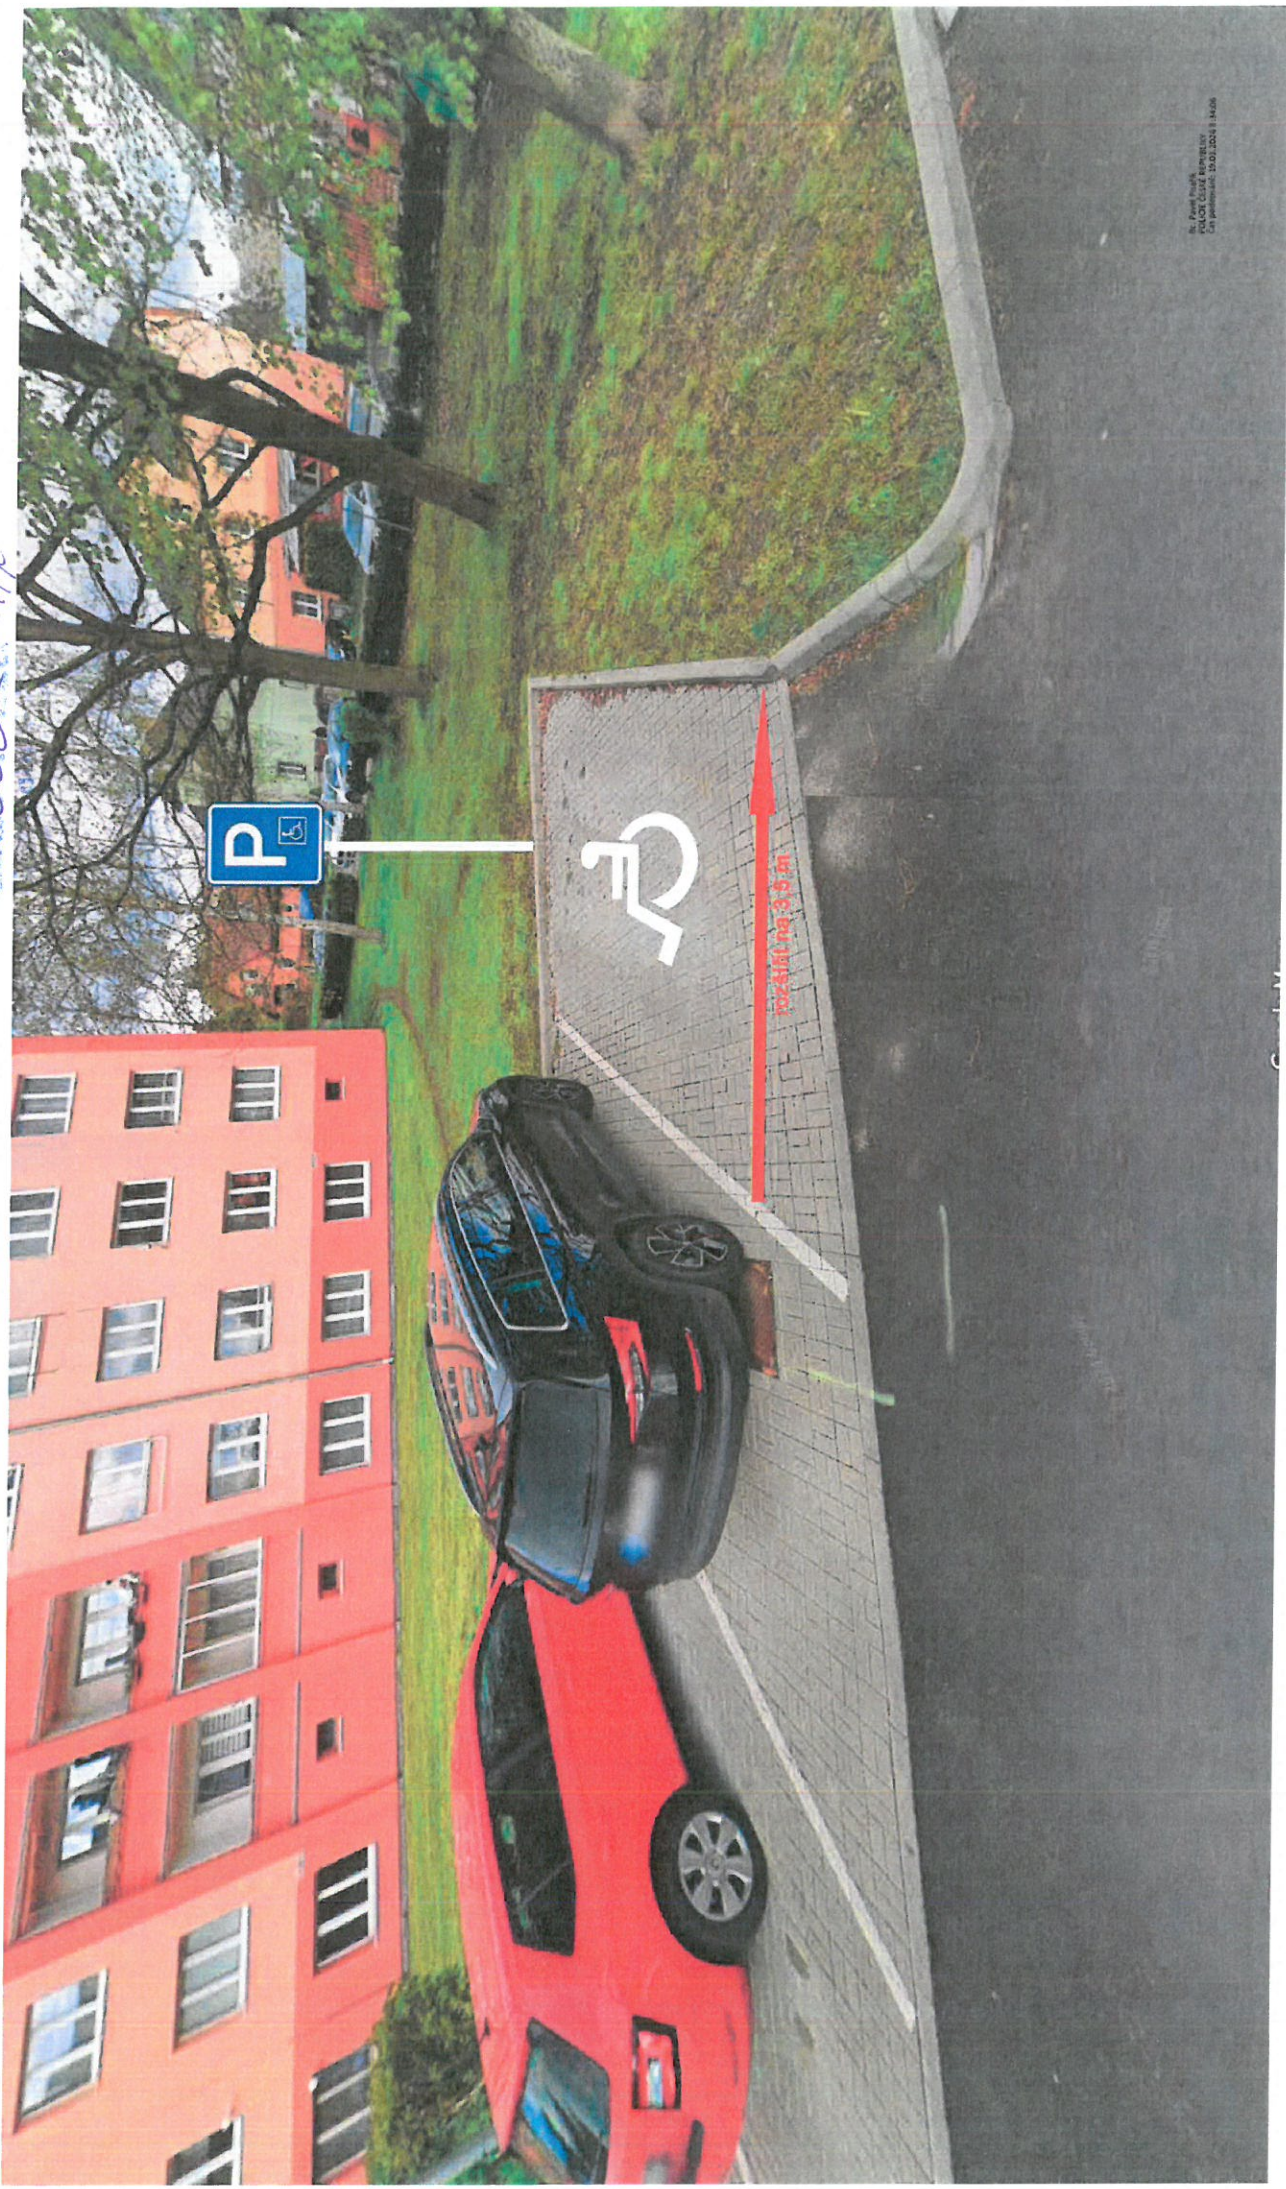

Príloha č. 5221/00/26 2. 04. 2026

MAJESTRÁV
BRATISLAVA
M 112

Nádražní

Nádražní

Polavská

parkovací místo

229/18 .302 230/20

100/17
94

164/13
184

172/15
185/1

255/30
955

217/12

218/14

219/16

220/6

221/8
.294