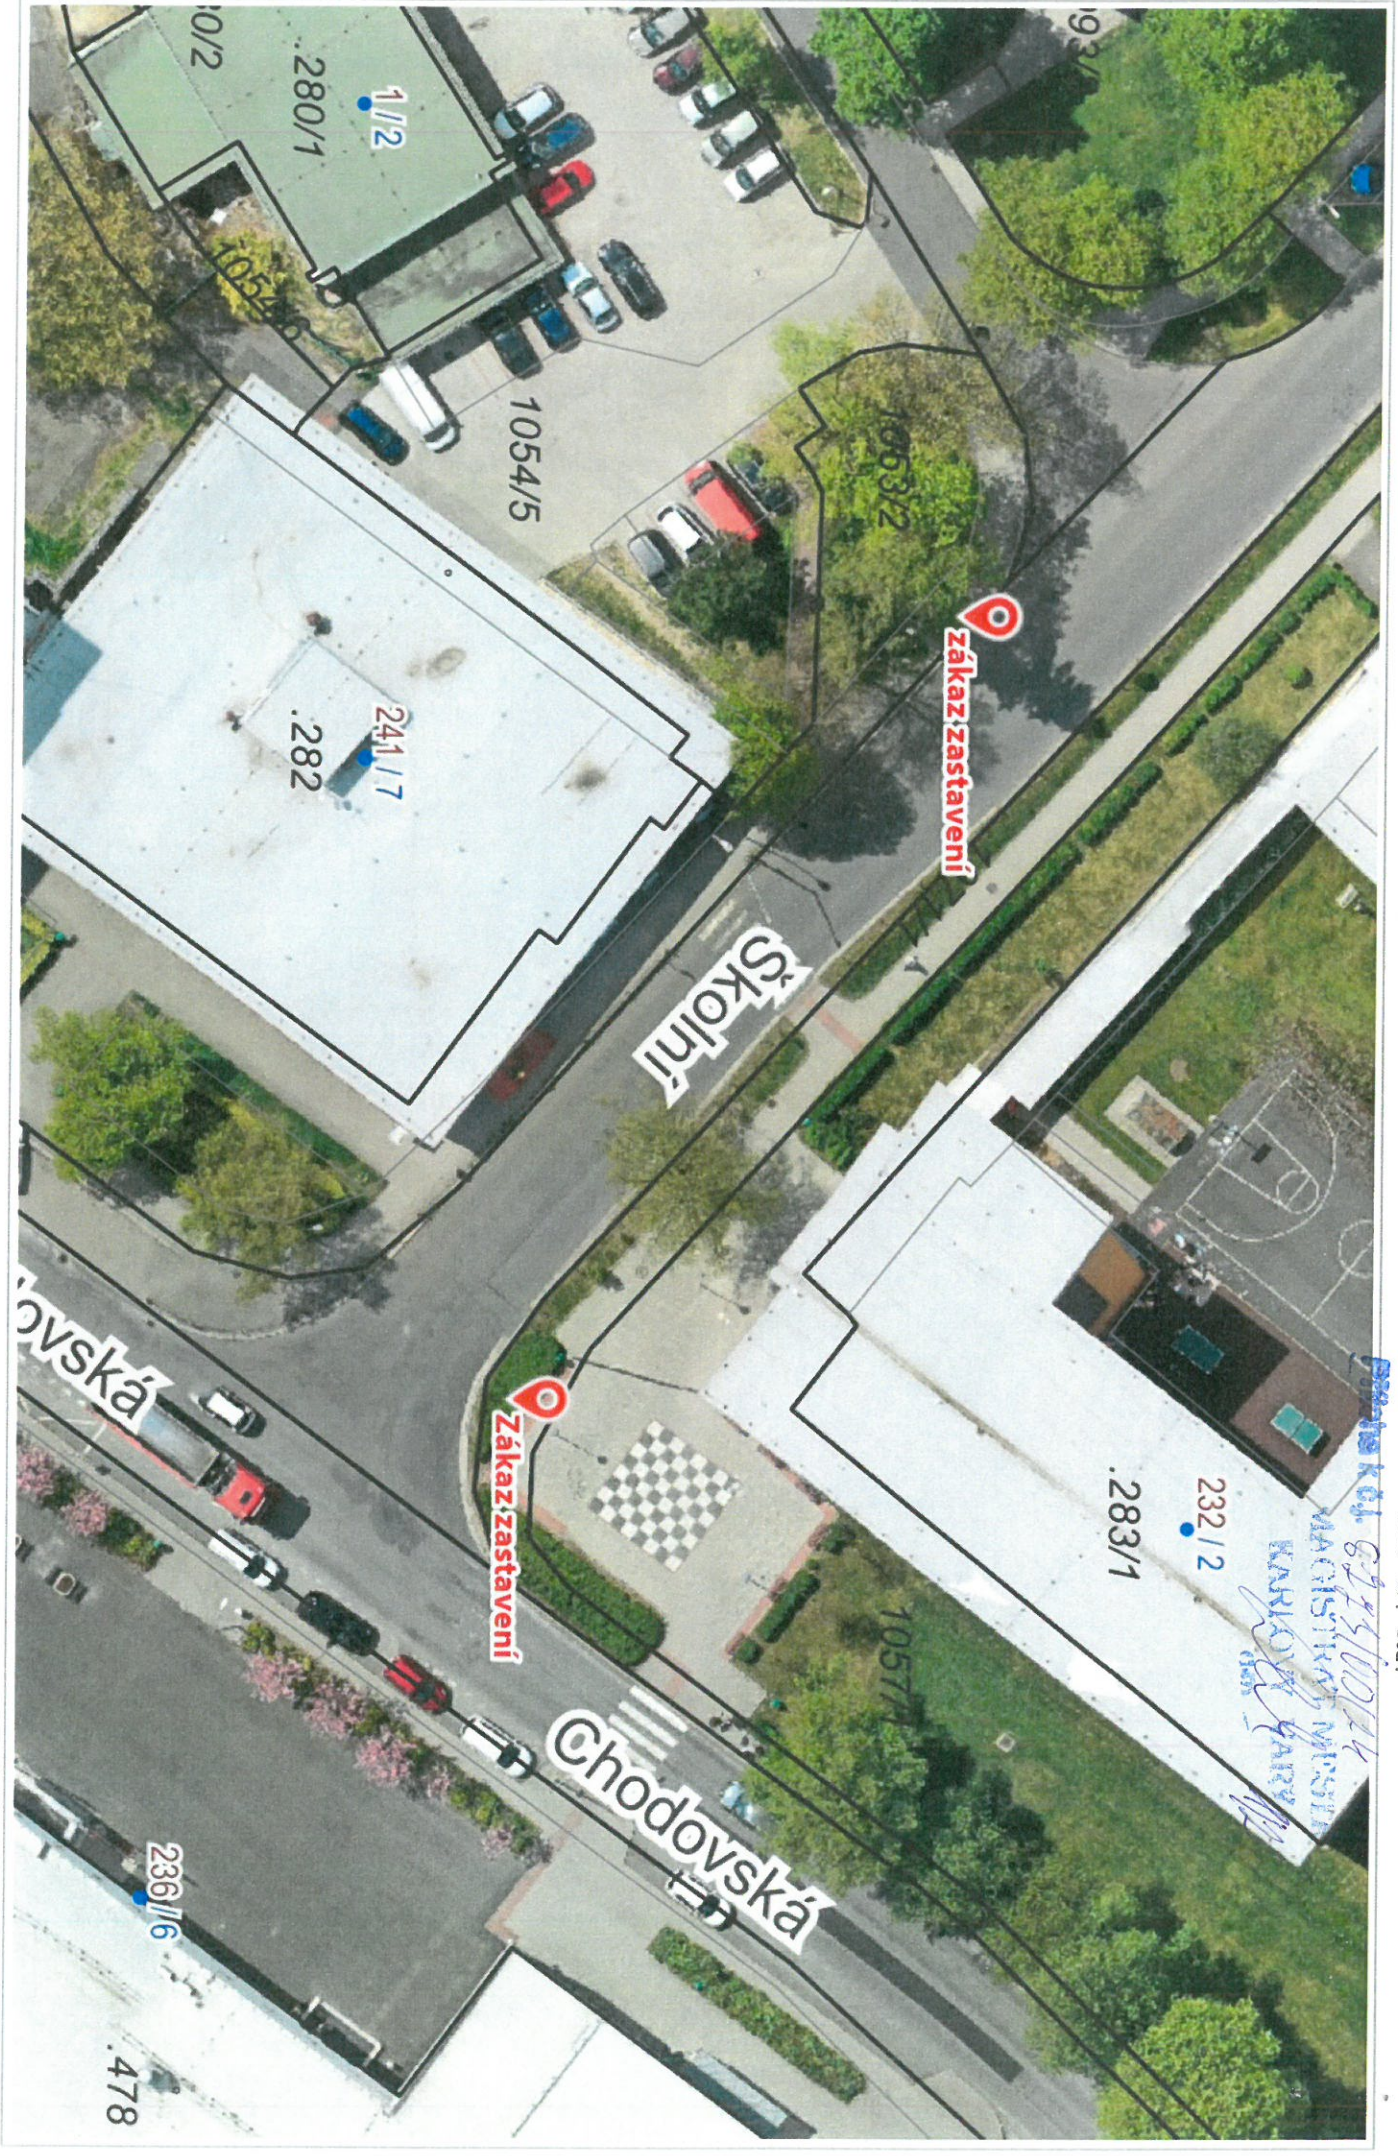

22. 07. 2024

Právní k.č. 625/2024
MAJITELKOU PRÁVNÍ
KAPITOLY PRAHY

Priloga k št. 8495/10194
VARNOSTNIŠKA
KARTE ZA VARNOST
2.2. 07. 2024

22. 07. 2024

Příloha k č.j. 8743/001/24

MAGISTRÁT MĚSTSKA

KARLOVY VARY