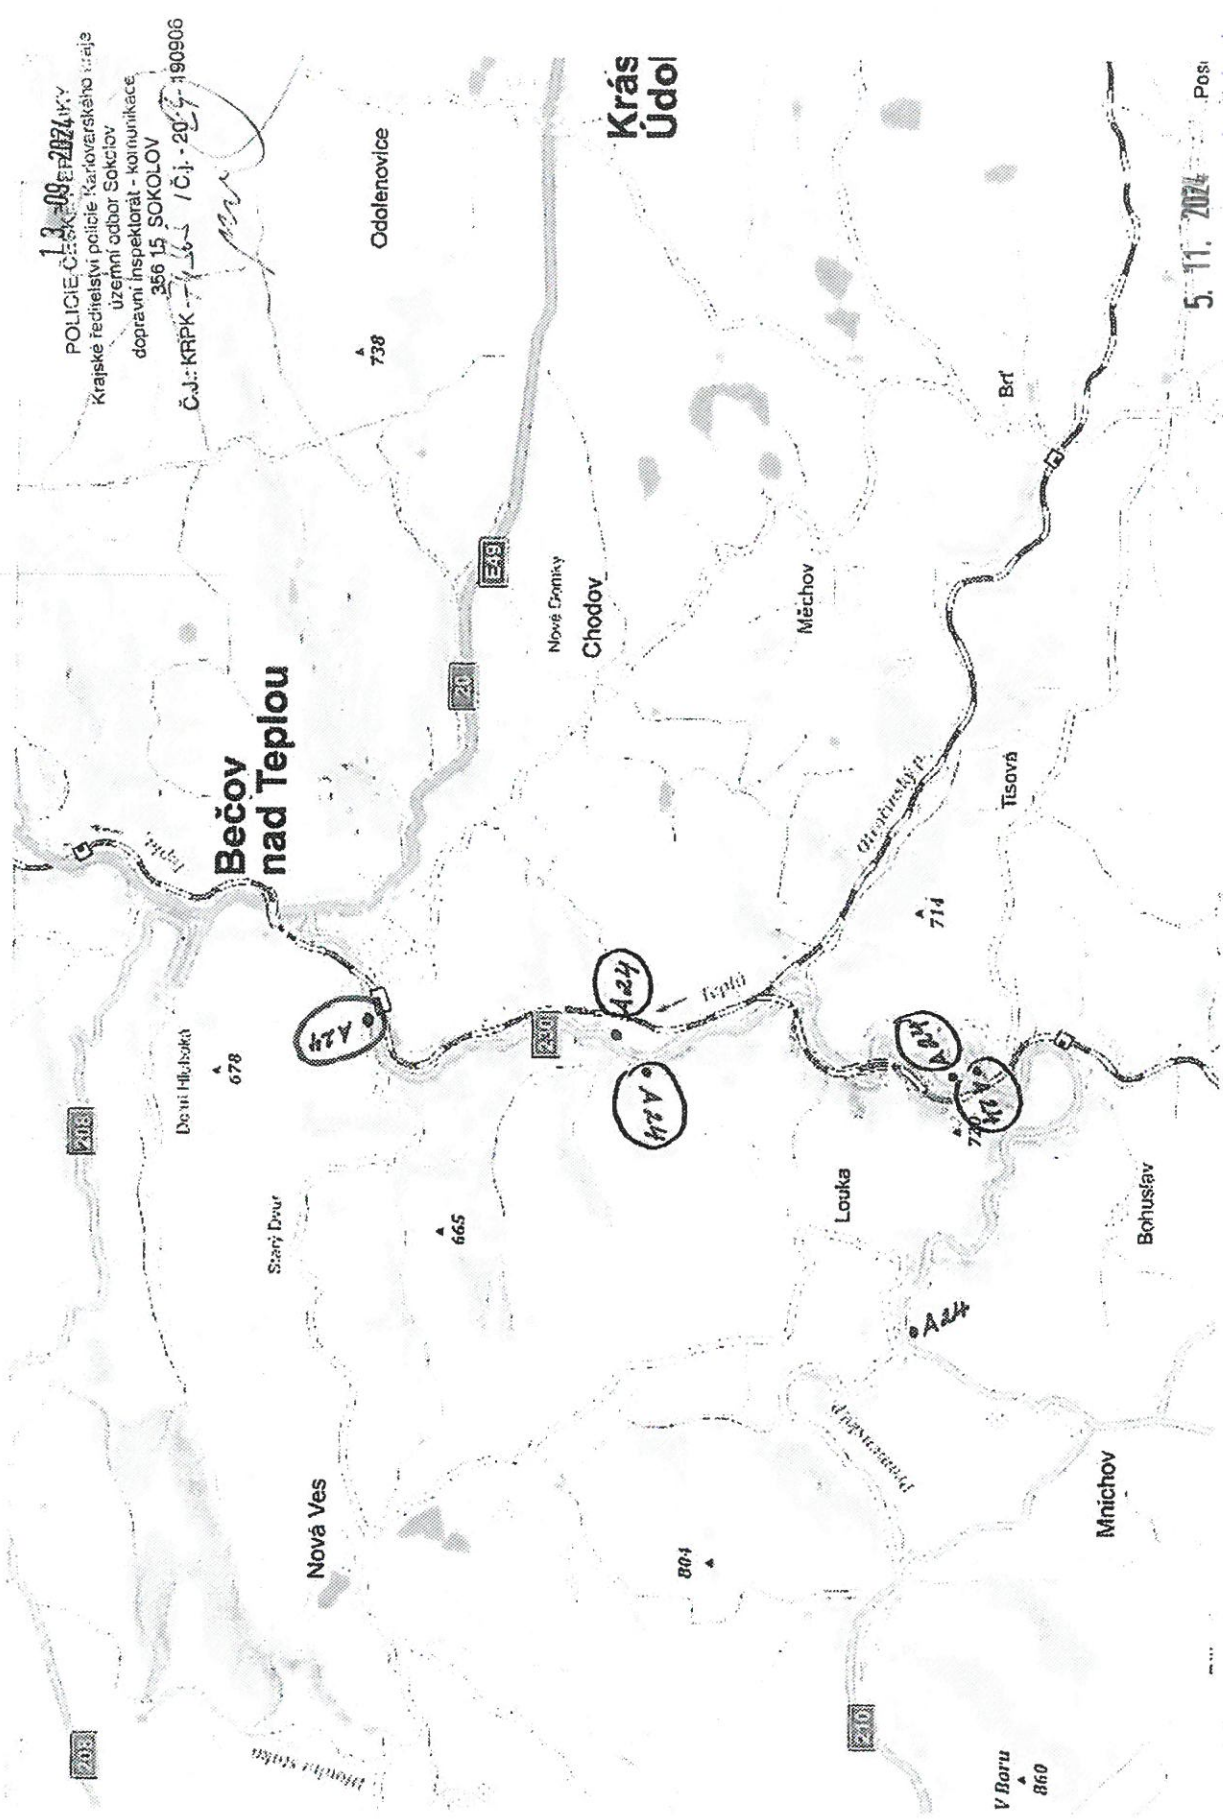

13.09.2024
POLICIE ČESKÉ REPUBLIKY
Krajské ředitelství policie Karlovarského újeje
územní odbor Sokolov
dopravní inspektorát - komunikace
356 15 SOKOLOV
ČJ: KRPK / ČJ: 2024-190906

5. 11. 2024 Posi

○ A24 v obci Sokolov ○ A24 v obci Karlovy Vary

Příloh k č. 16160/00124
MAGISTRÁT MĚSTA
KARLOVY VARY